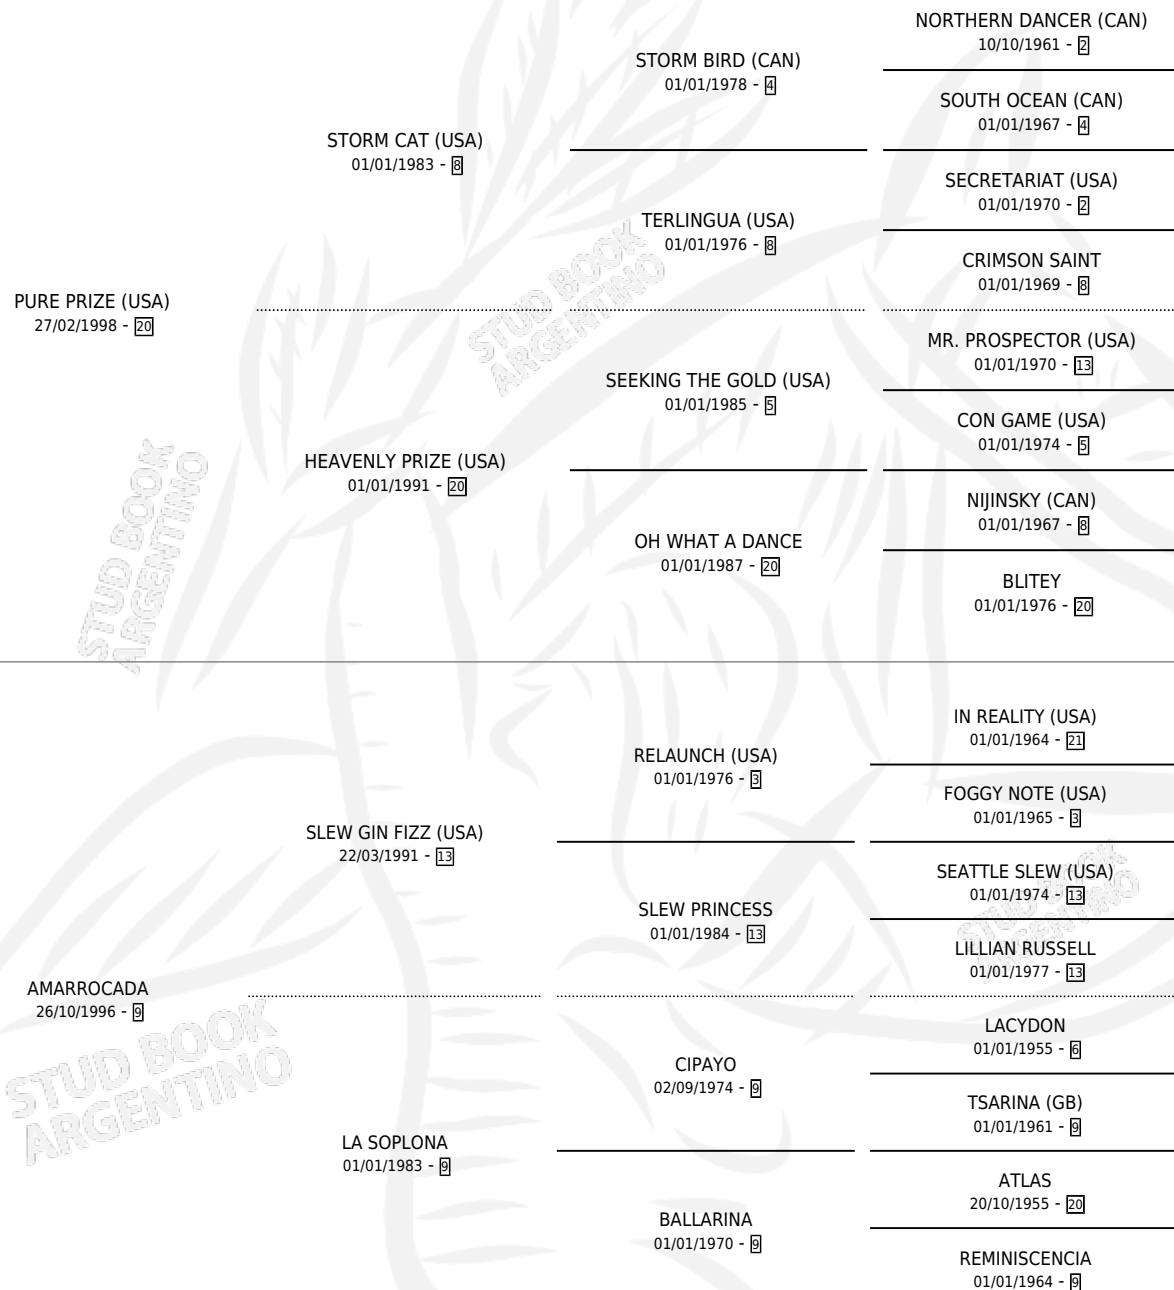

PURE BLESS

por **PURE PRIZE (USA)** y **AMARROCADA** por **SLEW GIN FIZZ (USA)**

Argentina · Hembra · Tordillo · SP · 15/07/2007
Familia 9-h · Volumen 39

ESTADO

TIPIFICACIÓN SANGUÍNEA	X
TIPIFICACIÓN POR ADN	✓
PASAPORTE	✓
IDENTIFICACIÓN POR MICROCHIP	✓
REPRODUCTOR	✓

Lugar de nacimiento: Los Irlandeses
Criador: Sin dato

~

HIJOS

	MACHOS	HEMBRAS
5 NACIERON	2	3
5 CORRIERON	2	3
4 GANARON	2	2

0	0	0
GANADORES CL	GANADORES GR	GANADORES G1

PEDIGREE

~

CAMPAÑA