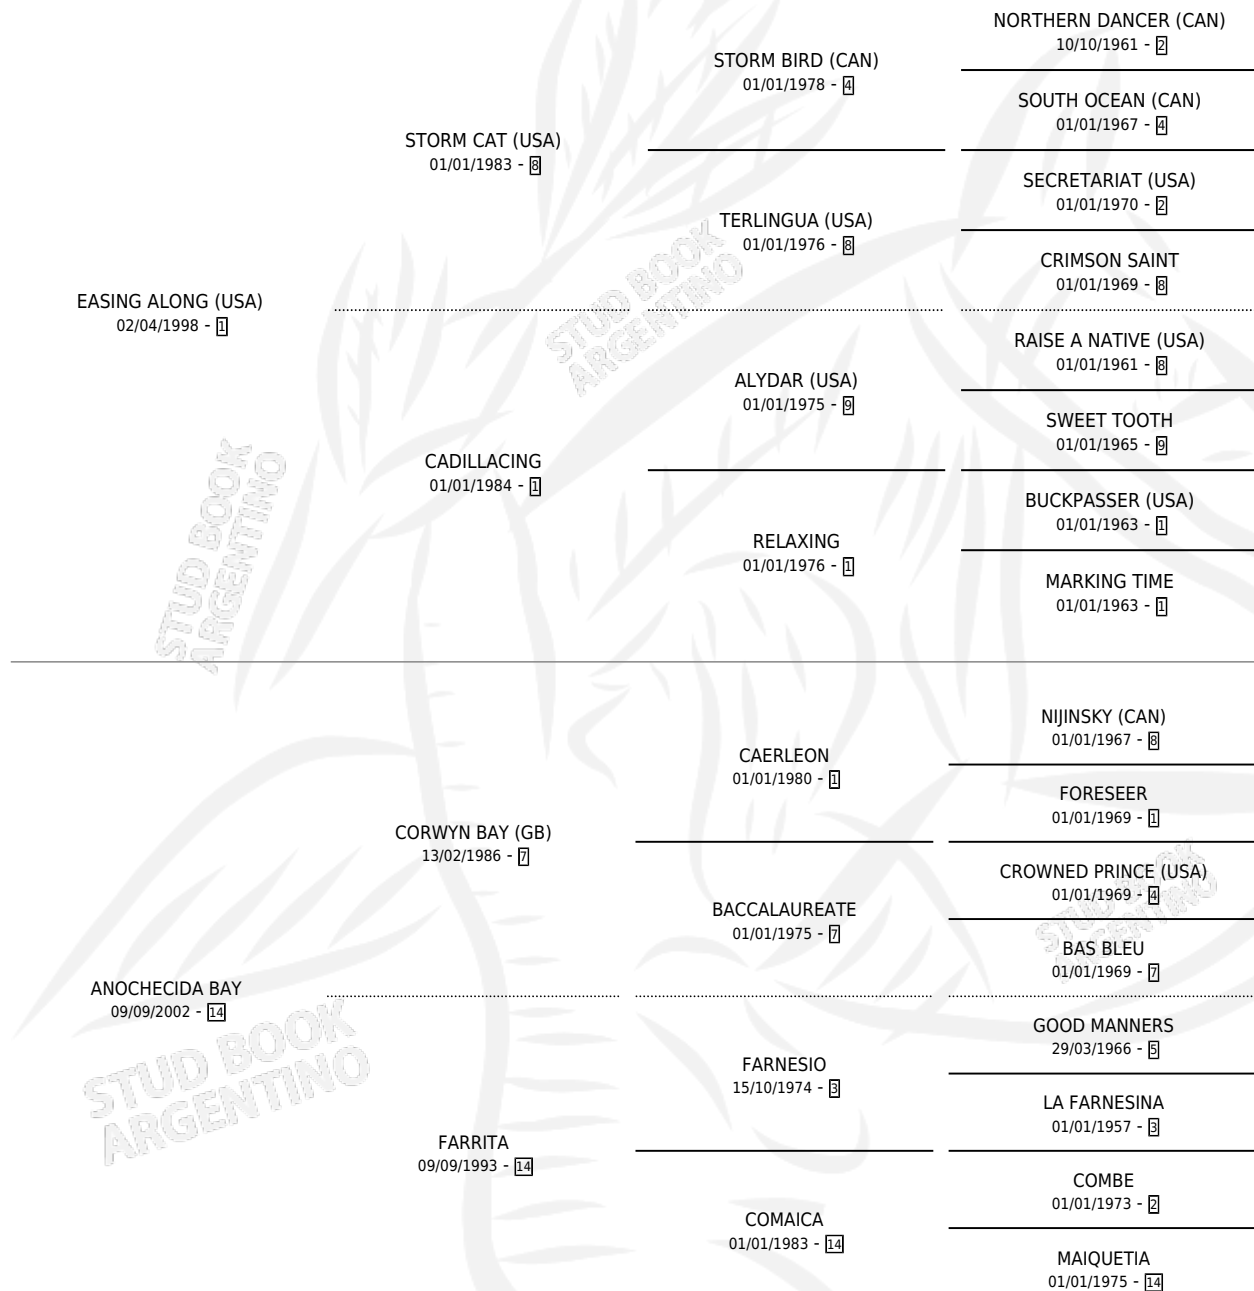

TRASNOCHADO CAT

por **EASING ALONG (USA)** y **ANOCHECIDA BAY** por **CORWYN BAY (GB)**

Argentina · Macho · Zaino · SP · 30/07/2007
Familia 14-f · Volumen 39

ESTADO

TIPIFICACIÓN SANGUÍNEA	X
TIPIFICACIÓN POR ADN	✓
PASAPORTE	✓
IDENTIFICACIÓN POR MICROCHIP	✓
REPRODUCTOR	X

Lugar de nacimiento: El Alfalar

Criador: El Alfalar

PEDIGREE

CAMPAÑA

Solo carreras oficiales de Argentina

POR EDAD

EDAD	CC	1°	2°	3°	4°	5°	NP	CLC	CLG	CLCG1	CLGG1	IMPORTE	GANANCIA / CC
2 AÑOS	6	1	0	1	0	1	3	1	0	0	0	\$35,750	\$5,958
3 AÑOS	5	1	2	0	1	1	0	0	0	0	0	\$60,090	\$12,018
4 AÑOS	2	0	1	0	0	0	1	0	0	0	0	\$12,250	\$6,125
TOTALES	13	2	3	1	1	2	4	1	0	0	0	\$108,090	\$8,315
%		15.4%	23.1%	7.7%	7.7%	15.4%	30.8%	7.7%	0.0%	0.0%	0.0%		

Ganador de 2 carreras en Palermo y La Plata - \$108,090, a los 2 y 3 años.

POR DISTANCIA

HIPODROMO	CC	1°	2°	3°	4°	5°	NP	CLC	CLG	CLCG1	CLGG1	IMPORTE
SAN ISIDRO	4	0	1	0	0	1	2	1	0	0	0	\$14,000
1000 MTS	1	0	1	0	0	0	0	0	0	0	0	\$12,250
1200 MTS	2	0	0	0	0	1	1	0	0	0	0	\$1,750
1400 MTS	1	0	0	0	0	0	1	1	0	0	0	\$0
LA PLATA	4	1	2	0	1	0	0	0	0	0	0	\$58,290
1300 MTS	1	0	1	0	0	0	0	0	0	0	0	\$10,650
1200 MTS	2	1	0	0	1	0	0	0	0	0	0	\$38,340
1100 MTS	1	0	1	0	0	0	0	0	0	0	0	\$9,300
PALERMO	5	1	0	1	0	1	2	0	0	0	0	\$35,800
1400 MTS	1	0	0	0	0	1	0	0	0	0	0	\$1,800
1200 MTS	3	1	0	0	0	0	2	0	0	0	0	\$28,000
800 MTS	1	0	0	1	0	0	0	0	0	0	0	\$6,000