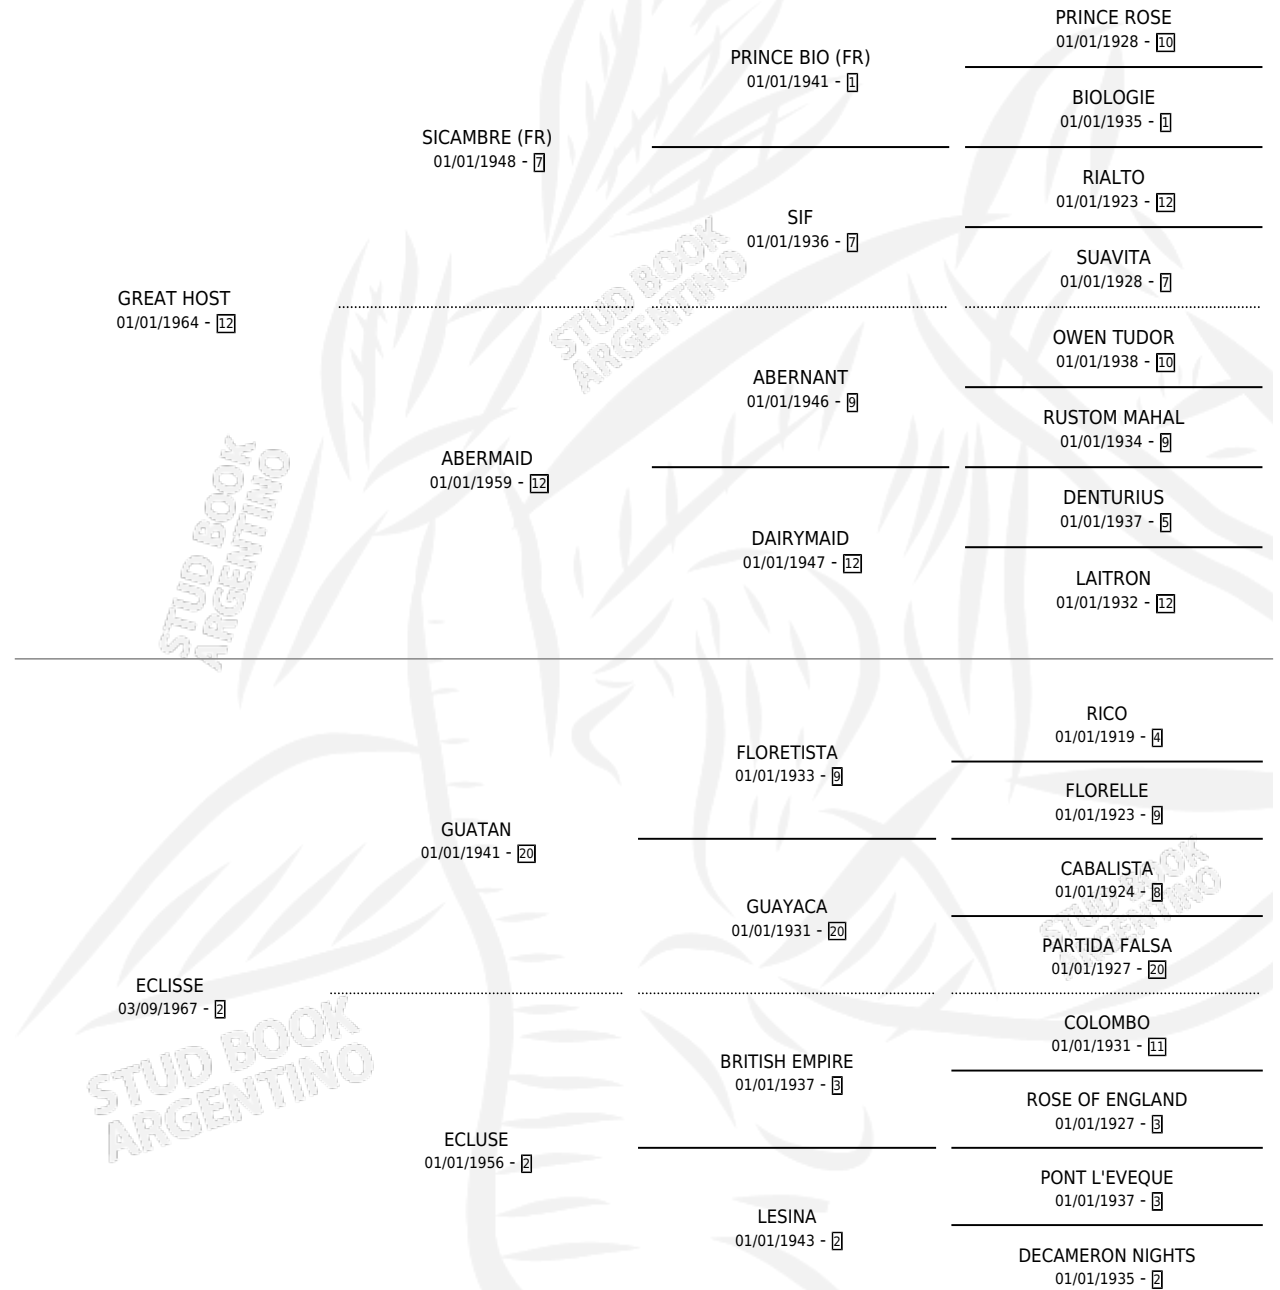

EASY

por GREAT HOST y ECLISSE por GUATAN

Argentina · Hembra · Alazan · SP · 26/08/1975
Familia 2-n · Volumen 29

ESTADO

TIPIFICACIÓN SANGUÍNEA	X
TIPIFICACIÓN POR ADN	X
PASAPORTE	X
IDENTIFICACIÓN POR MICROCHIP	X
REPRODUCTOR	X

Lugar de nacimiento: Campo particular

Criador: Sin dato

PEDIGREE

EASY

Datos oficiales del Stud Book Argentino

Documento generado el 28/04/2026

studbook.org.ar