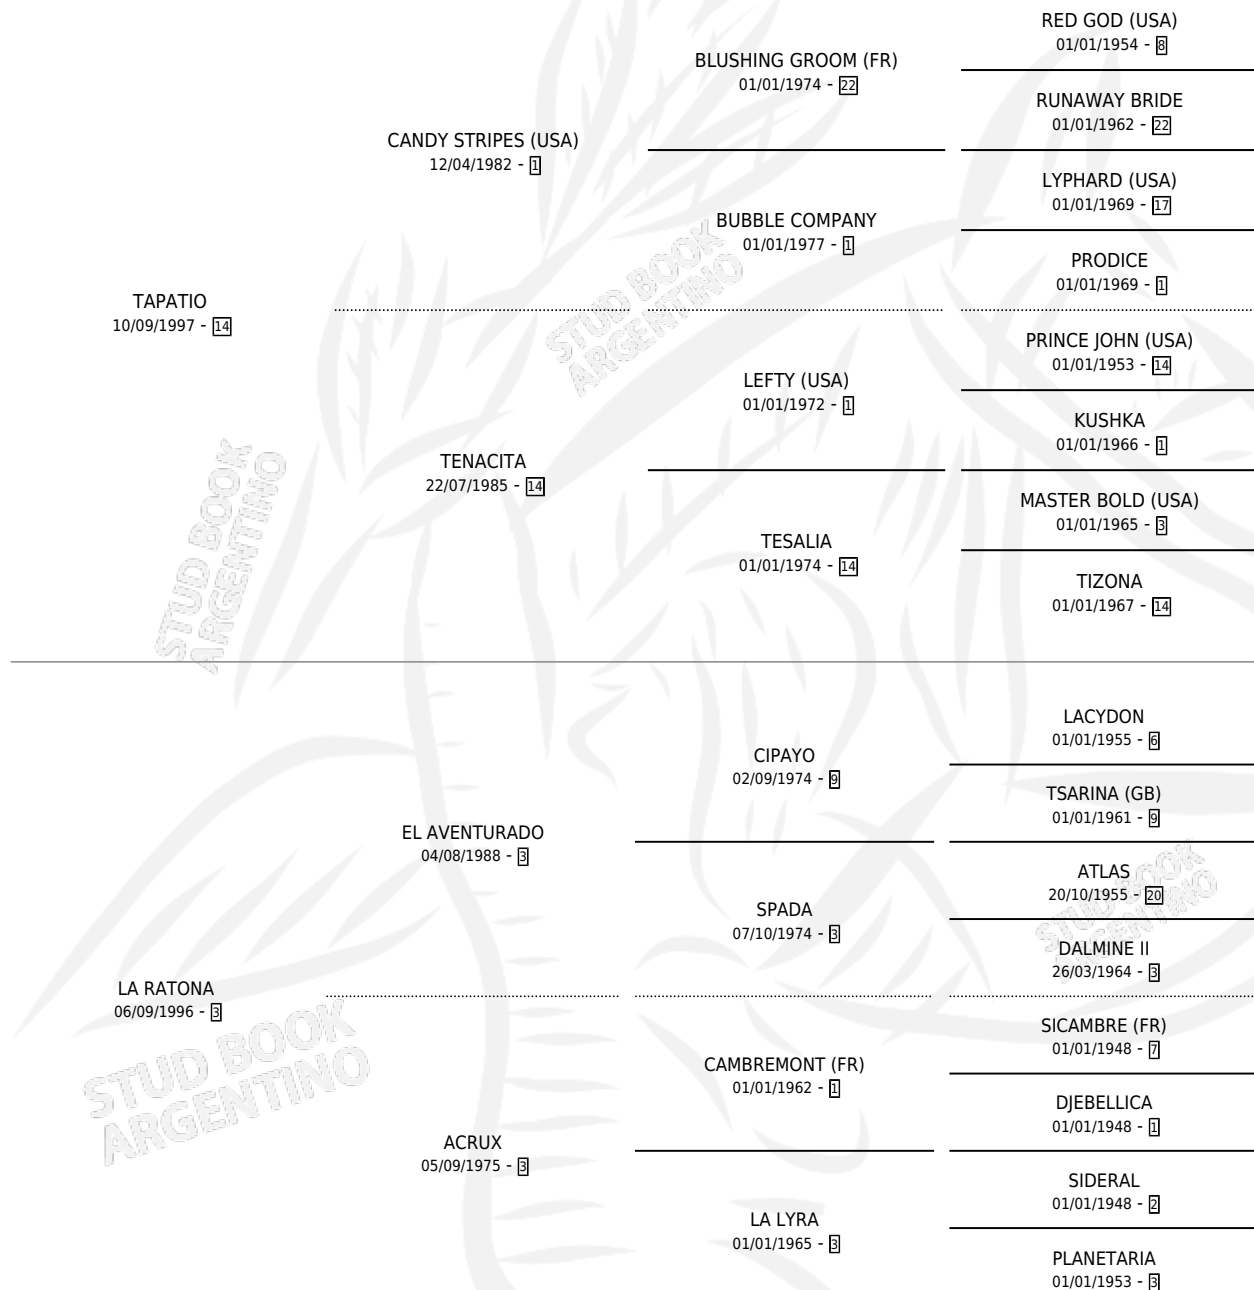

TIO LAUCHA

por TAPATIO y LA RATONA por EL AVENTURADO

Argentina · Macho · Alazan · SP · 08/08/2007
Familia 3-o · Volumen 39

ESTADO

TIPIFICACIÓN SANGUÍNEA	X
TIPIFICACIÓN POR ADN	✓
PASAPORTE	X
IDENTIFICACIÓN POR MICROCHIP	X
REPRODUCTOR	X

Lugar de nacimiento: Vadarkblar

Criador: Vadarkblar

PEDIGREE

CAMPAÑA

Solo carreras oficiales de Argentina

POR EDAD

EDAD	CC	1°	2°	3°	4°	5°	NP	CLC	CLG	CLCG1	CLGG1	IMPORTE	GANANCIA / CC
2 AÑOS	2	0	0	0	0	0	2	0	0	0	0	\$0	\$0
3 AÑOS	7	1	0	0	1	1	4	1	0	0	0	\$44,270	\$6,324
4 AÑOS	5	0	0	1	0	1	3	0	0	0	0	\$14,790	\$2,958
5 AÑOS	8	1	0	1	0	3	3	1	0	0	0	\$46,582	\$5,823
6 AÑOS	5	0	0	0	0	1	4	0	0	0	0	\$3,830	\$766
7 AÑOS	1	0	0	0	0	0	1	0	0	0	0	\$0	\$0
TOTALES	28	2	0	2	1	6	17	2	0	0	0	\$109,472	\$3,910
%		7.1%	0.0%	7.1%	3.6%	21.4%	60.7%	7.1%	0.0%	0.0%	0.0%		

Ganador de 2 carreras en La Plata - \$109,472, a los 3 y 5 años.

POR DISTANCIA

HIPODROMO	CC	1°	2°	3°	4°	5°	NP	CLC	CLG	CLCG1	CLGG1	IMPORTE
LA PLATA	23	2	0	2	1	6	12	0	0	0	0	\$106,122
1700 MTS	3	0	0	0	0	1	2	0	0	0	0	\$2,080
1500 MTS	2	0	0	0	0	0	2	0	0	0	0	\$0
1600 MTS	4	0	0	0	1	0	3	0	0	0	0	\$2,400
2100 MTS	4	1	0	2	0	1	0	0	0	0	0	\$47,520
2200 MTS	3	0	0	0	0	2	1	0	0	0	0	\$5,292
2000 MTS	6	1	0	0	0	2	3	0	0	0	0	\$48,830
1400 MTS	1	0	0	0	0	0	1	0	0	0	0	\$0
SAN ISIDRO	5	0	0	0	0	0	5	2	0	0	0	\$3,350
2400 MTS	3	0	0	0	0	0	3	1	0	0	0	\$3,350
1600 MTS	1	0	0	0	0	0	1	0	0	0	0	\$0
2000 MTS	1	0	0	0	0	0	1	1	0	0	0	\$0