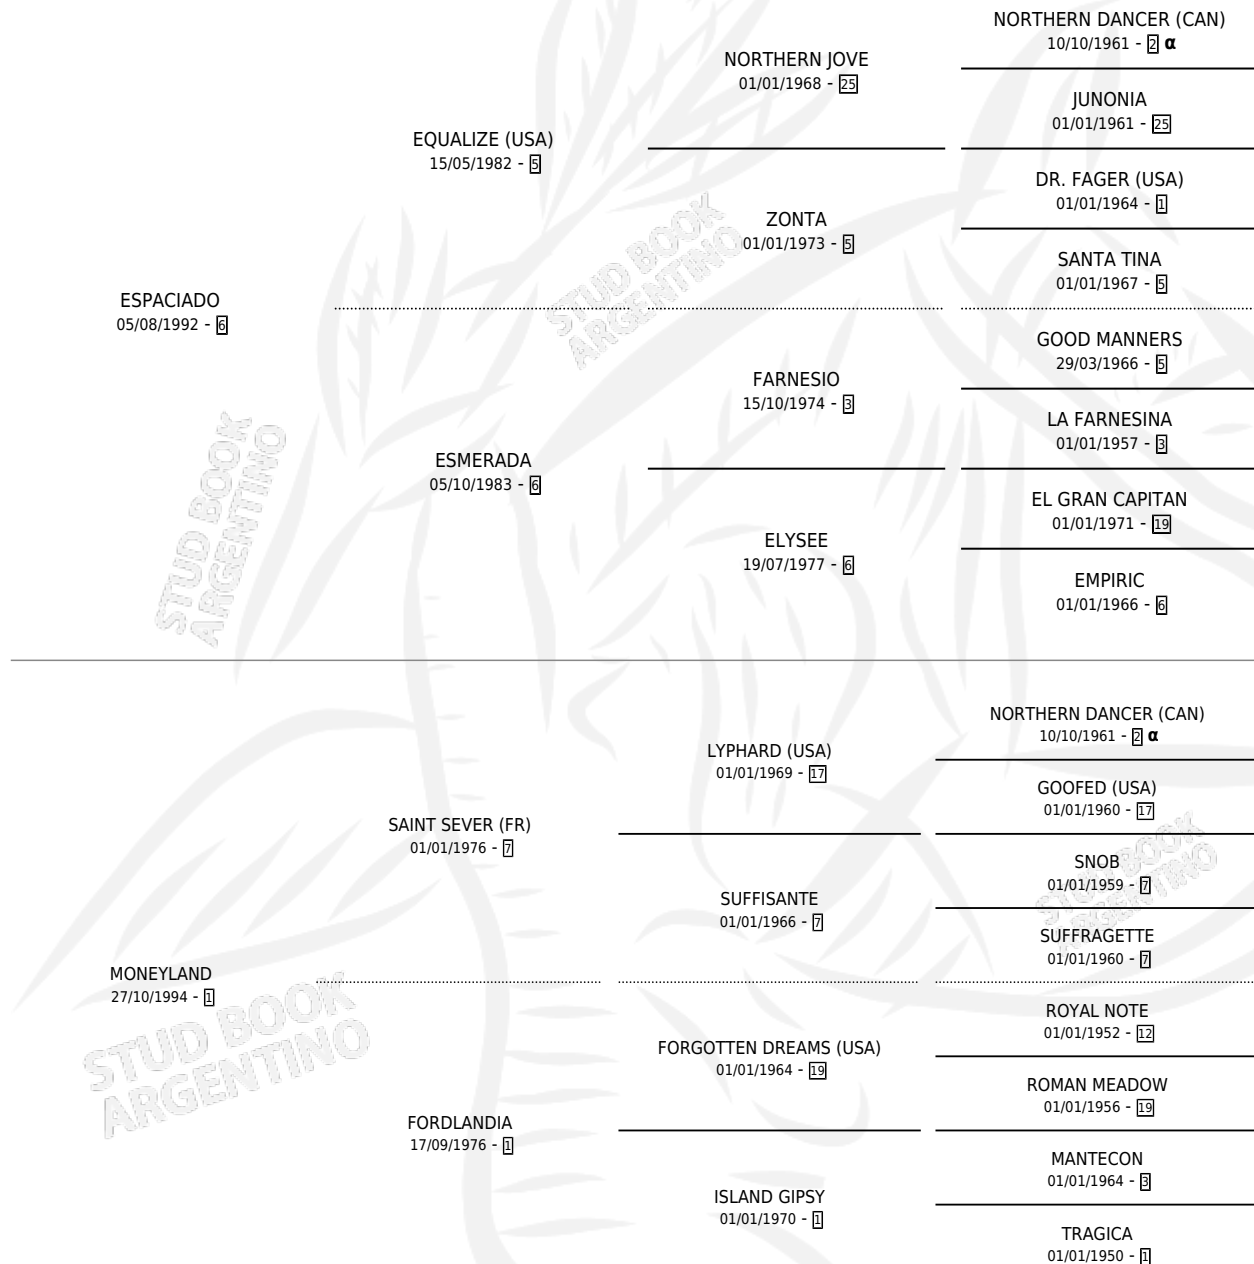

ES DE GUITA

por **ESPACIADO** y **MONEYLAND** por **SAINT SEVER (FR)**

Argentina · Macho · Alazan · SP · 09/08/2007
Familia 1-e · Volumen 39

ESTADO

TIPIFICACIÓN SANGUÍNEA	X
TIPIFICACIÓN POR ADN	✓
PASAPORTE	✓
IDENTIFICACIÓN POR MICROCHIP	✓
REPRODUCTOR	X

Lugar de nacimiento: Vadarkblar

Criador: Vadarkblar

PEDIGREE

INBREEDING : α

CAMPAÑA

Solo carreras oficiales de Argentina

POR EDAD

EDAD	CC	1°	2°	3°	4°	5°	NP	CLC	CLG	CLCG1	CLGG1	IMPORTE	GANANCIA / CC
2 AÑOS	1	0	0	0	1	0	0	0	0	0	0	\$2,560	\$2,560
3 AÑOS	10	1	2	4	2	0	1	0	0	0	0	\$79,300	\$7,930
4 AÑOS	6	0	0	1	0	1	4	0	0	0	0	\$10,590	\$1,765
5 AÑOS	4	1	0	0	0	1	2	0	0	0	0	\$25,940	\$6,485
TOTALES	21	2	2	5	3	2	7	0	0	0	0	\$118,390	\$5,638
%		9.5%	9.5%	23.8%	14.3%	9.5%	33.3%	0.0%	0.0%	0.0%	0.0%		

Ganador de 2 carreras en La Plata - \$118,390, a los 3 y 5 años.

POR DISTANCIA

HIPODROMO	CC	1°	2°	3°	4°	5°	NP	CLC	CLG	CLCG1	CLGG1	IMPORTE
SAN ISIDRO	2	0	0	0	0	1	1	0	0	0	0	\$1,440
1200 MTS	2	0	0	0	0	1	1	0	0	0	0	\$1,440
LA PLATA	17	2	2	4	3	1	5	0	0	0	0	\$110,950
1200 MTS	9	2	0	4	0	1	2	0	0	0	0	\$79,570
1400 MTS	3	0	1	0	1	0	1	0	0	0	0	\$13,000
1500 MTS	1	0	0	0	0	0	1	0	0	0	0	\$1,620
1300 MTS	1	0	0	0	0	0	1	0	0	0	0	\$0
1600 MTS	2	0	1	0	1	0	0	0	0	0	0	\$14,200
1000 MTS	1	0	0	0	1	0	0	0	0	0	0	\$2,560
PALERMO	2	0	0	1	0	0	1	0	0	0	0	\$6,000
1400 MTS	1	0	0	1	0	0	0	0	0	0	0	\$6,000
1200 MTS	1	0	0	0	0	0	1	0	0	0	0	\$0