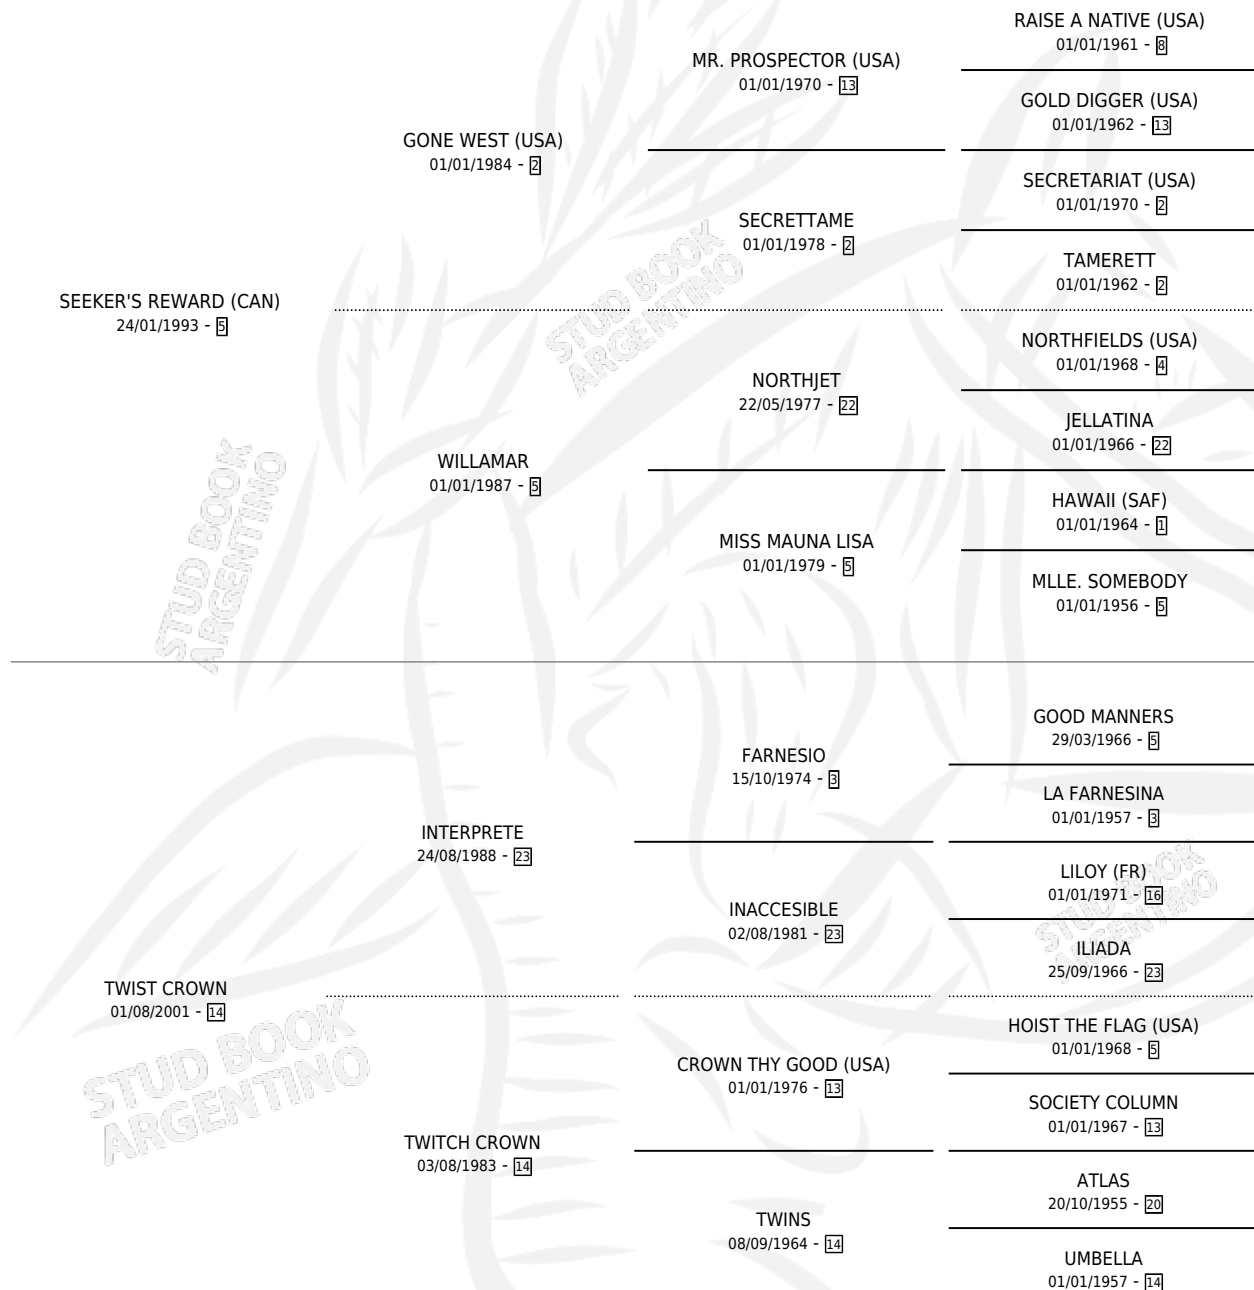

TWIST LADY

por **SEEKER'S REWARD (CAN)** y **TWIST CROWN** por **INTERPRETE**

Argentina · Hembra · Zaino · SP · 12/07/2007
Familia 14-c · Volumen 39

ESTADO

TIPIFICACIÓN SANGUÍNEA	X
TIPIFICACIÓN POR ADN	✓
PASAPORTE	✓
IDENTIFICACIÓN POR MICROCHIP	X
REPRODUCTOR	✓

Lugar de nacimiento: Santa Ines
Criador: Santa Ines

~

HIJOS

	MACHOS	HEMBRAS
2 NACIERON	1	1
SIN ACTUACIONES		

PEDIGREE

CAMPAÑA

Solo carreras oficiales de Argentina

POR EDAD

Ganadora en La Plata - \$40,400, a los 5 años.

POR DISTANCIA

HIPODROMO	CC	1°	2°	3°	4°	5°	NP	CLC	CLG	CLCG1	CLGG1	IMPORTE
LA PLATA	3	1	0	0	0	0	2	0	0	0	0	\$21,500
1100 MTS	2	1	0	0	0	0	1	0	0	0	0	\$21,500
1000 MTS	1	0	0	0	0	0	1	0	0	0	0	\$0
SAN ISIDRO	1	0	0	0	0	0	1	0	0	0	0	\$0
1200 MTS	1	0	0	0	0	0	1	0	0	0	0	\$0
PALERMO	4	0	1	0	1	1	1	0	0	0	0	\$18,900
1200 MTS	3	0	1	0	1	0	1	0	0	0	0	\$17,100
900 MTS	1	0	0	0	0	1	0	0	0	0	0	\$1,800