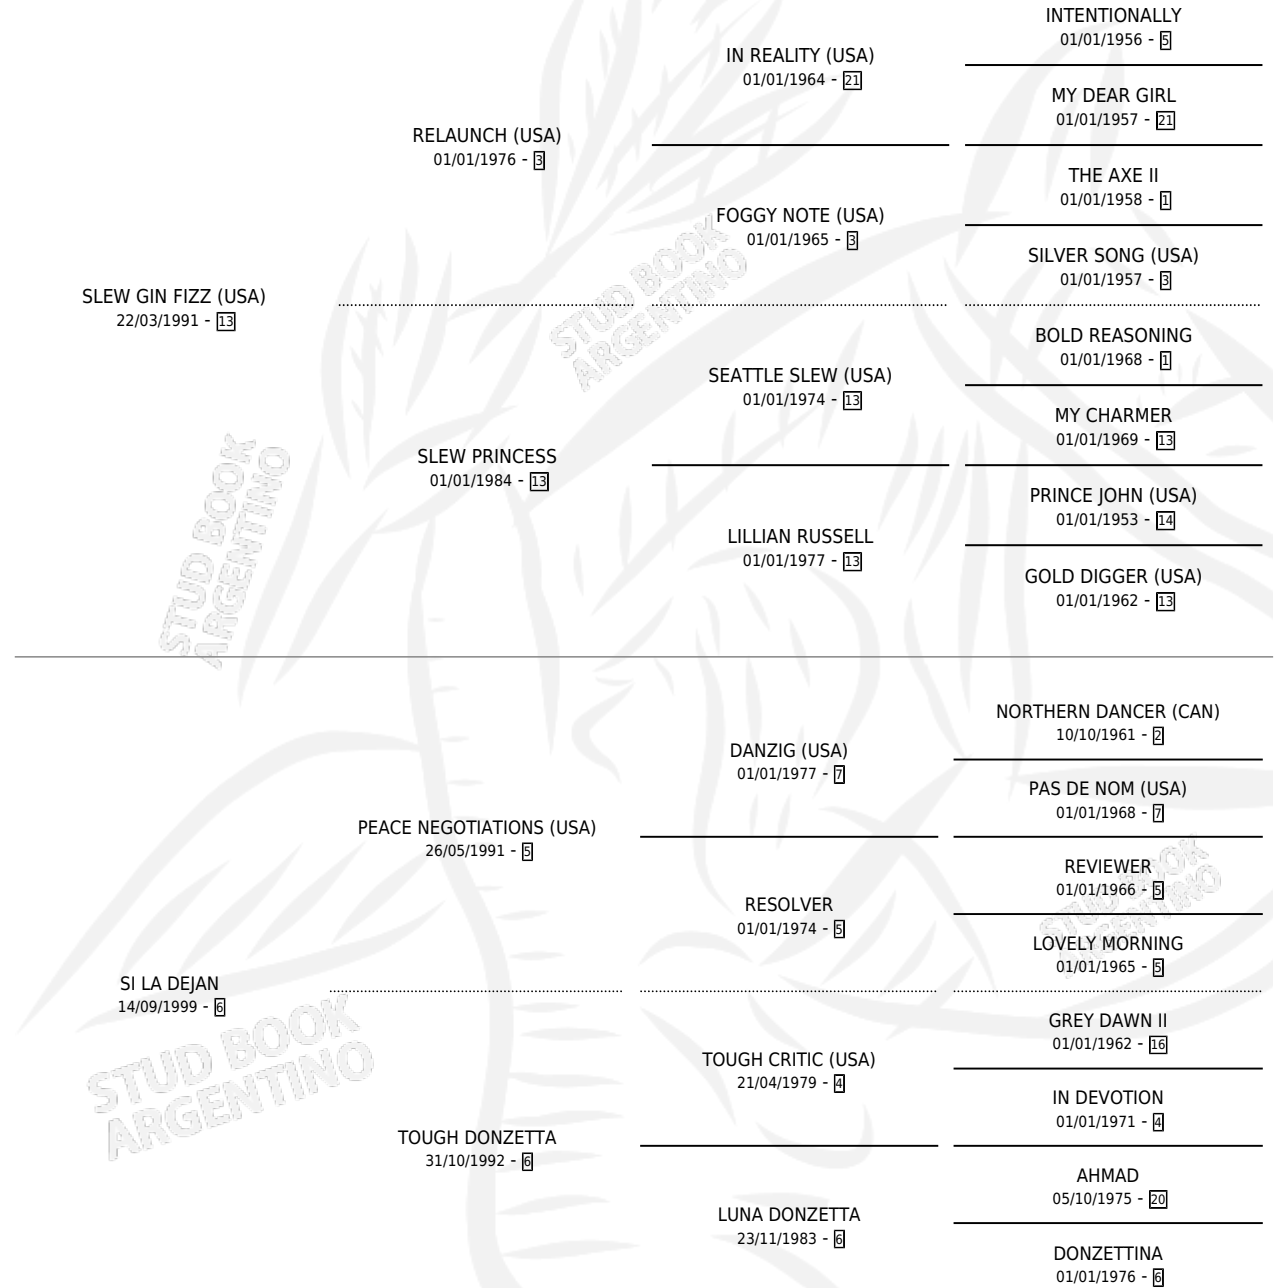

QUE CALAVERA

por SLEW GIN FIZZ (USA) y SI LA DEJAN por PEACE NEGOTIATIONS (USA)

Argentina · Macho · Zaino · SP · 10/07/2007
Familia 6-a · Volumen 39

ESTADO

TIPIFICACIÓN SANGUÍNEA	X
TIPIFICACIÓN POR ADN	X
PASAPORTE	X
IDENTIFICACIÓN POR MICROCHIP	X
REPRODUCTOR	X

Lugar de nacimiento: Don Yeye
Criador: Repetto Miguel Angel

PEDIGREE

QUE CALAVERA

Datos oficiales del Stud Book Argentino

Documento generado el 09/05/2026

studbook.org.ar