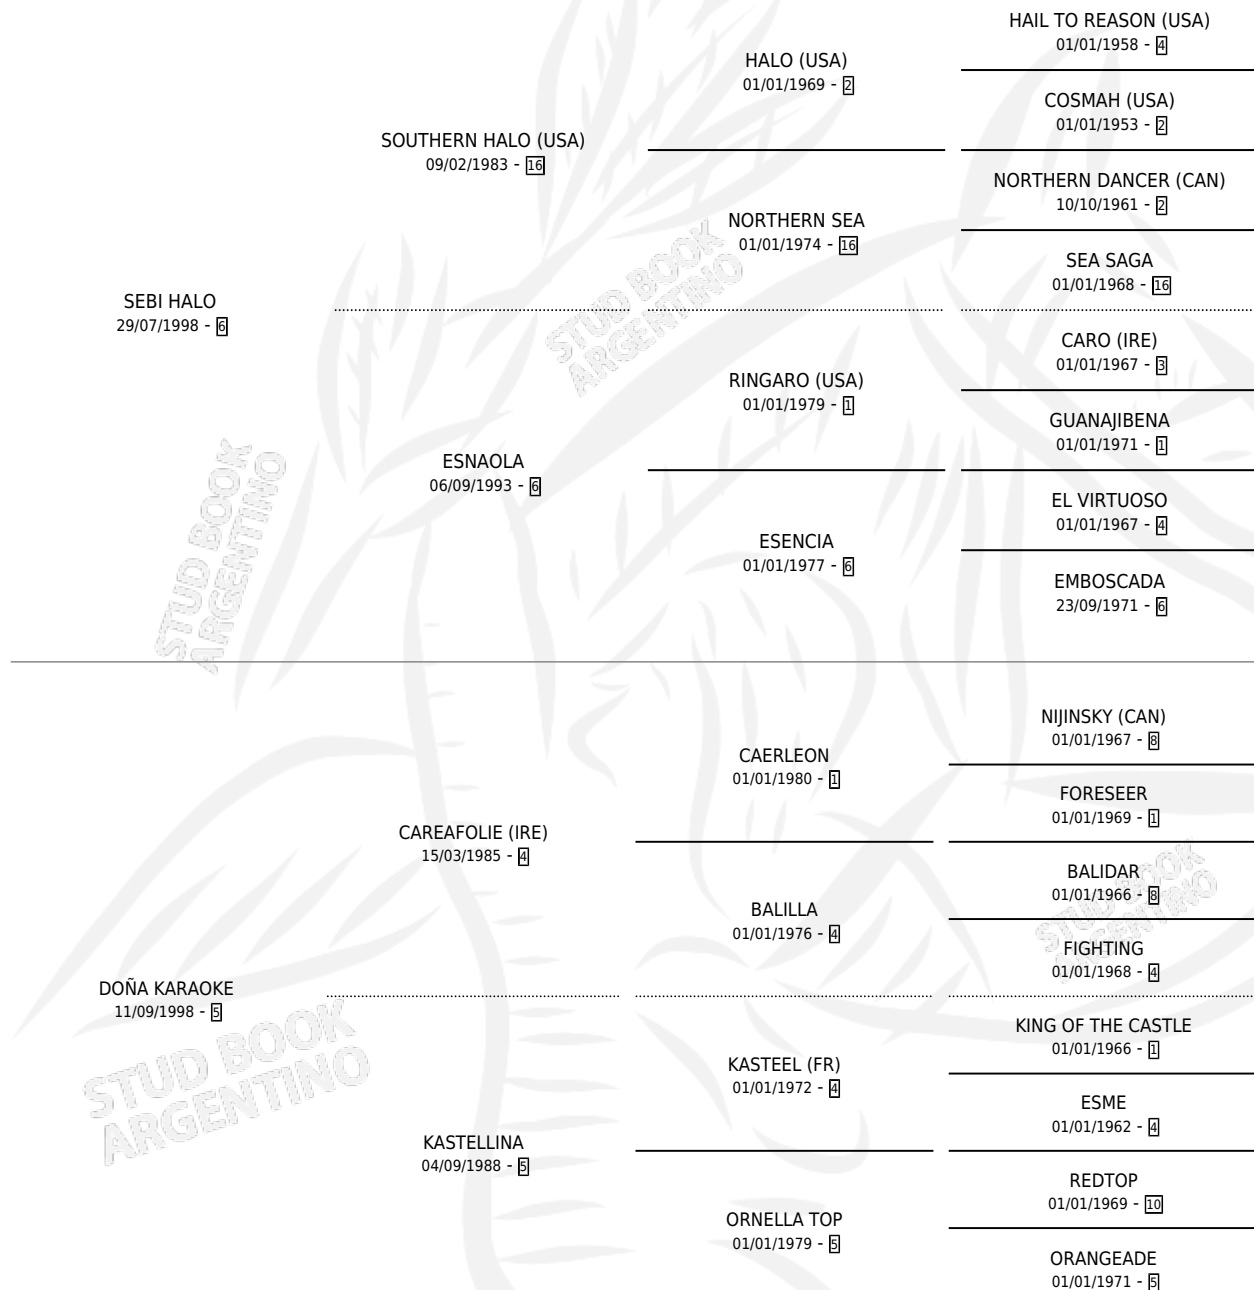

Lugar de nacimiento: Veintitres de Abril

Criador: Sin dato

~

HIJOS

	MACHOS	HEMBRAS
1 NACIERON	1	0

SIN ACTUACIONES

PEDIGREE

CAMPAÑA

Solo carreras oficiales de Argentina

POR EDAD

EDAD	CC	1°	2°	3°	4°	5°	NP	CLC	CLG	CLCG1	CLGG1	IMPORTE	GANANCIA / CC
2 AÑOS	1	0	0	0	0	0	1	0	0	0	0	\$0	\$0
3 AÑOS	3	0	0	0	0	0	3	0	0	0	0	\$0	\$0
TOTALES	4	0	0	0	0	0	4	0	0	0	0	\$0	\$0
%		0.0%	0.0%	0.0%	0.0%	0.0%	100%	0.0%	0.0%	0.0%	0.0%		