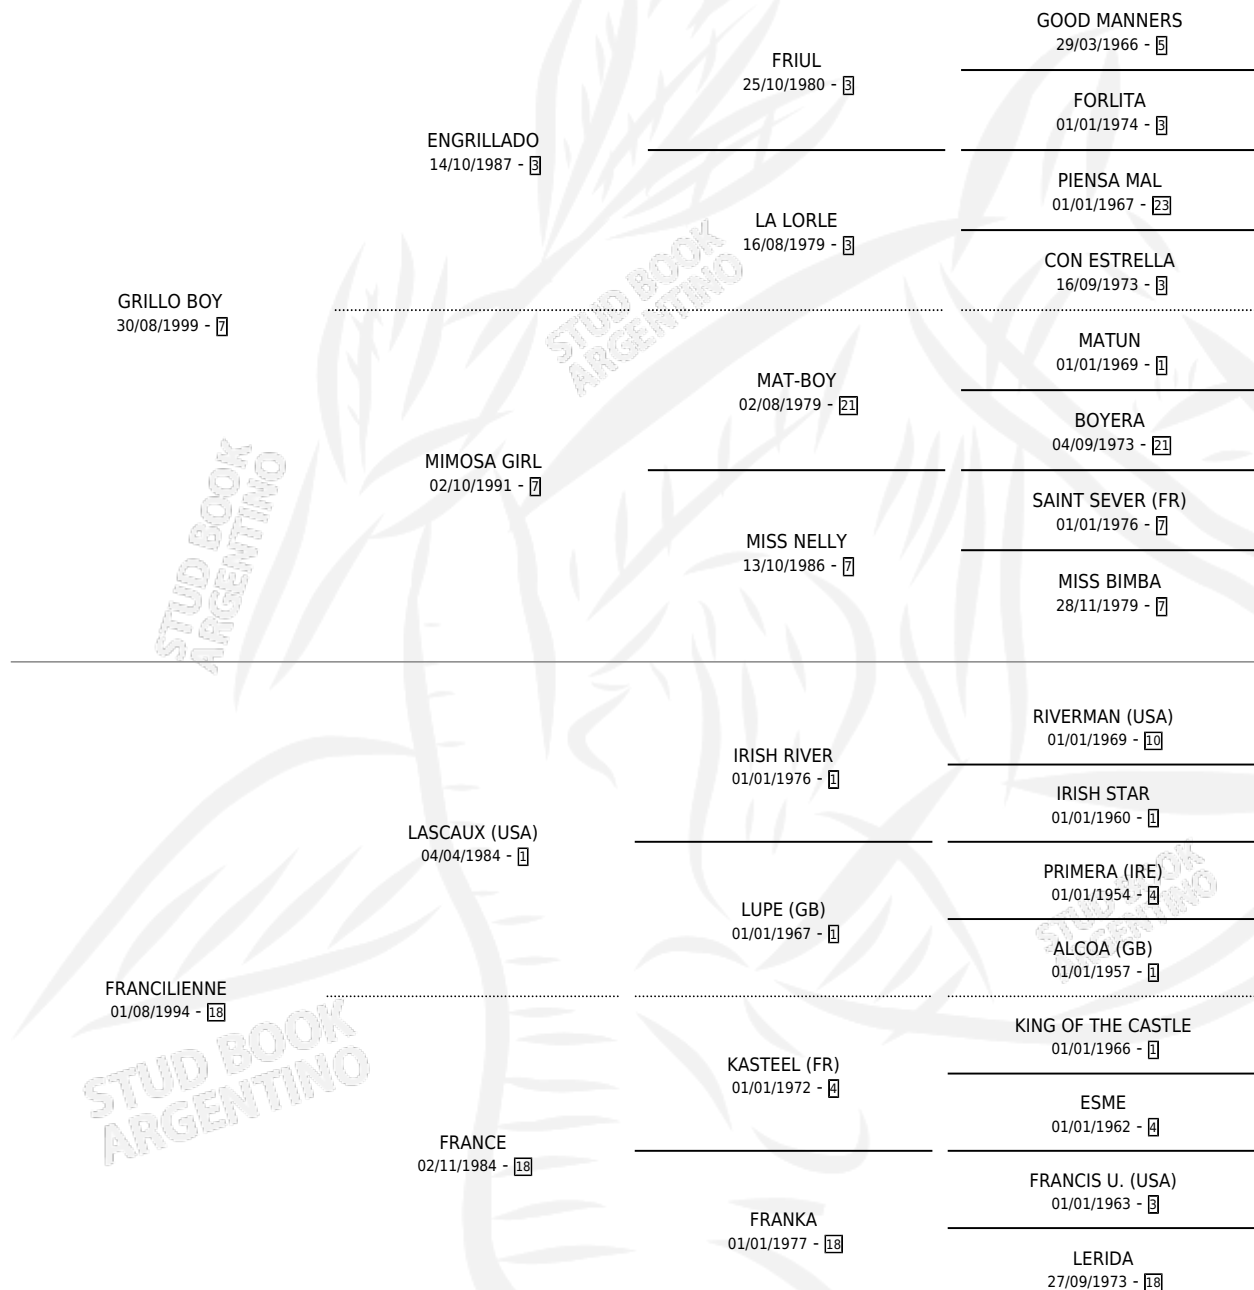

VAMOS FRANCES

por GRILLO BOY y FRANCILIENNE por LASCAUX (USA)

Argentina · Macho · Zaino Colorado · SP · 18/07/2007
Familia 18-a · Volumen 39

ESTADO

TIPIFICACIÓN SANGUÍNEA	X
TIPIFICACIÓN POR ADN	✓
PASAPORTE	✓
IDENTIFICACIÓN POR MICROCHIP	✓
REPRODUCTOR	X

Lugar de nacimiento: Las 3 M

Criador: Las 3 M

PEDIGREE

CAMPAÑA

Solo carreras oficiales de Argentina

POR EDAD

EDAD	CC	1°	2°	3°	4°	5°	NP	CLC	CLG	CLCG1	CLGG1	IMPORTE	GANANCIA / CC
3 AÑOS	11	0	0	1	0	2	8	2	0	0	0	\$15,750	\$1,432
4 AÑOS	3	0	0	0	0	0	3	0	0	0	0	\$0	\$0
TOTALES	14	0	0	1	0	2	11	2	0	0	0	\$15,750	\$1,125
%		0.0%	0.0%	7.1%	0.0%	14.3%	78.6%	14.3%	0.0%	0.0%	0.0%		