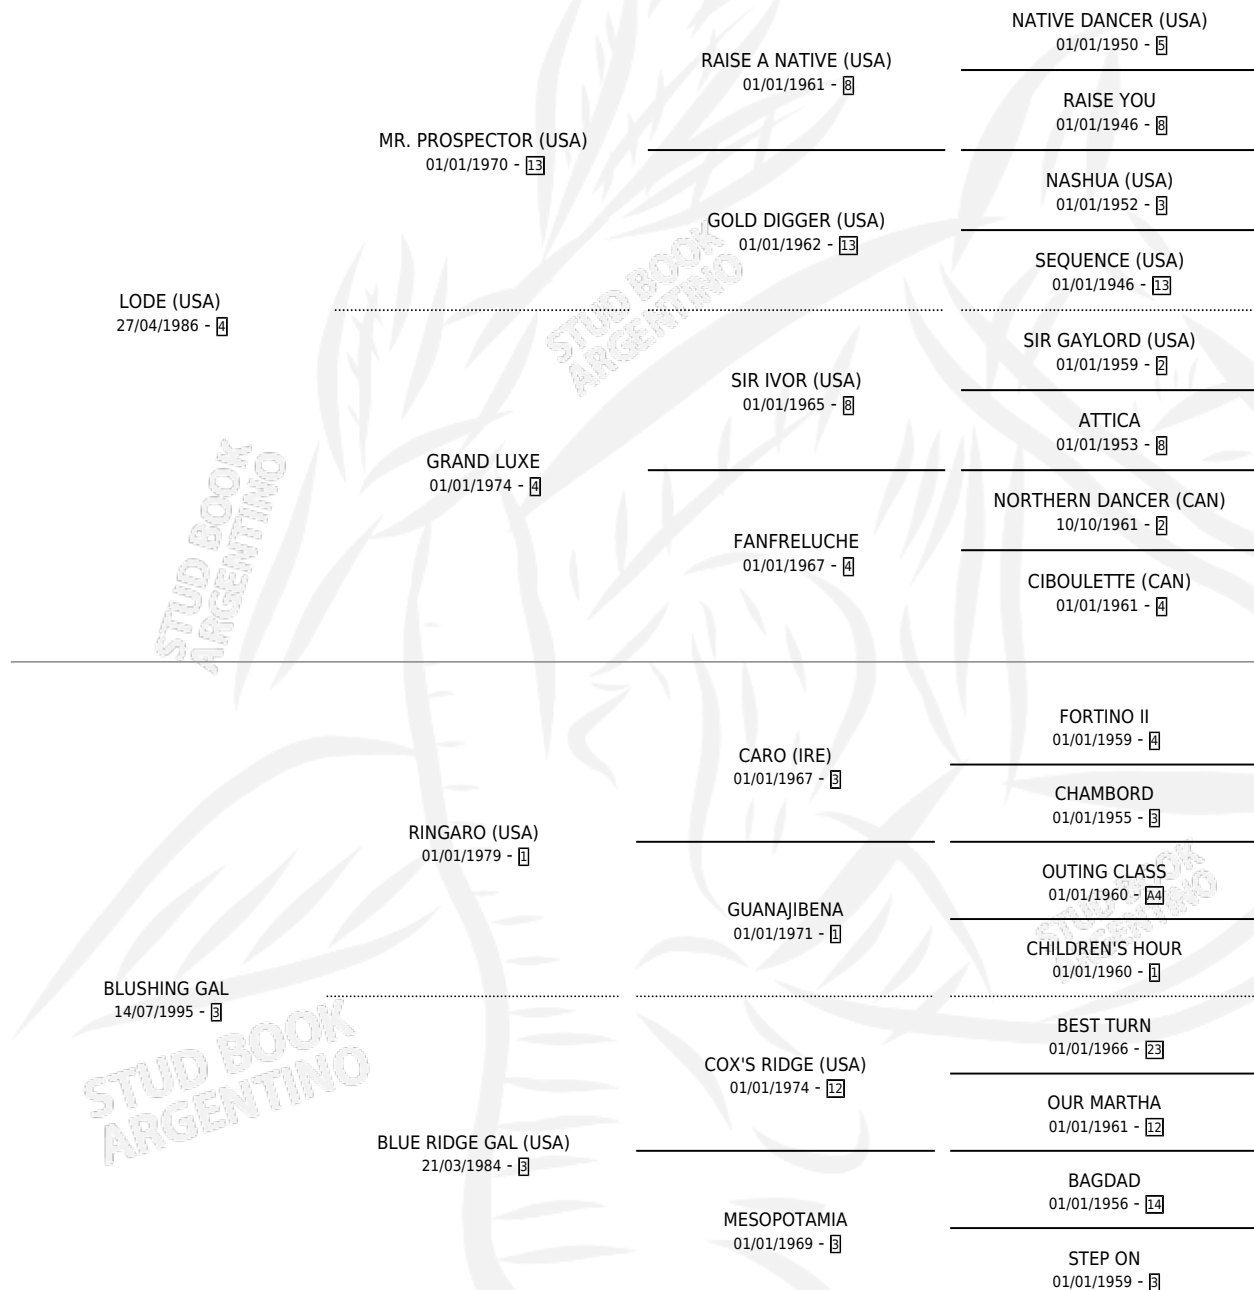

BLUE GAL

por **LODE (USA)** y **BLUSHING GAL** por **RINGARO (USA)**

Argentina · Hembra · Zaino · SP · 25/07/2007
Familia 3-n · Volumen 39

ESTADO

TIPIFICACIÓN SANGUÍNEA	X
TIPIFICACIÓN POR ADN	✓
PASAPORTE	X
IDENTIFICACIÓN POR MICROCHIP	✓
REPRODUCTOR	✓

Lugar de nacimiento: Santa Maria De Araras

Criador: Santa Maria De Araras

~

HIJOS

	MACHOS	HEMBRAS
6 NACIERON	1	5
3 CORRIERON	0	3
2 GANARON	0	2
0 GANADORES CL	0 GANADORES GR	0 GANADORES G1

PEDIGREE

CAMPAÑA

Solo carreras oficiales de Argentina