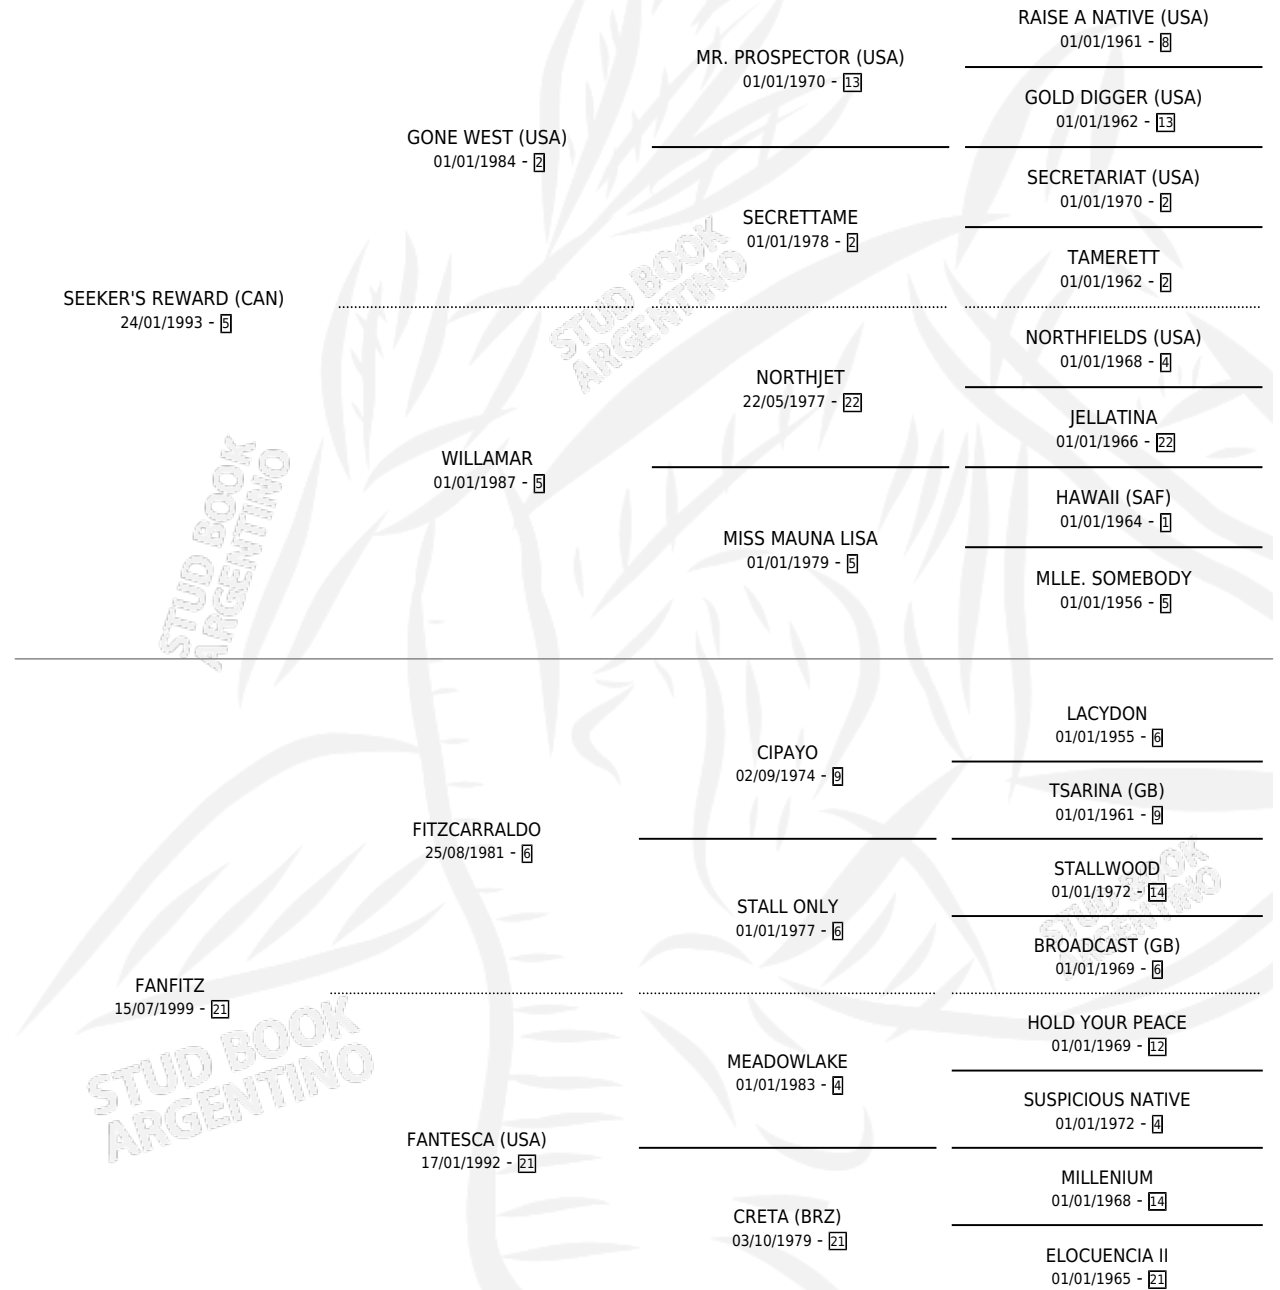

FAST REWARD

por **SEEKER'S REWARD (CAN)** y **FANFITZ** por **FITZCARRALDO**

Argentina · Macho · Zaino · SP · 20/07/2007
Familia 21 · Volumen 39

ESTADO

TIPIFICACIÓN SANGUÍNEA	X
TIPIFICACIÓN POR ADN	✓
PASAPORTE	✓
IDENTIFICACIÓN POR MICROCHIP	✓
REPRODUCTOR	X

Lugar de nacimiento: Santa Maria De Araras
Criador: Santa Maria De Araras

PEDIGREE

CAMPAÑA

Solo carreras oficiales de Argentina

POR EDAD

EDAD	CC	1°	2°	3°	4°	5°	NP	CLC	CLG	CLCG1	CLGG1	IMPORTE	GANANCIA / CC
4 AÑOS	3	0	1	0	0	0	2	0	0	0	0	\$9,450	\$3,150
TOTALES	3	0	1	0	0	0	2	0	0	0	0	\$9,450	\$3,150
%		0.0%	33.3%	0.0%	0.0%	0.0%	66.7%	0.0%	0.0%	0.0%	0.0%		