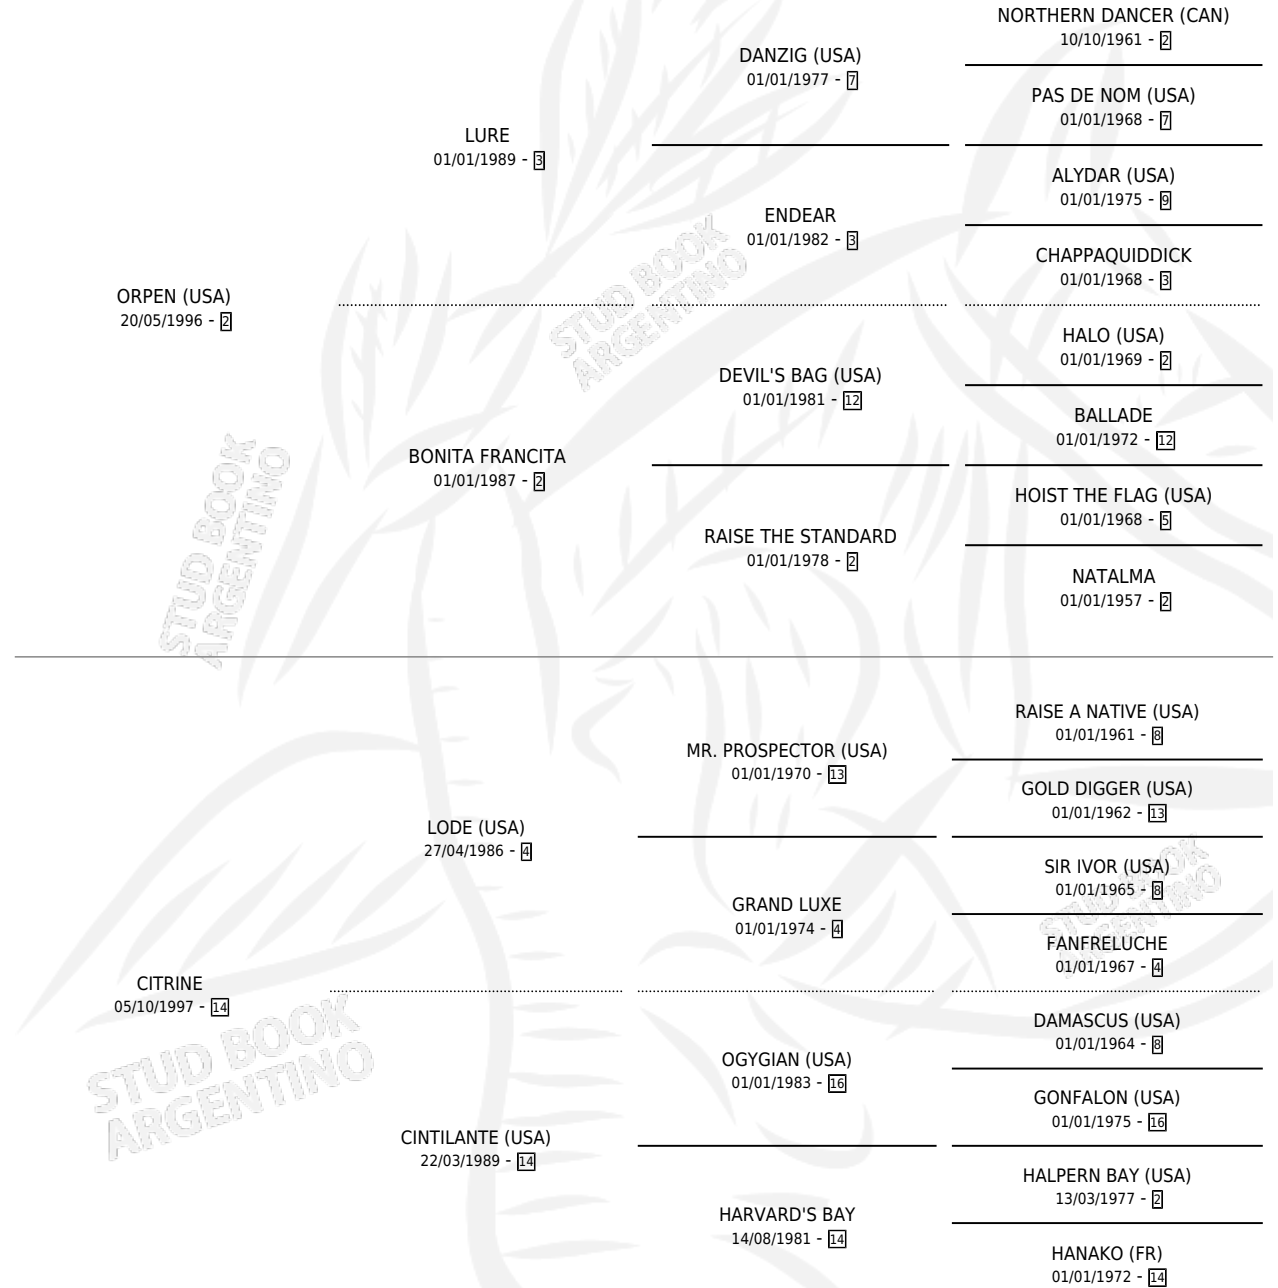

# CITADEL ROC

por **ORPEN (USA)** y **CITRINE** por **LODE (USA)**

Argentina · Macho · Zaino Doradillo · SP · 19/07/2007  
Familia 14 · Volumen 39

## ESTADO

TIPIFICACIÓN SANGUÍNEA	X
TIPIFICACIÓN POR ADN	✓
PASAPORTE	X
IDENTIFICACIÓN POR MICROCHIP	X
REPRODUCTOR	X

**Lugar de nacimiento:** Santa Maria De Araras

**Criador:** Santa Maria De Araras

## PEDIGREE

## EXPORTACIÓN / IMPORTACIÓN

FECHA	MOVIMIENTO	PAÍS
29/09/2009	EXPORTADO	BRASIL