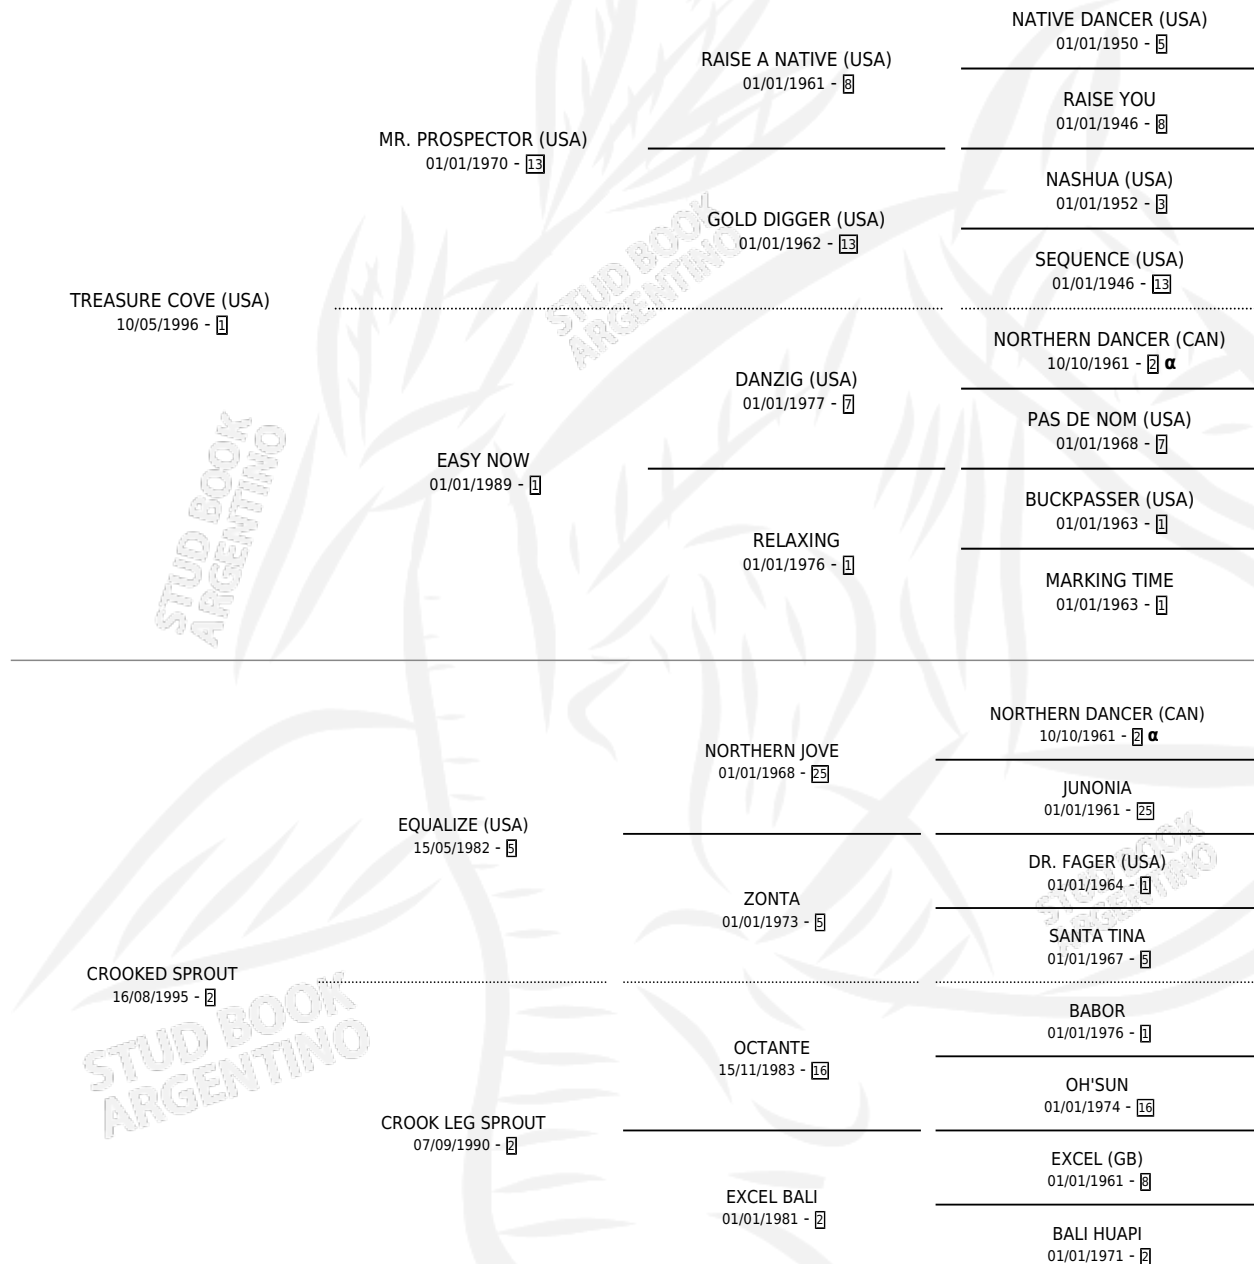

RAMIRO SPROUT

por **TREASURE COVE (USA)** y **CROOKED SPROUT** por **EQUALIZE (USA)**

Argentina · Macho · Zaino · SP · 26/07/2007
Familia 2-h · Volumen 39

ESTADO

TIPIFICACIÓN SANGUÍNEA	X
TIPIFICACIÓN POR ADN	✓
PASAPORTE	✓
IDENTIFICACIÓN POR MICROCHIP	✓
REPRODUCTOR	X

Lugar de nacimiento: Los Retoños
Criador: Los Retoños

PEDIGREE

INBREEDING : α