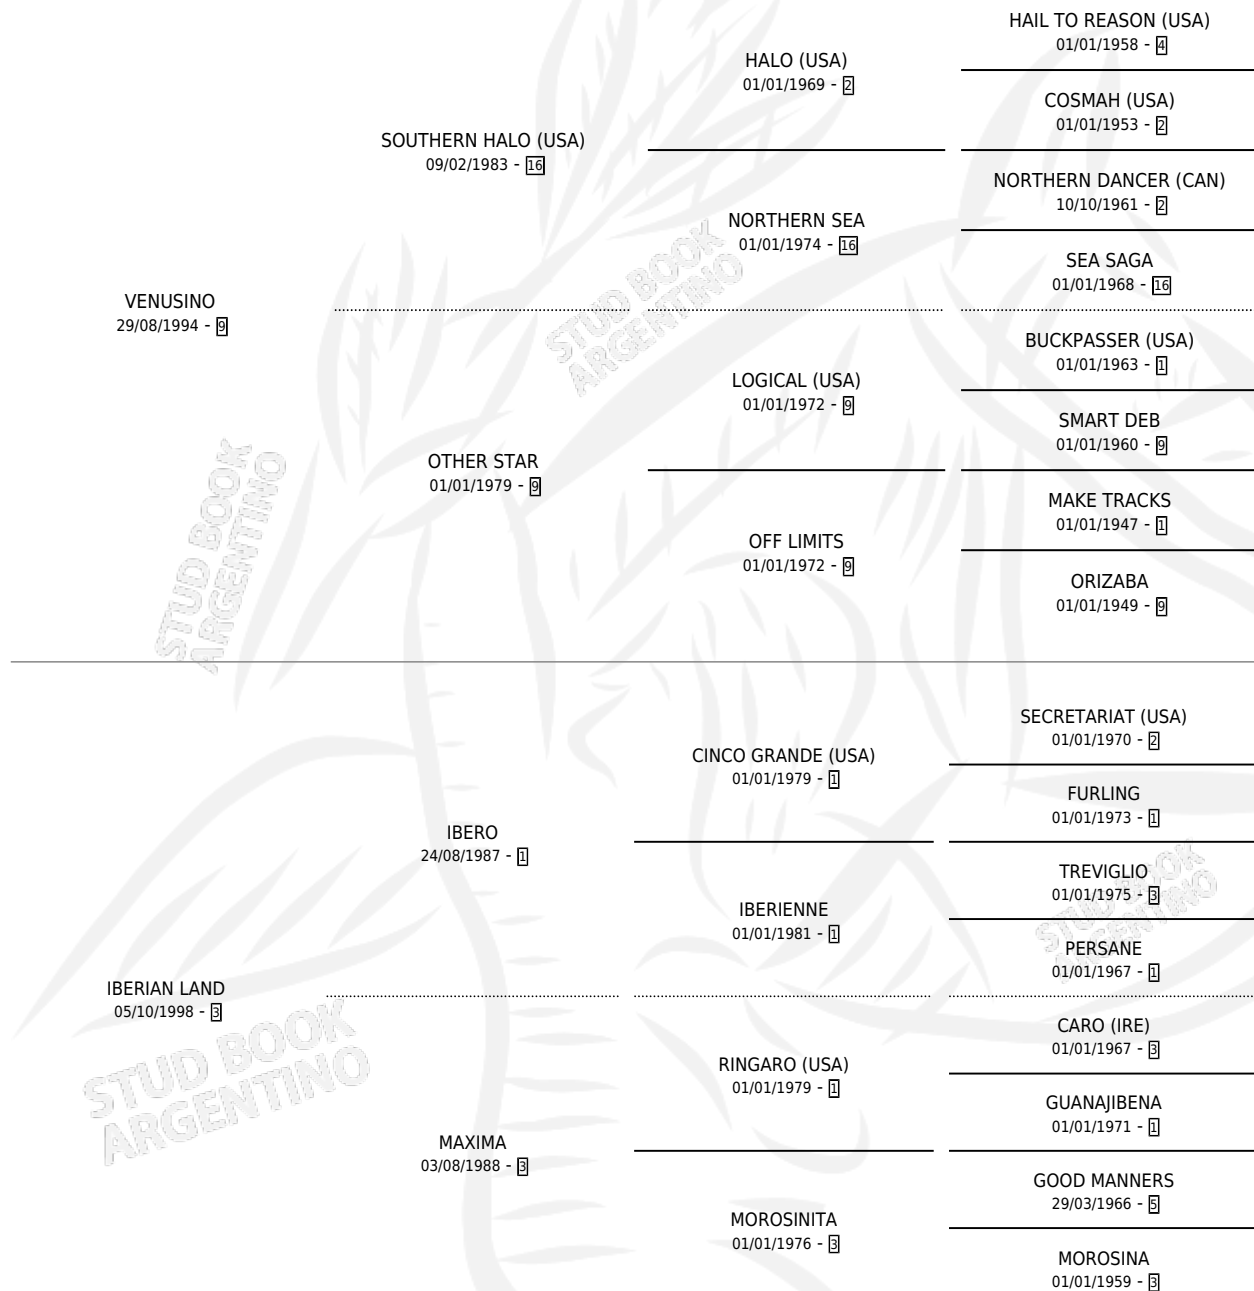

VENUS HALO

por VENUSINO y IBERIAN LAND por IBERO

Argentina · Macho · Tordillo · SP · 21/07/2007
Familia 3-b · Volumen 39

ESTADO

TIPIFICACIÓN SANGUÍNEA	X
TIPIFICACIÓN POR ADN	✓
PASAPORTE	✓
IDENTIFICACIÓN POR MICROCHIP	✓
REPRODUCTOR	X

Lugar de nacimiento: La Carolina
Criador: Paz Carlos Alberto

PEDIGREE

CAMPAÑA

Solo carreras oficiales de Argentina

POR EDAD

EDAD	CC	1°	2°	3°	4°	5°	NP	CLC	CLG	CLCG1	CLGG1	IMPORTE	GANANCIA / CC
5 AÑOS	1	0	0	0	0	0	1	0	0	0	0	\$0	\$0
TOTALES	1	0	0	0	0	0	1	0	0	0	0	\$0	\$0
%		0.0%	0.0%	0.0%	0.0%	0.0%	100%	0.0%	0.0%	0.0%	0.0%		