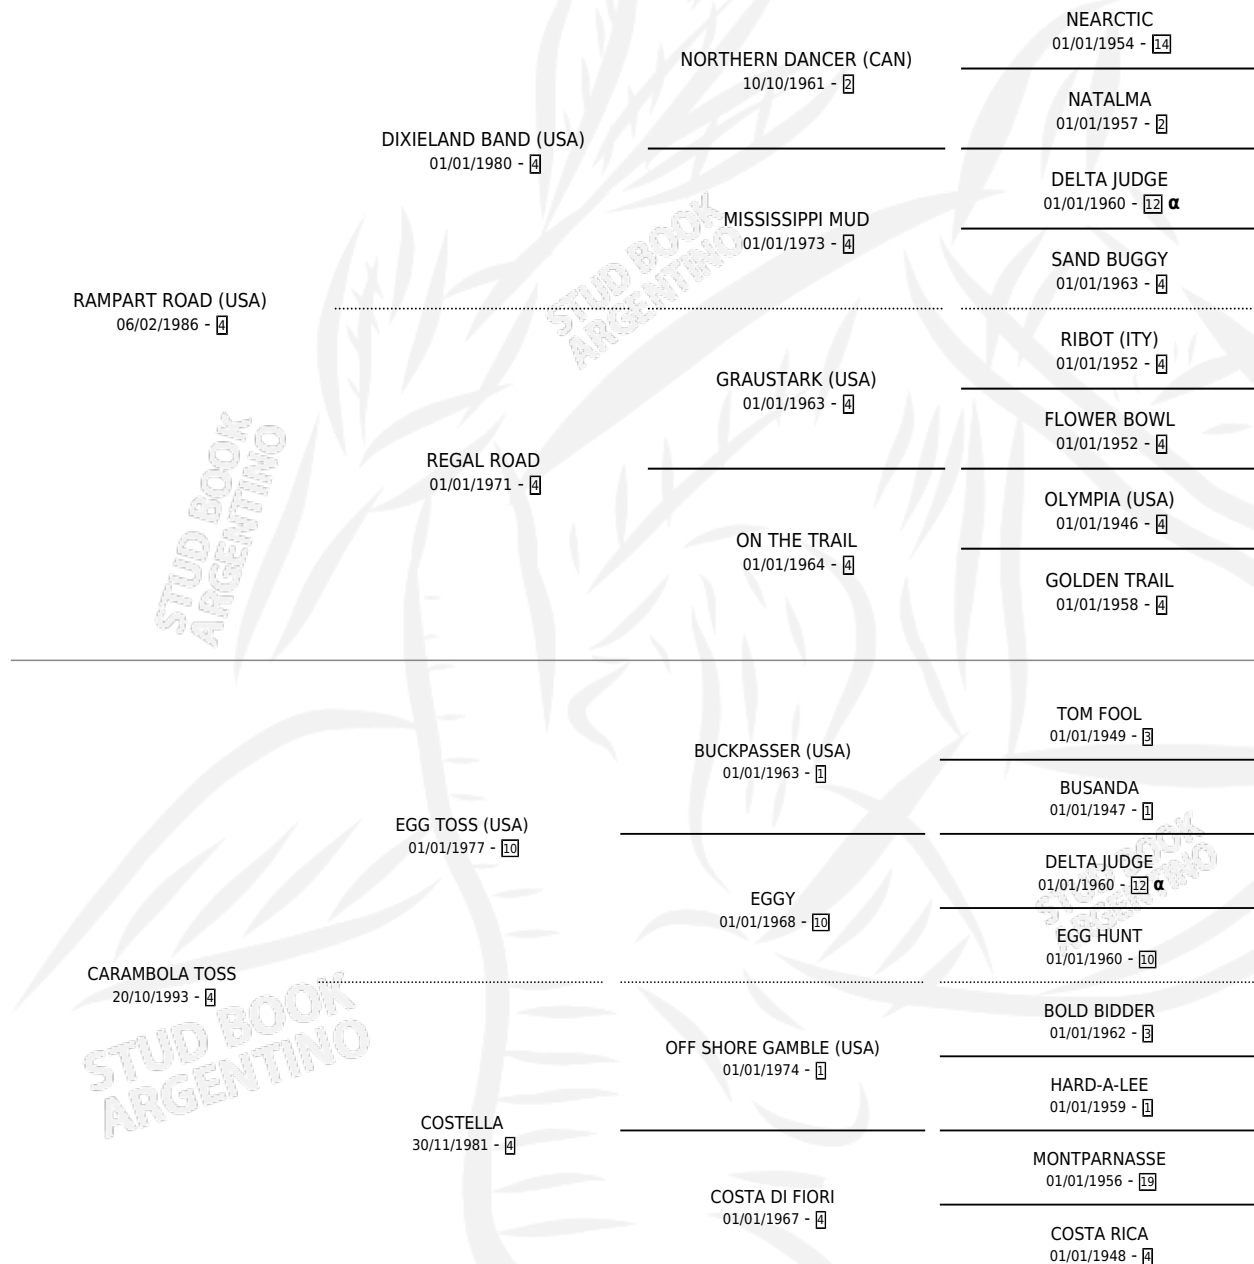

EL INFILTRADO

por **RAMPART ROAD (USA)** y **CARAMBOLA TOSS** por **EGG TOSS (USA)**

Argentina · Macho · Zaino Doradillo · SP · 09/08/2007
Familia 4-h · Volumen 39

ESTADO

TIPIFICACIÓN SANGUÍNEA	X
TIPIFICACIÓN POR ADN	✓
PASAPORTE	X
IDENTIFICACIÓN POR MICROCHIP	✓
REPRODUCTOR	X

Lugar de nacimiento: Don Florentino

Criador: R.c.b.

PEDIGREE

INBREEDING : α

CAMPAÑA

Solo carreras oficiales de Argentina

POR EDAD

EDAD	CC	1°	2°	3°	4°	5°	NP	CLC	CLG	CLCG1	CLGG1	IMPORTE	GANANCIA / CC
4 AÑOS	3	0	0	0	1	0	2	0	0	0	0	\$3,300	\$1,100
TOTALES	3	0	0	0	1	0	2	0	0	0	0	\$3,300	\$1,100
%		0.0%	0.0%	0.0%	33.3%	0.0%	66.7%	0.0%	0.0%	0.0%	0.0%		