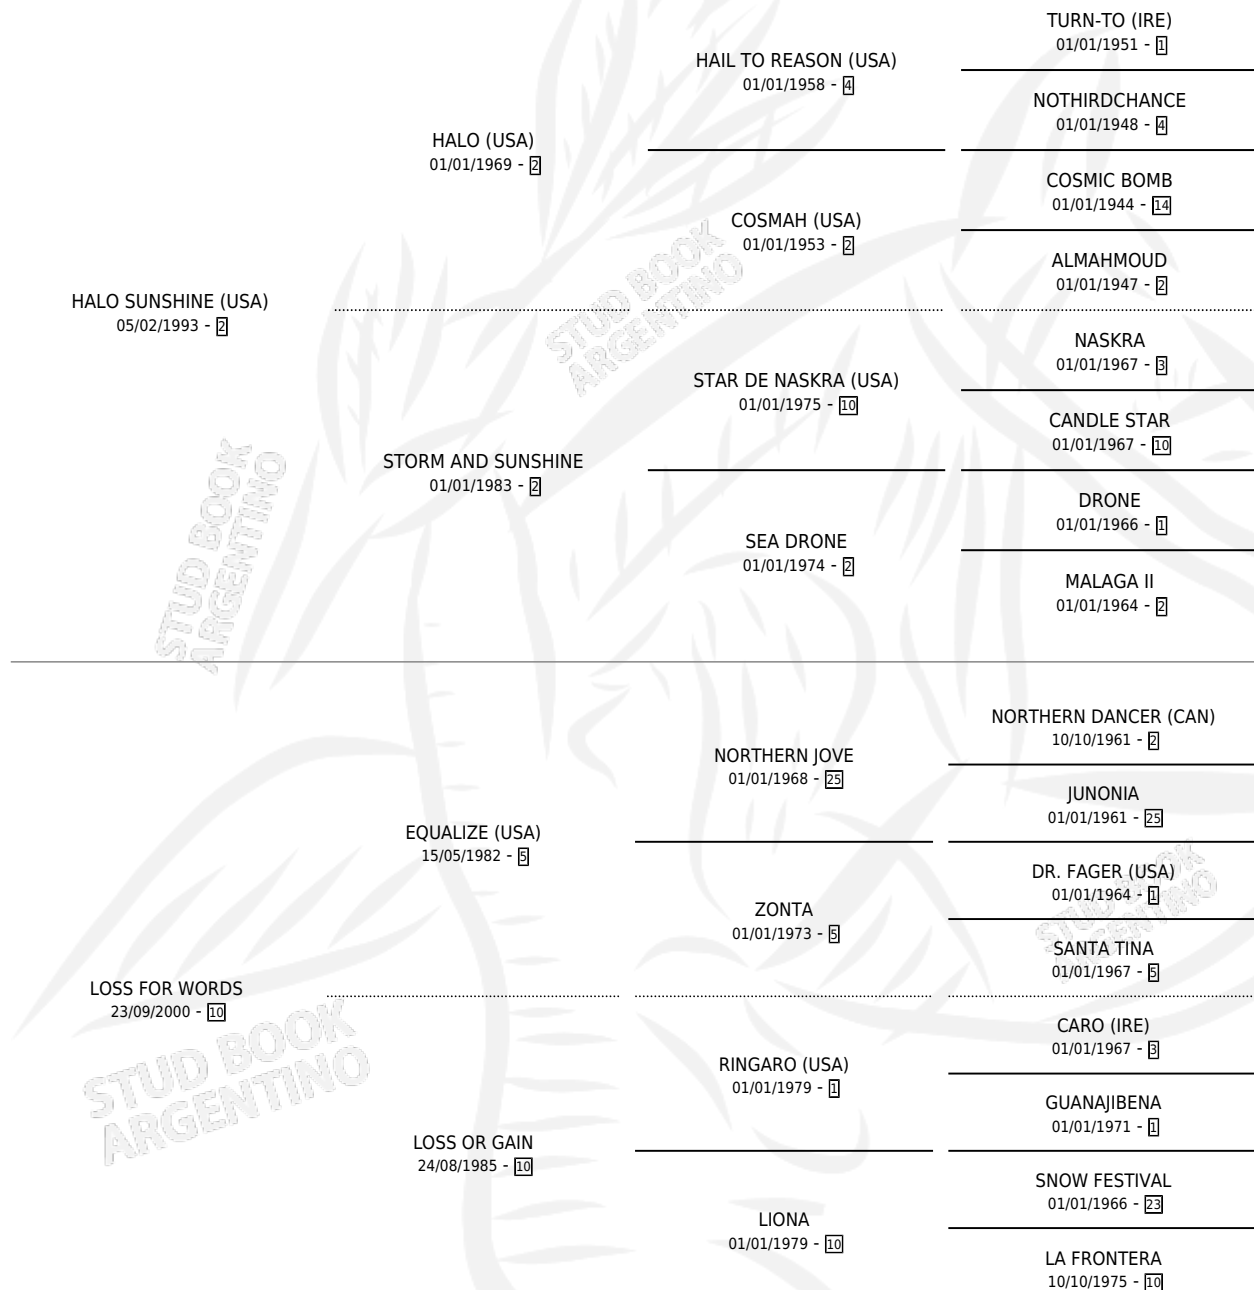

LORD OF WAR

por HALO SUNSHINE (USA) y LOSS FOR WORDS por
EQUALIZE (USA)

Argentina · Macho · Zaino · SP · 30/07/2007
Familia 10-a · Volumen 39

ESTADO

TIPIFICACIÓN SANGUÍNEA	X
TIPIFICACIÓN POR ADN	✓
PASAPORTE	✓
IDENTIFICACIÓN POR MICROCHIP	✓
REPRODUCTOR	X

Lugar de nacimiento: La Nobleza
Criador: Abolengo

PEDIGREE

CAMPAÑA

Solo carreras oficiales de Argentina

POR EDAD

EDAD	CC	1°	2°	3°	4°	5°	NP	CLC	CLG	CLCG1	CLGG1	IMPORTE	GANANCIA / CC
3 AÑOS	4	1	2	0	0	1	0	0	0	0	0	\$72,650	\$18,163
4 AÑOS	8	1	1	1	0	1	4	1	0	0	0	\$64,200	\$8,025
5 AÑOS	2	0	0	0	0	1	1	0	0	0	0	\$1,500	\$750
6 AÑOS	6	2	0	1	1	1	1	0	0	0	0	\$56,660	\$9,443
7 AÑOS	2	0	1	0	0	0	1	0	0	0	0	\$9,100	\$4,550
TOTALES	22	4	4	2	1	4	7	1	0	0	0	\$204,110	\$9,278
%		18.2%	18.2%	9.1%	4.5%	18.2%	31.8%	4.5%	0.0%	0.0%	0.0%		

Ganador de 4 carreras en Palermo y La Plata - \$204,110, a los 3,4 y 6 años.

POR DISTANCIA

HIPODROMO	CC	1°	2°	3°	4°	5°	NP	CLC	CLG	CLCG1	CLGG1	IMPORTE
PALERMO	14	3	4	0	0	3	4	0	0	0	0	\$162,250
1200 MTS	4	1	2	0	0	0	1	0	0	0	0	\$45,400
1400 MTS	10	2	2	0	0	3	3	0	0	0	0	\$116,850
SAN ISIDRO	4	0	0	2	1	1	0	0	0	0	0	\$16,860
1200 MTS	3	0	0	1	1	1	0	0	0	0	0	\$8,660
1400 MTS	1	0	0	1	0	0	0	0	0	0	0	\$8,200
LA PLATA	3	1	0	0	0	0	2	0	0	0	0	\$25,000
1300 MTS	1	0	0	0	0	0	1	0	0	0	0	\$0
1200 MTS	2	1	0	0	0	0	1	0	0	0	0	\$25,000
LA PUNTA	1	0	0	0	0	0	1	0	0	0	0	\$0
1400 MTS	1	0	0	0	0	0	1	0	0	0	0	\$0