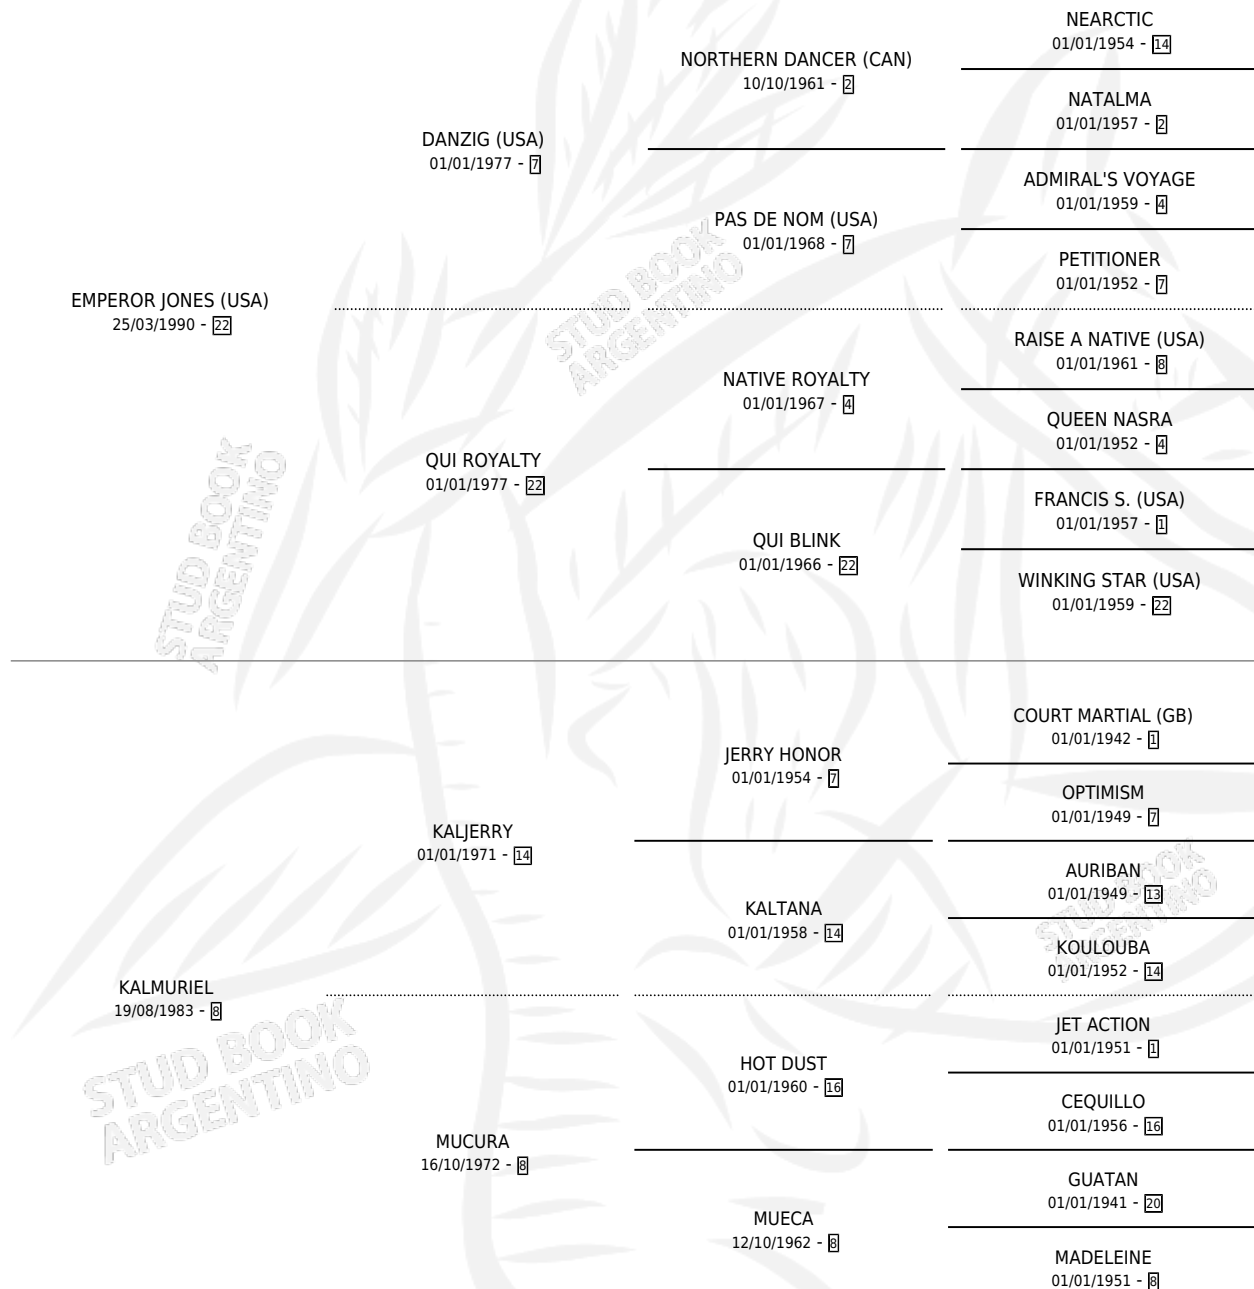

MULERO EMPEROR

por EMPEROR JONES (USA) y KALMURIEL por KALJERRY

Argentina · Macho · Zaino · SP · 25/07/2007
Familia 8-f · Volumen 39

ESTADO

TIPIFICACIÓN SANGUÍNEA	X
TIPIFICACIÓN POR ADN	✓
PASAPORTE	✓
IDENTIFICACIÓN POR MICROCHIP	✓
REPRODUCTOR	X

Lugar de nacimiento: Firmamento

Criador: Firmamento

PEDIGREE

CAMPAÑA

Solo carreras oficiales de Argentina

POR EDAD

EDAD	CC	1°	2°	3°	4°	5°	NP	CLC	CLG	CLCG1	CLGG1	IMPORTE	GANANCIA / CC
2 AÑOS	3	0	0	0	0	1	2	0	0	0	0	\$1,800	\$600
3 AÑOS	5	1	0	0	0	0	4	0	0	0	0	\$24,000	\$4,800
4 AÑOS	1	0	0	0	0	0	1	0	0	0	0	\$0	\$0
TOTALES	9	1	0	0	0	1	7	0	0	0	0	\$25,800	\$2,867
%		11.1%	0.0%	0.0%	0.0%	11.1%	77.8%	0.0%	0.0%	0.0%	0.0%		