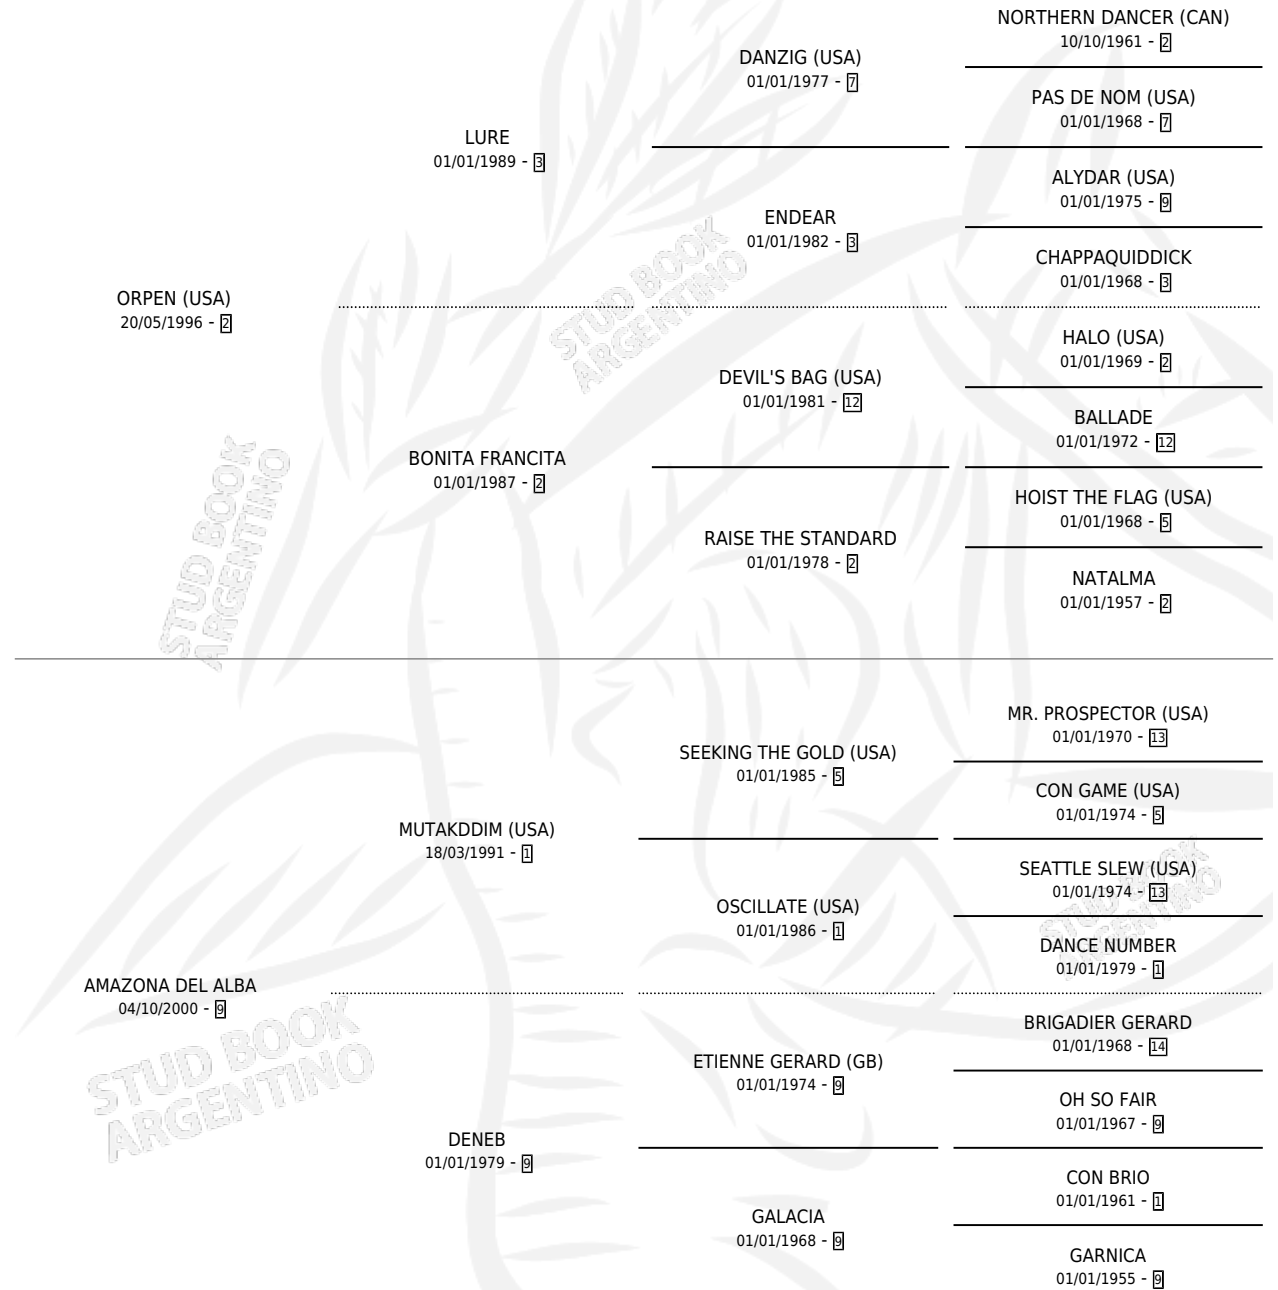

LADY DEL ALBA

por **ORPEN (USA)** y **AMAZONA DEL ALBA** por **MUTAKDDIM (USA)**

Argentina · Hembra · Zaino · SP · 26/07/2007
Familia 9-g · Volumen 39

ESTADO

TIPIFICACIÓN SANGUÍNEA	X
TIPIFICACIÓN POR ADN	✓
PASAPORTE	✓
IDENTIFICACIÓN POR MICROCHIP	✓
REPRODUCTOR	X

Lugar de nacimiento: Los Irlandeses

Criador: Dainesi Christian Daniel Gustavo y Dainesi Adrian Hernan Gonzalo

PEDIGREE

CAMPAÑA

Solo carreras oficiales de Argentina

POR EDAD

EDAD	CC	1°	2°	3°	4°	5°	NP	CLC	CLG	CLCG1	CLGG1	IMPORTE	GANANCIA / CC
4 AÑOS	3	0	0	0	1	0	2	0	0	0	0	\$3,200	\$1,067
TOTALES	3	0	0	0	1	0	2	0	0	0	0	\$3,200	\$1,067
%		0.0%	0.0%	0.0%	33.3%	0.0%	66.7%	0.0%	0.0%	0.0%	0.0%		