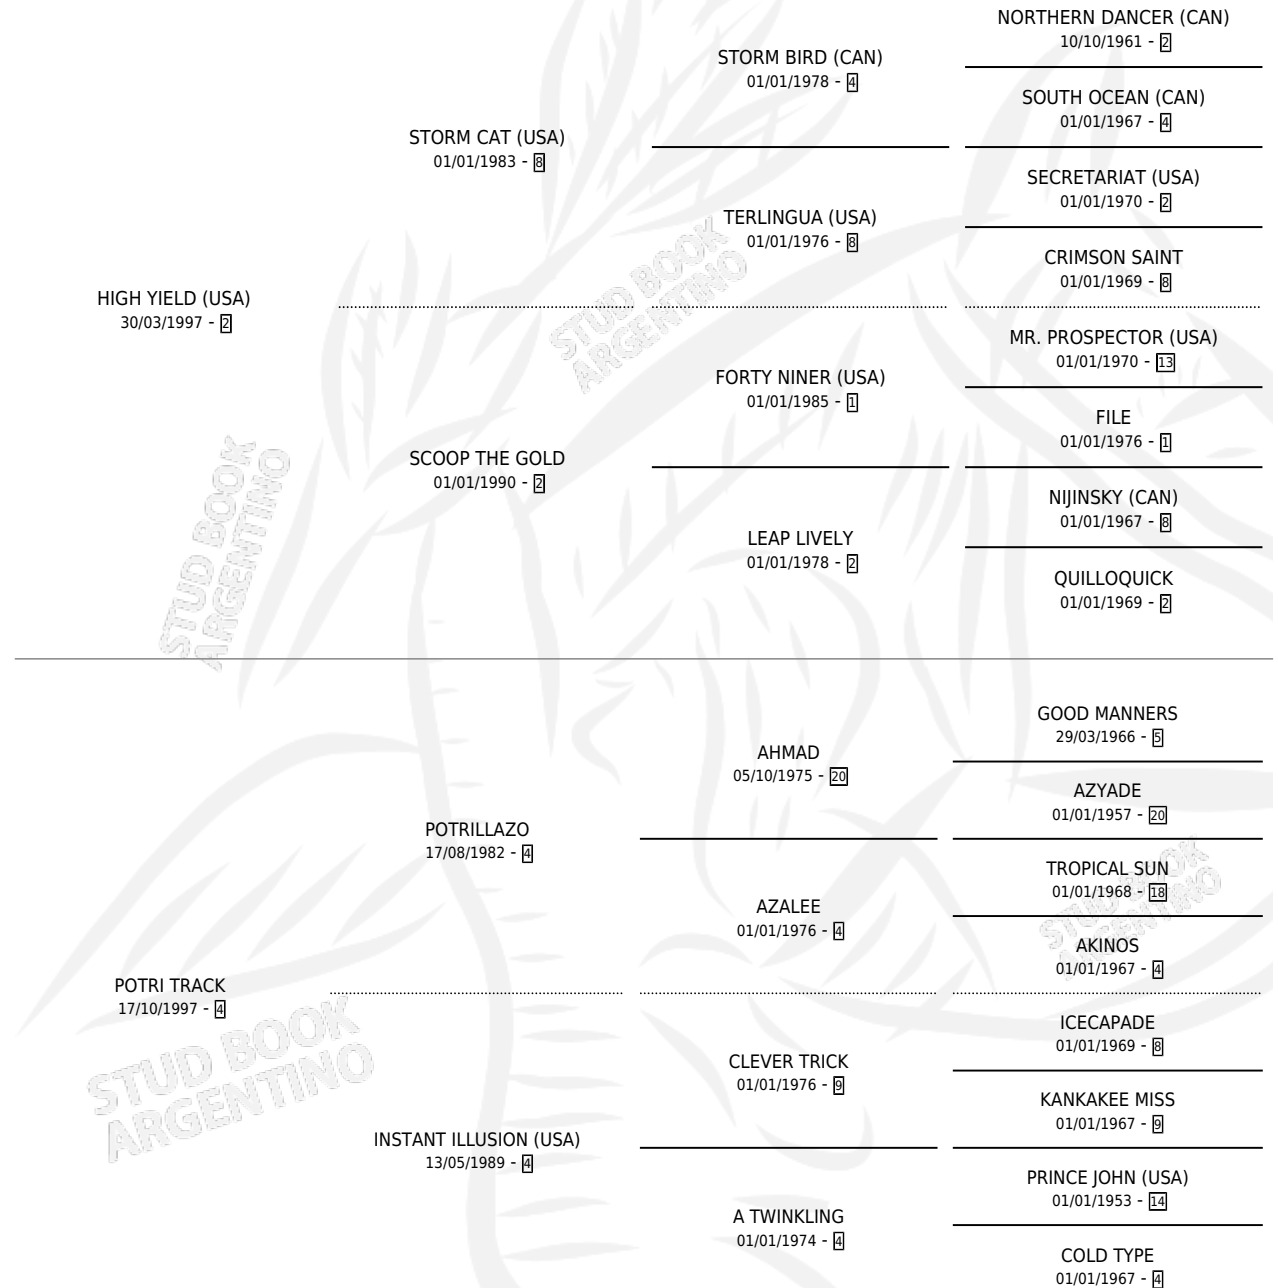

CHE TANGO

por HIGH YIELD (USA) y POTRI TRACK por POTRILAZO

Argentina · Macho · Zaino · SP · 27/07/2007

Familia 4-r · Volumen 39

ESTADO

TIPIFICACIÓN SANGUÍNEA	X
TIPIFICACIÓN POR ADN	✓
PASAPORTE	✓
IDENTIFICACIÓN POR MICROCHIP	✓
REPRODUCTOR	X

Lugar de nacimiento: La Quebrada

Criador: Green And Black

PEDIGREE