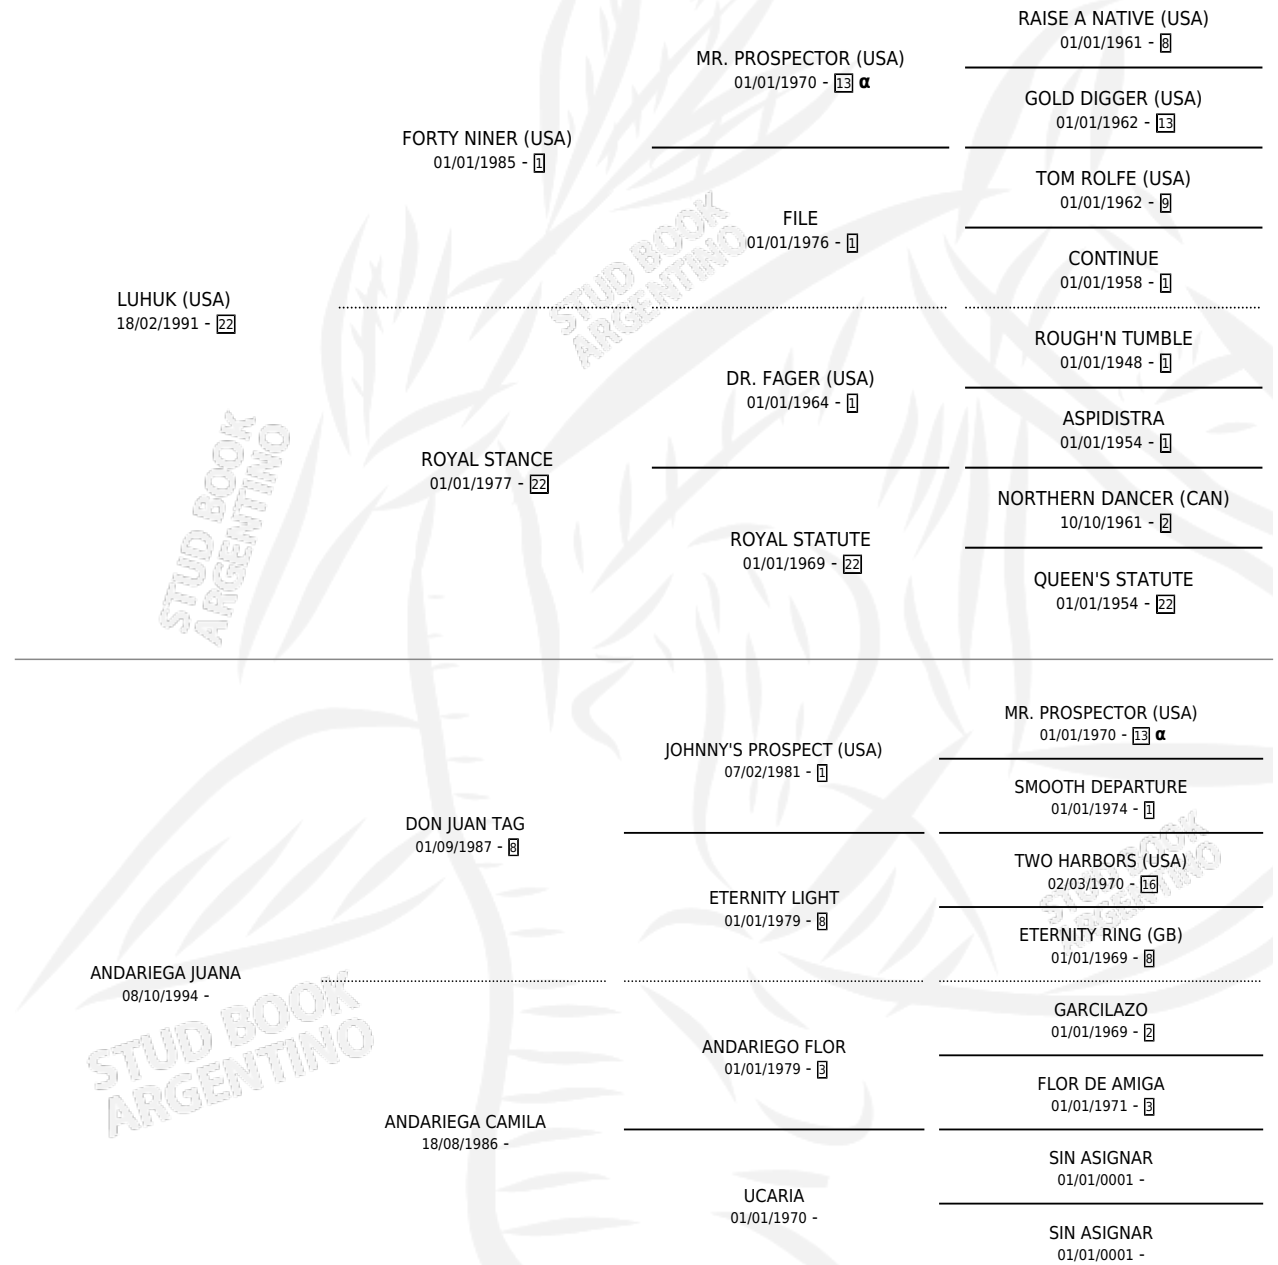

SOIMER

por **LUHUK (USA)** y **ANDARIEGA JUANA** por **DON JUAN TAG**

Argentina · Macho · Alazan · SP · 01/08/2007
Familia · Volumen 39

ESTADO

TIPIFICACIÓN SANGUÍNEA	X
TIPIFICACIÓN POR ADN	X
PASAPORTE	X
IDENTIFICACIÓN POR MICROCHIP	X
REPRODUCTOR	X

Lugar de nacimiento: La Quebrada
Criador: Green And Black

PEDIGREE

INBREEDING : α

SOIMER

Datos oficiales del Stud Book Argentino

Documento generado el 09/06/2026

studbook.org.ar