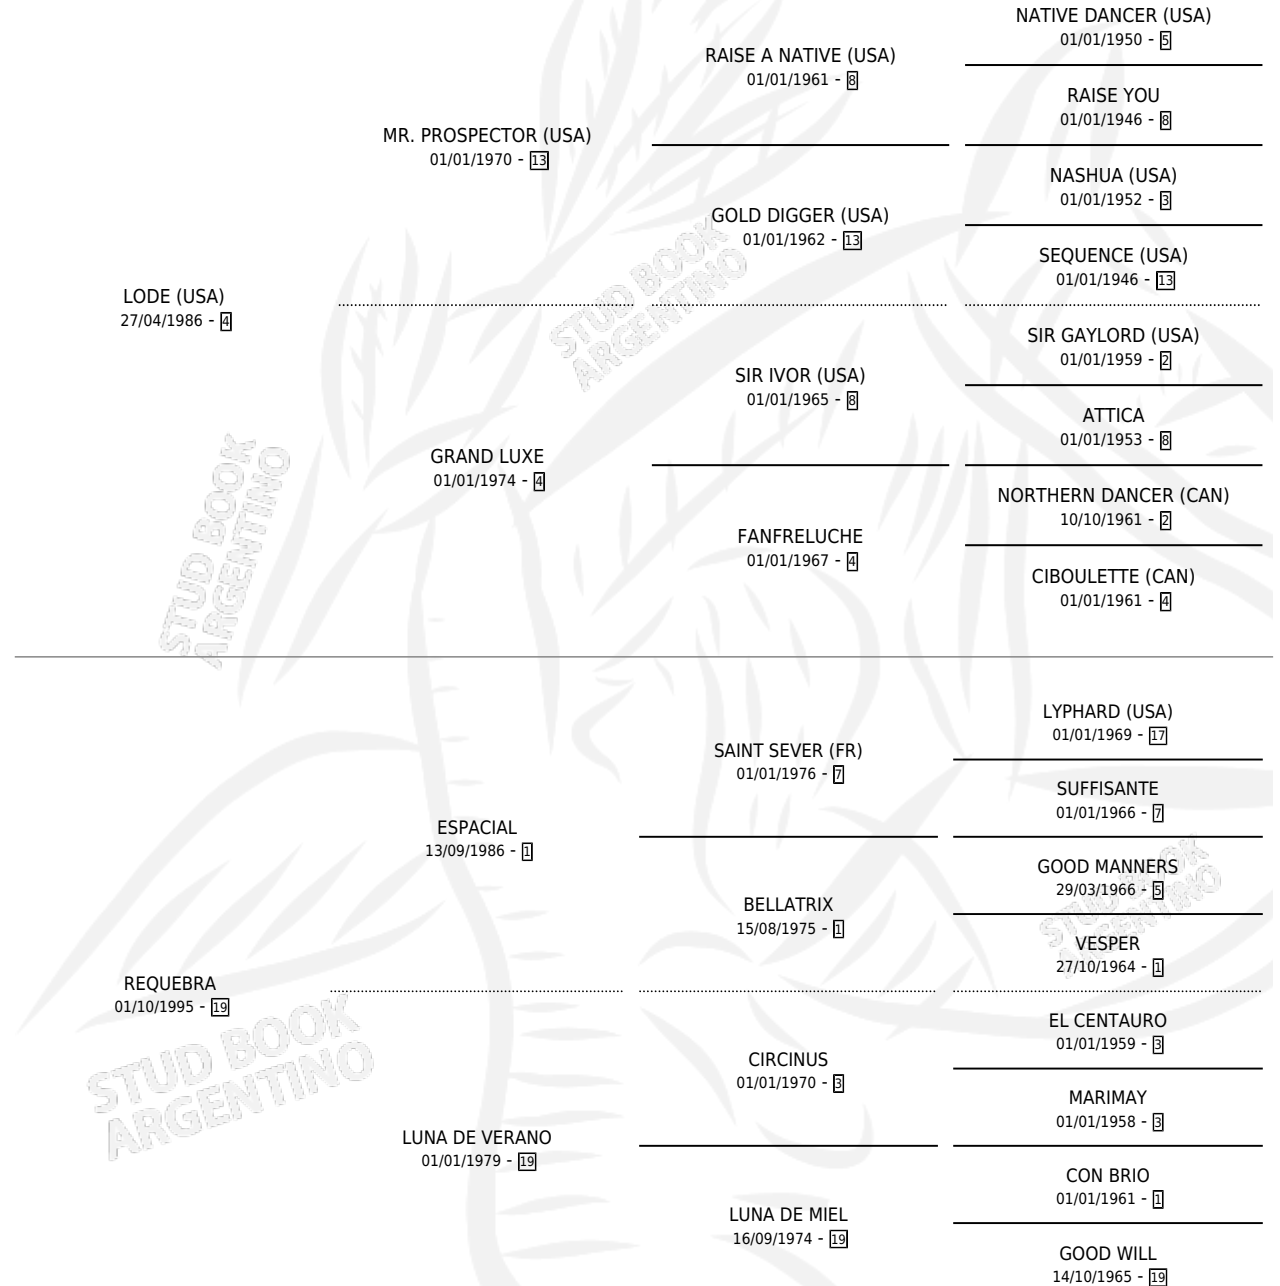

QUEBRANTADO

por **LODE (USA)** y **REQUEBRA** por **ESPACIAL**

Argentina · Macho · Alazan · SP · 25/07/2007
Familia 19-c · Volumen 39

ESTADO

TIPIFICACIÓN SANGUÍNEA	X
TIPIFICACIÓN POR ADN	✓
PASAPORTE	X
IDENTIFICACIÓN POR MICROCHIP	✓
REPRODUCTOR	X

Lugar de nacimiento: San Ignacio De Loyola

Criador: San Ignacio De Loyola

PEDIGREE

QUEBRANTADO

Datos oficiales del Stud Book Argentino

Documento generado el 04/05/2026

studbook.org.ar