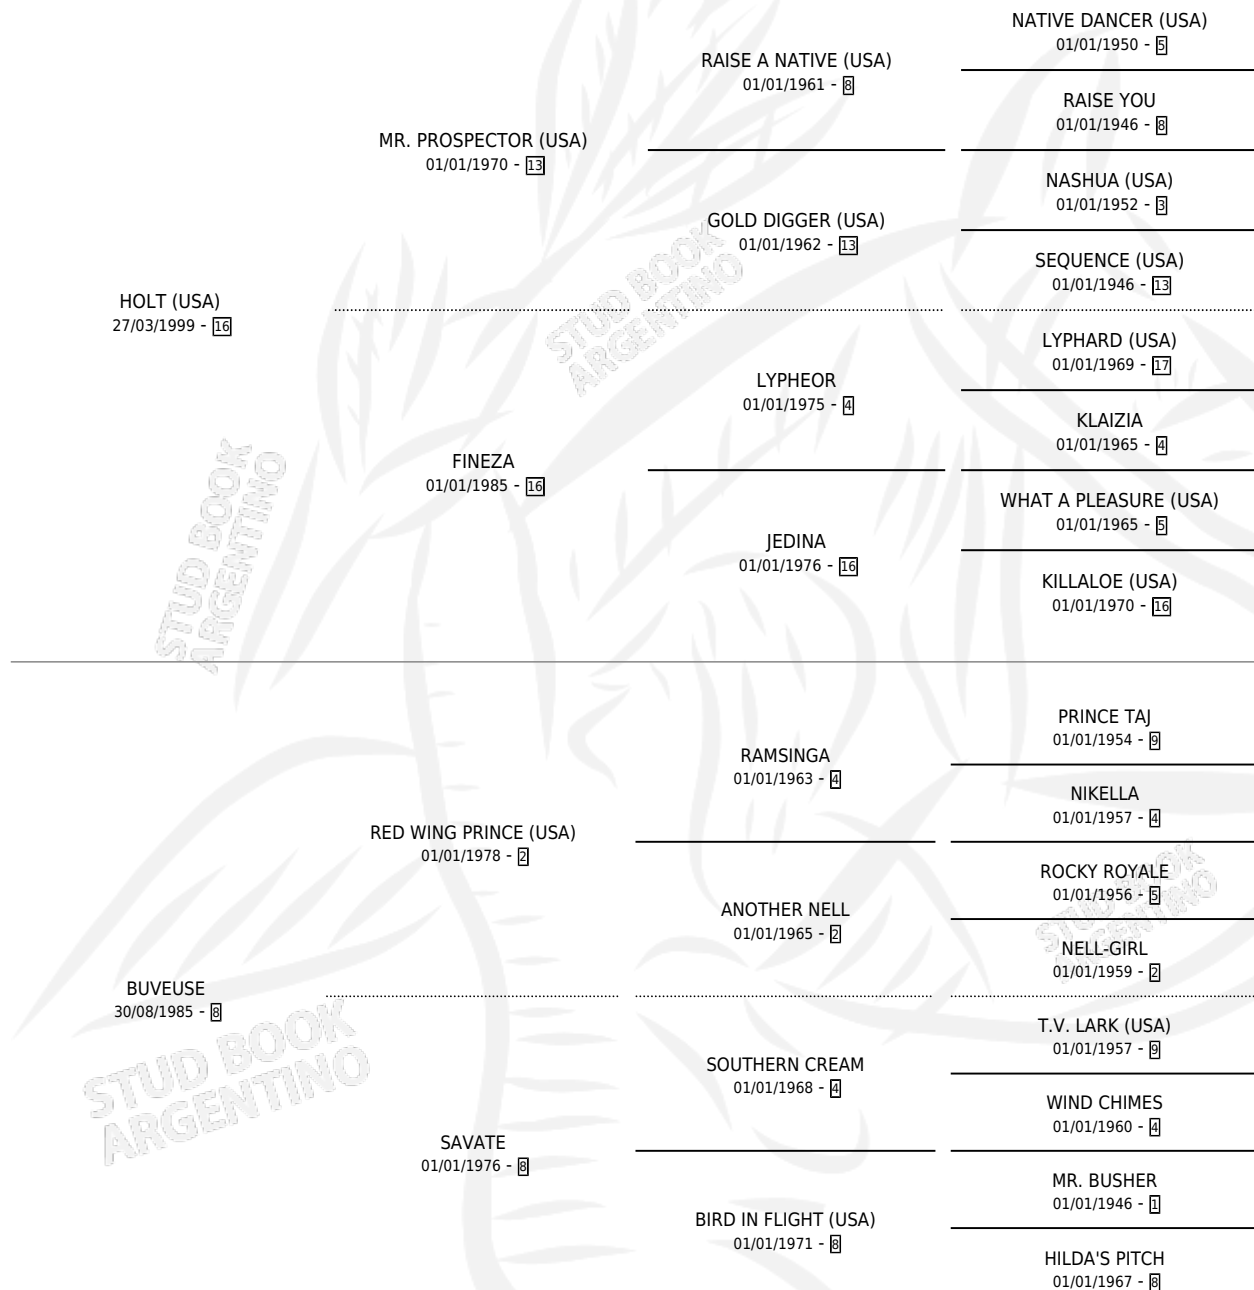

IVROGNE

por **HOLT (USA)** y **BUVEUSE** por **RED WING PRINCE (USA)**

Argentina · Hembra · Zaino Colorado · SP · 16/08/2007
Familia 8-g · Volumen 39

ESTADO

TIPIFICACIÓN SANGUÍNEA	X
TIPIFICACIÓN POR ADN	✓
PASAPORTE	✓
IDENTIFICACIÓN POR MICROCHIP	X
REPRODUCTOR	✓

Lugar de nacimiento: San Ignacio De Loyola

Criador: San Ignacio De Loyola

~

HIJOS

	MACHOS	HEMBRAS
5 NACIERON	3	2
2 CORRIERON	2	0

SIN ACTUACIONES

PEDIGREE