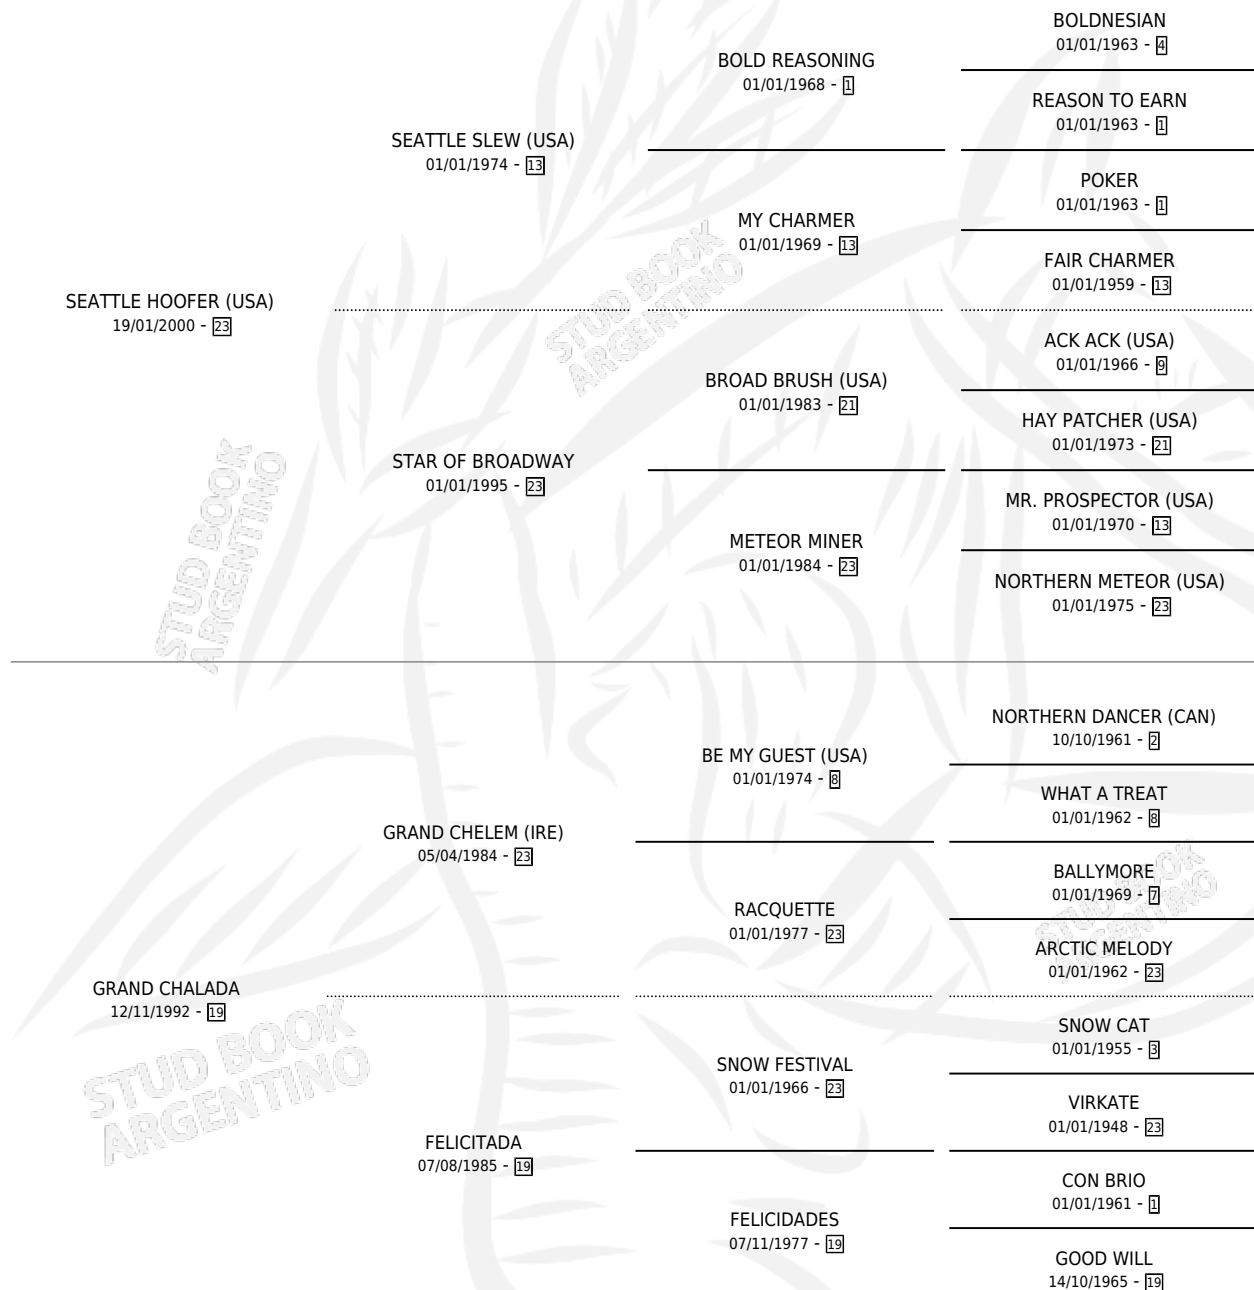

EL CHABACAN

por SEATTLE HOOFER (USA) y GRAND CHALADA por
GRAND CHELEM (IRE)

Argentina · Macho · Zaino Colorado · SP · 04/08/2007
Familia 19-c · Volumen 39

ESTADO

TIPIFICACIÓN SANGUÍNEA	X
TIPIFICACIÓN POR ADN	✓
PASAPORTE	✓
IDENTIFICACIÓN POR MICROCHIP	✓
REPRODUCTOR	X

Lugar de nacimiento: San Ignacio De Loyola
Criador: San Ignacio De Loyola

PEDIGREE

CAMPAÑA

Solo carreras oficiales de Argentina

POR EDAD

EDAD	CC	1°	2°	3°	4°	5°	NP	CLC	CLG	CLCG1	CLGG1	IMPORTE	GANANCIA / CC
2 AÑOS	7	1	1	0	0	1	4	2	0	1	0	\$50,850	\$7,264
3 AÑOS	7	0	2	1	0	2	2	0	0	0	0	\$35,500	\$5,071
TOTALES	14	1	3	1	0	3	6	2	0	1	0	\$86,350	\$6,168
%		7.1%	21.4%	7.1%	0.0%	21.4%	42.9%	14.3%	0.0%	50.0%	0.0%		