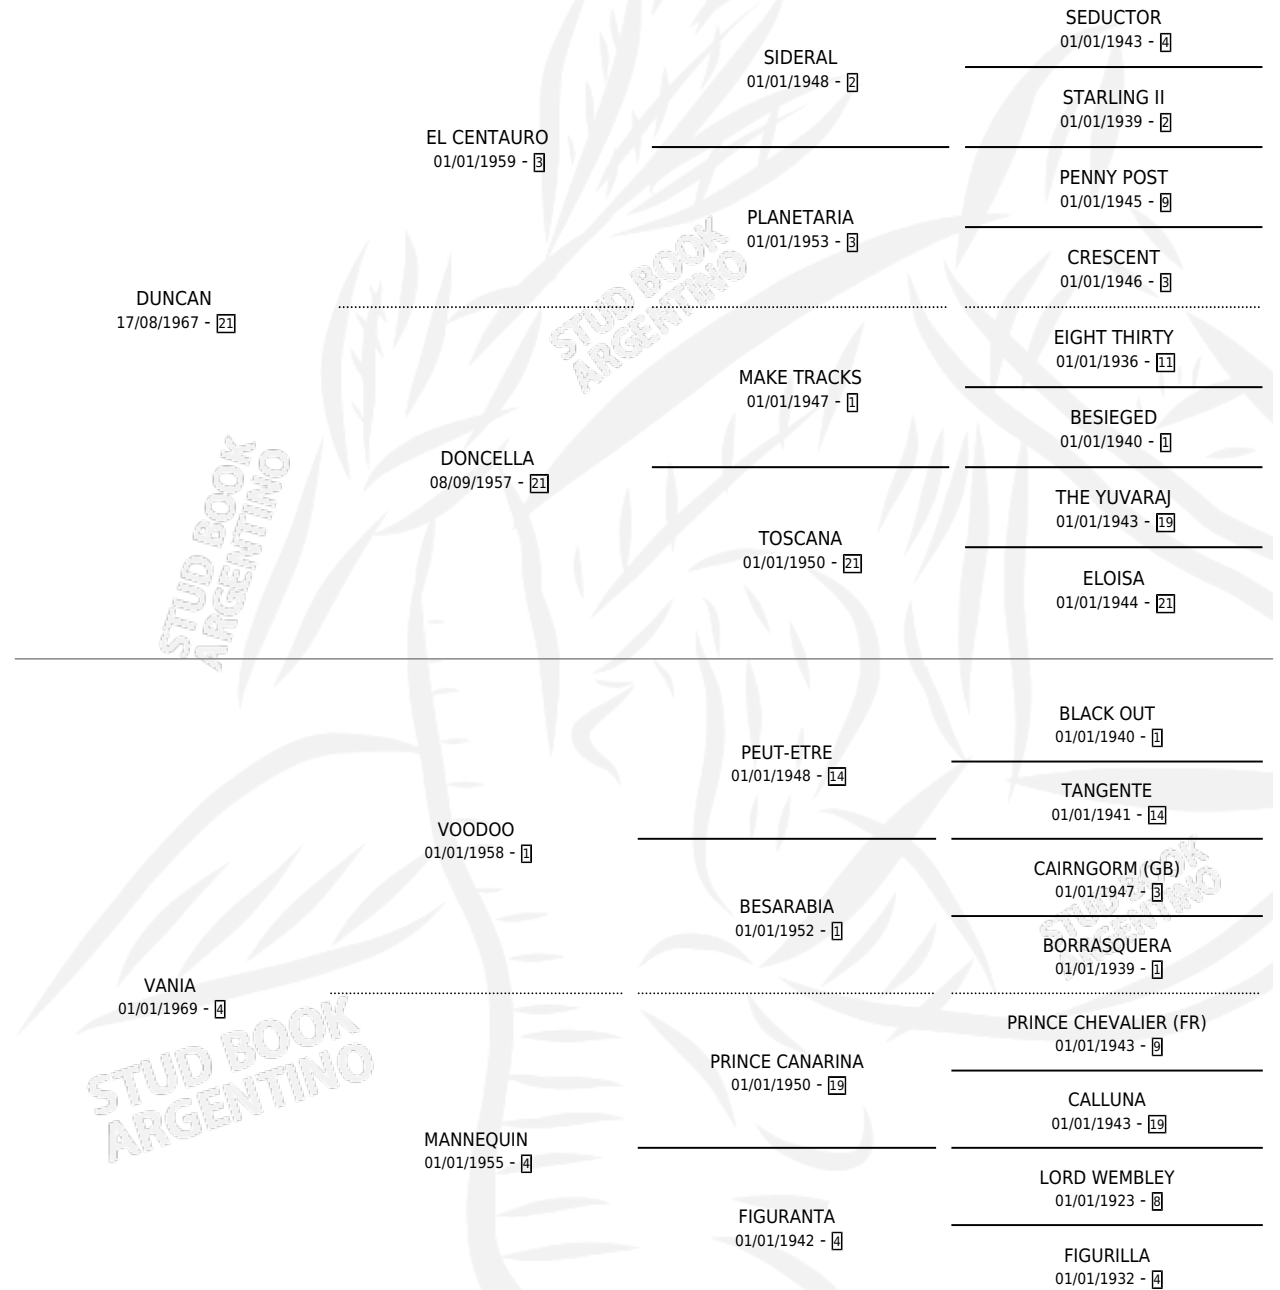

VERTEDERA

por **DUNCAN** y **VANIA** por **VOODOO**

Argentina · Hembra · Zaino · SP · 01/01/1975
Familia 4-k · Volumen 29

ESTADO

TIPIFICACIÓN SANGUÍNEA	X
TIPIFICACIÓN POR ADN	X
PASAPORTE	X
IDENTIFICACIÓN POR MICROCHIP	X
REPRODUCTOR	✓

Lugar de nacimiento: Campo particular

Criador: Haras Vacacion S.A.

~

HIJOS

	MACHOS	HEMBRAS
3 NACIERON	1	2
2 CORRIERON	1	1
2 GANARON	1	1
0 GANADORES CL	0 GANADORES GR	0 GANADORES G1

PEDIGREE

CAMPAÑA

Solo carreras oficiales de Argentina