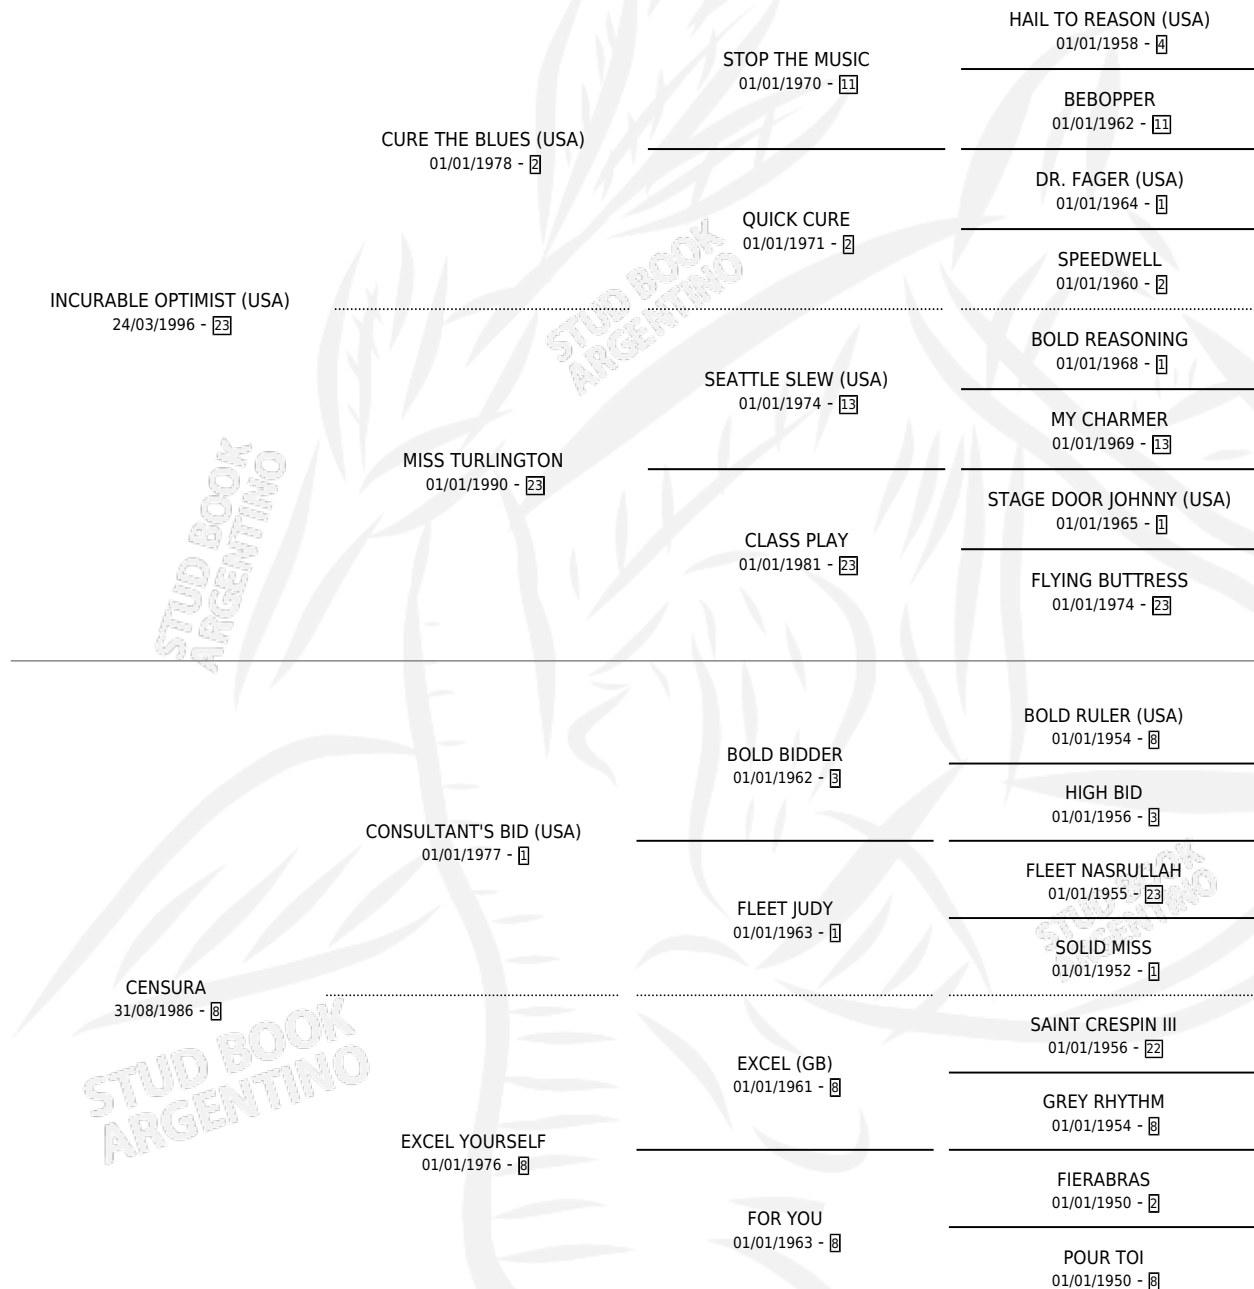

Lugar de nacimiento: El Paraíso

Criador: El Paraíso

~

HIJOS

	MACHOS	HEMBRAS
1 NACIERON	1	0
SIN ACTUACIONES		

PEDIGREE

CAMPAÑA

Solo carreras oficiales de Argentina