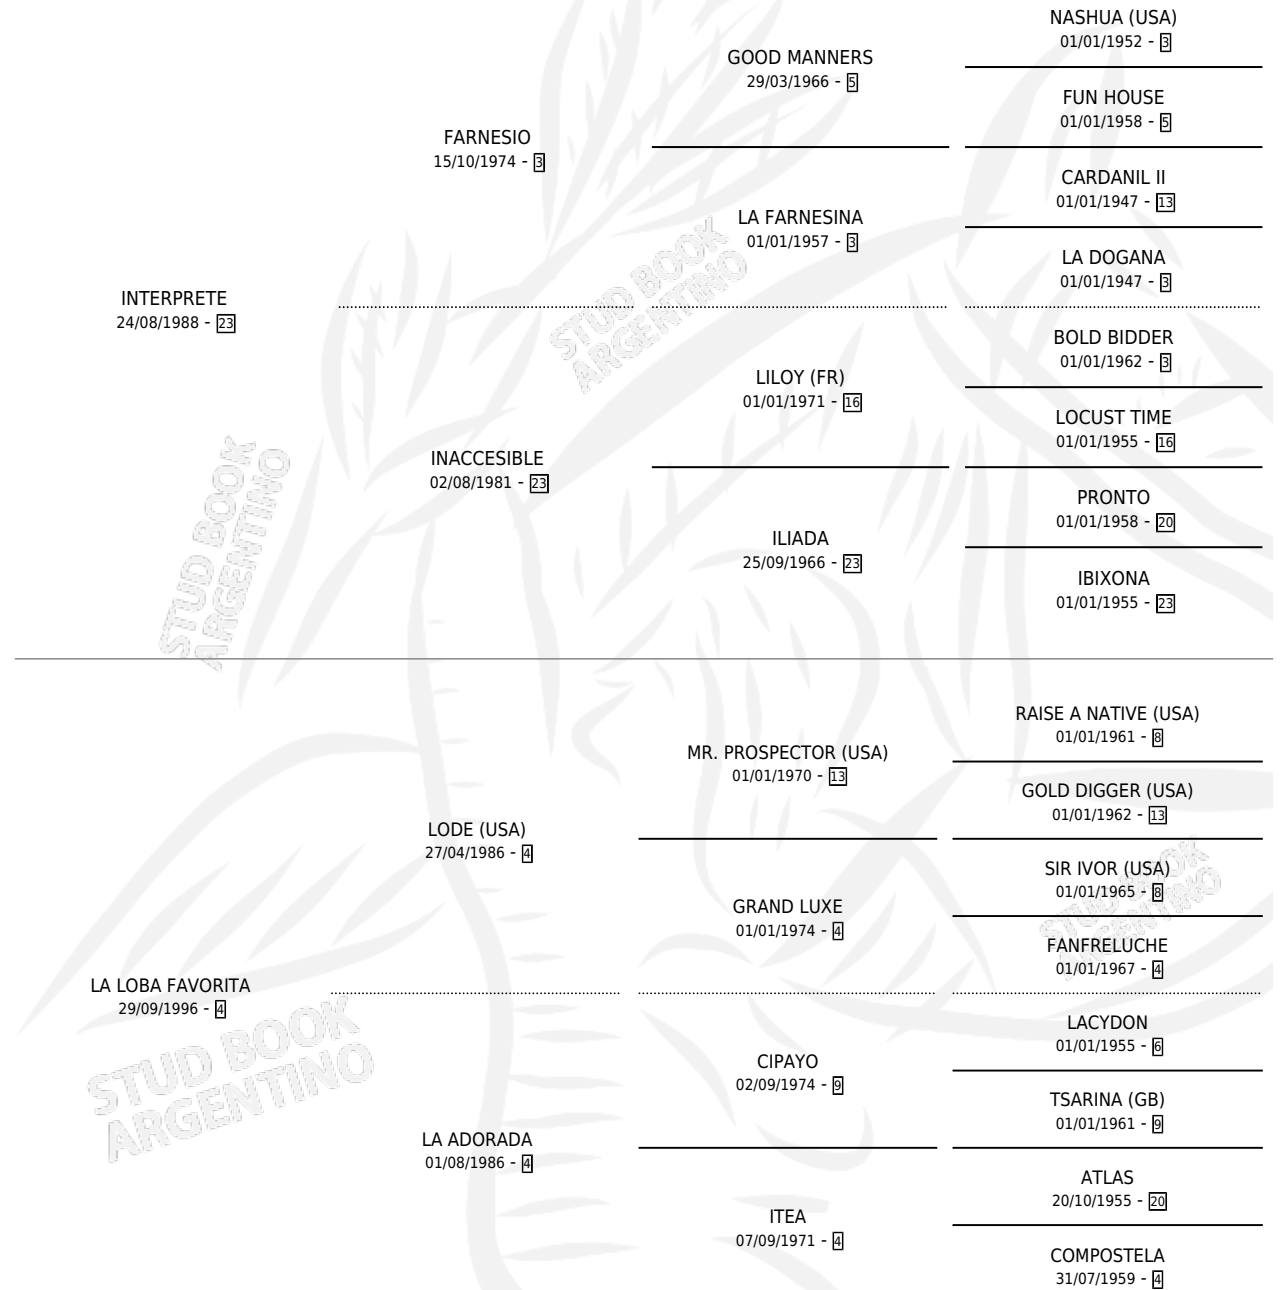

INDIAN LAKE

por INTERPRETE y LA LOBA FAVORITA por LODE (USA)

Argentina · Macho · Alazan · SP · 16/07/2007
Familia 4-b · Volumen 39

ESTADO

TIPIFICACIÓN SANGUÍNEA	X
TIPIFICACIÓN POR ADN	✓
PASAPORTE	✓
IDENTIFICACIÓN POR MICROCHIP	✓
REPRODUCTOR	X

Lugar de nacimiento: El Paraiso

Criador: El Paraiso

PEDIGREE