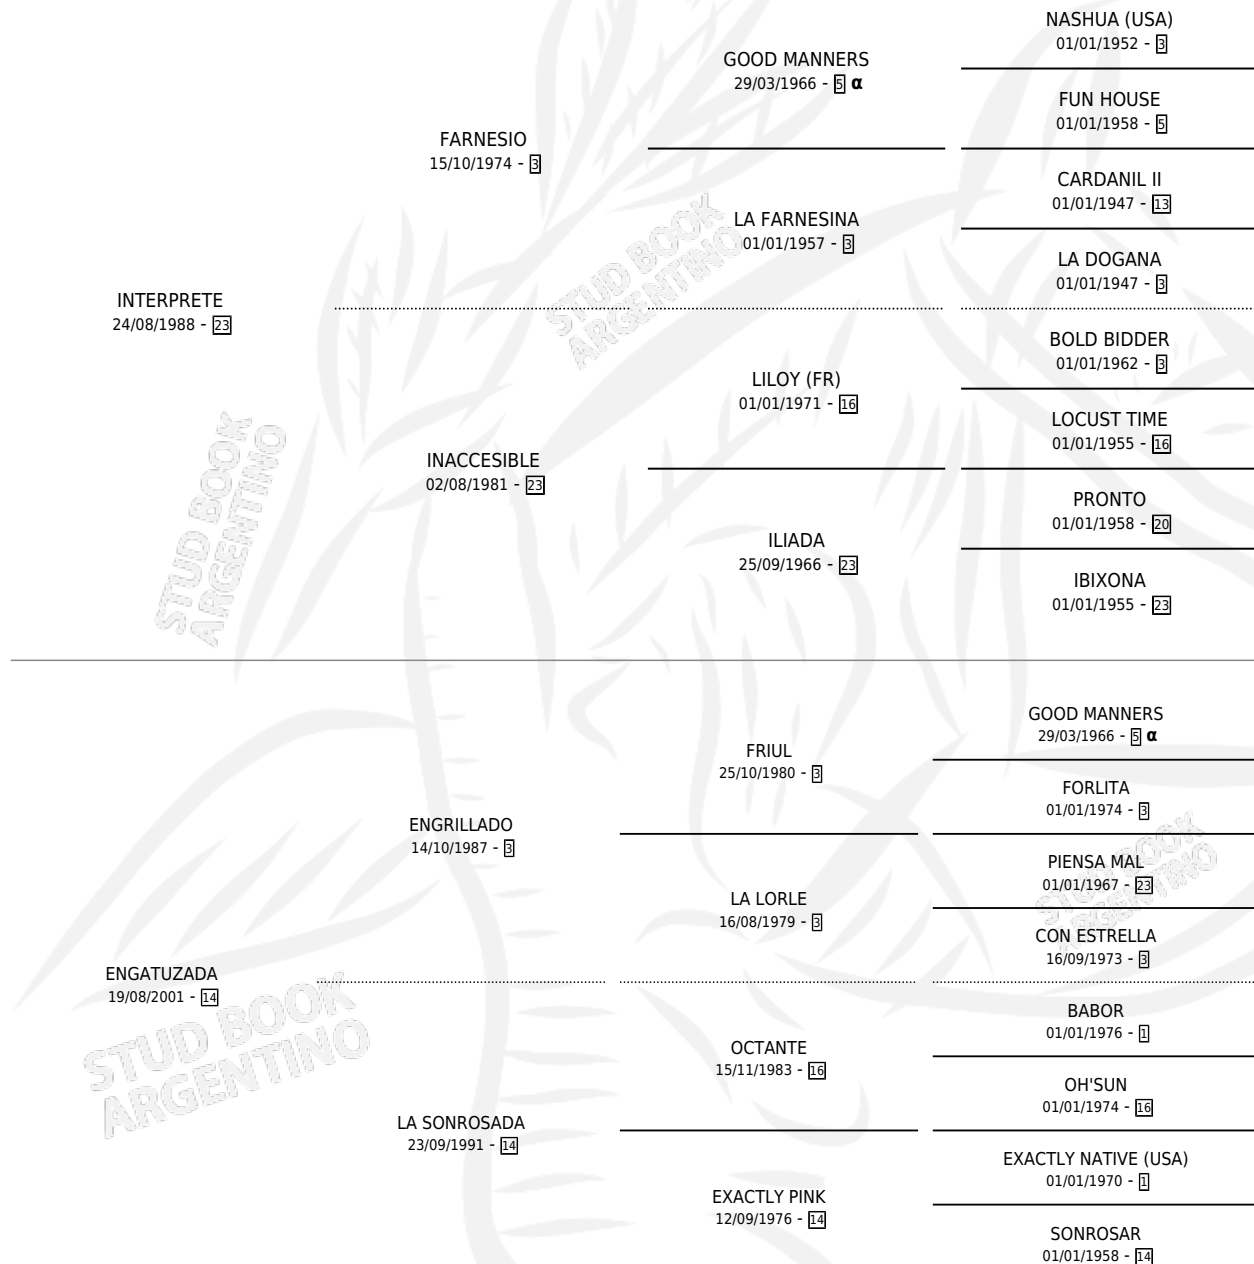

ISLANDS END

por INTERPRETE y ENGATUZADA por ENGRILLADO

Argentina · Macho · Alazan · SP · 27/07/2007
Familia 14-e · Volumen 39

ESTADO

TIPIFICACIÓN SANGUÍNEA	X
TIPIFICACIÓN POR ADN	✓
PASAPORTE	✓
IDENTIFICACIÓN POR MICROCHIP	✓
REPRODUCTOR	X

Lugar de nacimiento: El Paraiso

Criador: El Paraiso

PEDIGREE

INBREEDING : α