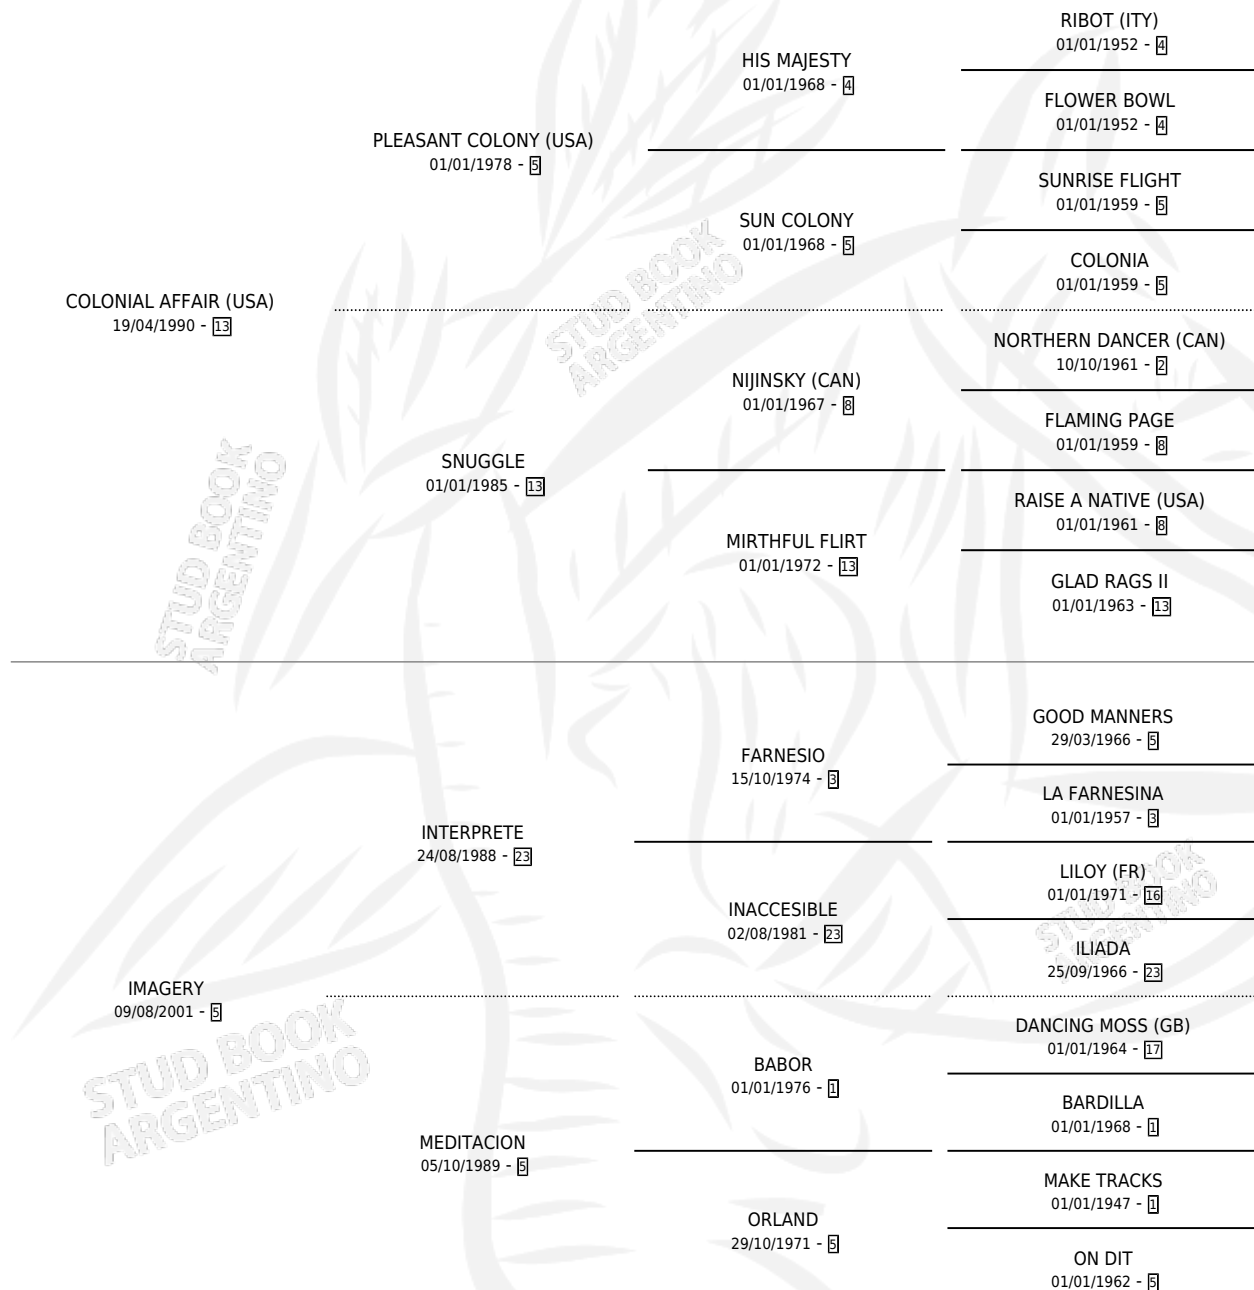

# CRYSTAL POWER

por COLONIAL AFFAIR (USA) y IMAGERY por INTERPRETE

Argentina · Hembra · Zaino · SP · 20/07/2007  
Familia 5-c · Volumen 39

## ESTADO

TIPIFICACIÓN SANGUÍNEA	X
TIPIFICACIÓN POR ADN	✓
PASAPORTE	✓
IDENTIFICACIÓN POR MICROCHIP	✓
REPRODUCTOR	✓

**Lugar de nacimiento:** El Paraiso

**Criador:** El Paraiso

~

## HIJOS

	MACHOS	HEMBRAS
5 NACIERON	1	4
4 CORRIERON	1	3
2 GANARON	1	1
<b>0</b> GANADORES CL	<b>0</b> GANADORES GR	<b>0</b> GANADORES G1

## PEDIGREE

S

mientos 5 / Efectividad 55.56%

PADRILLO	PRODUCTO	CRIADOR	1ER SERVICIO	ÚLTIMO SERVICIO
NASHVILLE TEXAN	∅		26/11/2024	16/12/2024
CRYSTAL POWER	AMINA BLUE (H Z, 25/11/2021)	MORENA GUSTAVO ALEJANDRO	28/12/2020	28/12/2020
Datos oficiales del Stud Book Argentino Documentó generado el 09/05/2026	PAMELA BLUE (H ZD, 29/11/2020)	MORENA GUSTAVO ALEJANDRO	21/11/2019	21/11/2019
BENEDICTIN	∅		05/11/2018	12/11/2018
VITAMINADO	ADRIANO VIT (M Z, 06/11/2017)	MORENA GUSTAVO ALEJANDRO	11/11/2016	11/11/2016
BLOCKED SHOT (USA)	DOÑA ELENA (H Z, 29/10/2016)	MORENA GUSTAVO ALEJANDRO	17/11/2015	17/11/2015
TETELESTAI (USA)	TAINA POWER (H Z, 01/10/2014)	ORIOZABALA CARLOS ENRIQUE	16/09/2013	18/10/2013
TETELESTAI (USA)	∅		28/11/2012	28/11/2012
ALPHA PLUS (USA)	∅		07/12/2011	07/12/2011