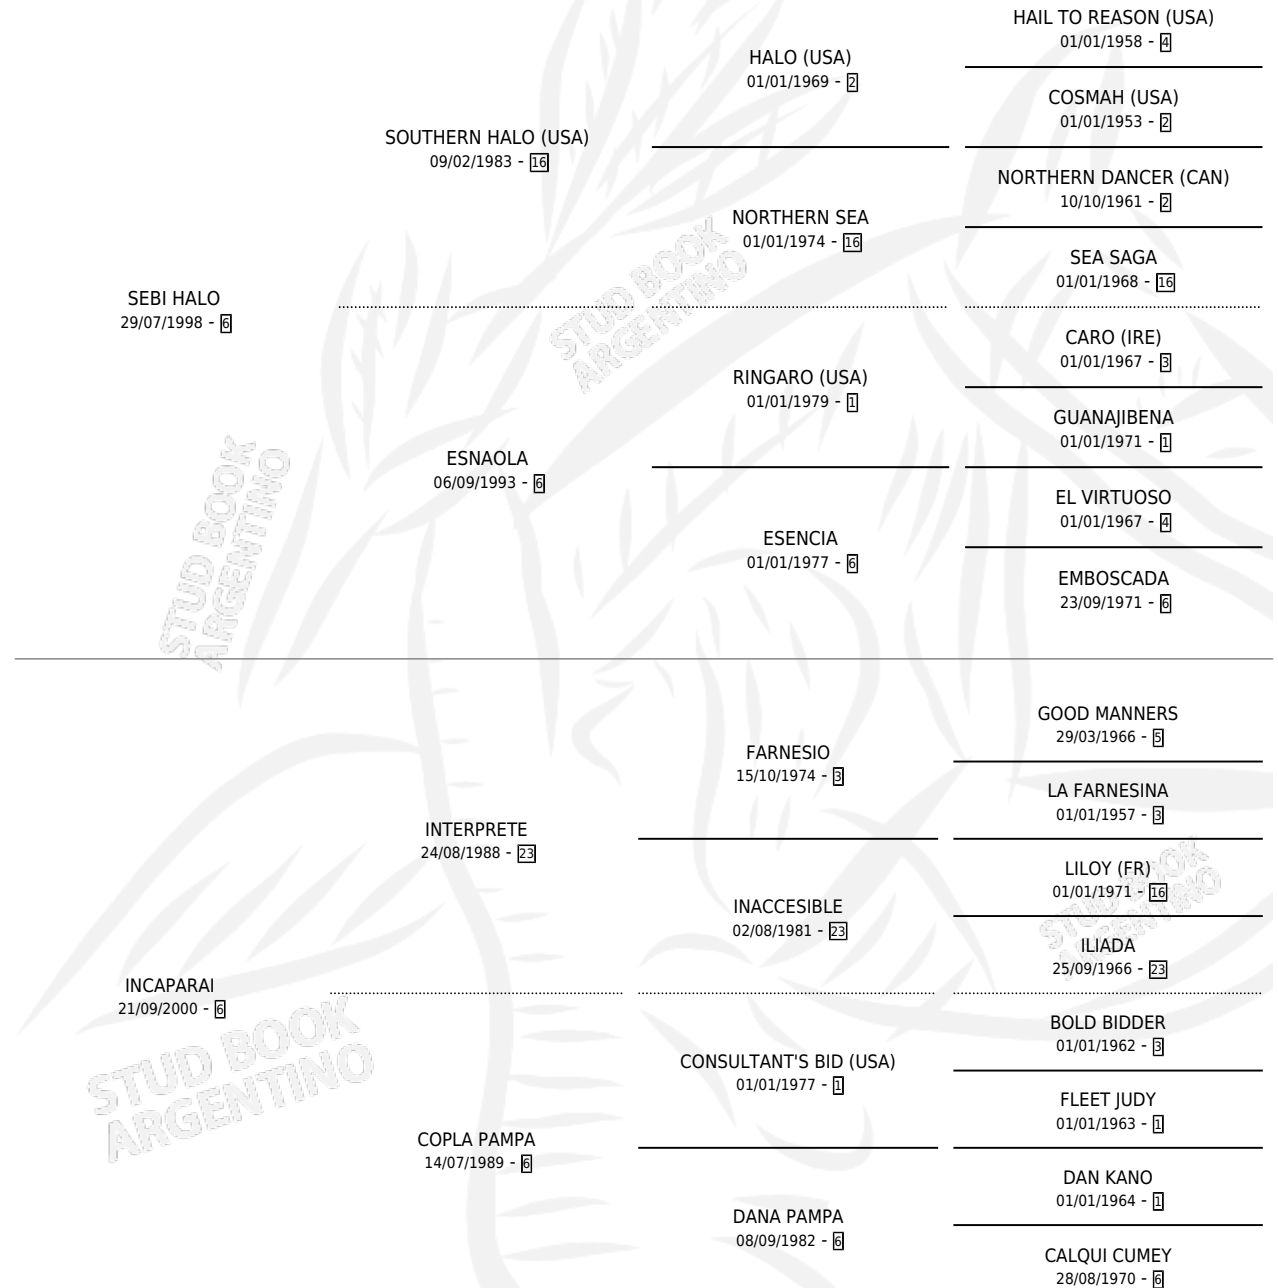

SPECULATOR

por SEBI HALO y INCAPARAI por INTERPRETE

Argentina · Macho · Zaino Doradillo · SP · 05/08/2007
Familia 6-e · Volumen 39

ESTADO

TIPIFICACIÓN SANGUÍNEA	X
TIPIFICACIÓN POR ADN	✓
PASAPORTE	✓
IDENTIFICACIÓN POR MICROCHIP	X
REPRODUCTOR	X

Lugar de nacimiento: El Paraiso

Criador: El Paraiso

PEDIGREE

CAMPAÑA

Solo carreras oficiales de Argentina

POR EDAD

EDAD	CC	1°	2°	3°	4°	5°	NP	CLC	CLG	CLCG1	CLGG1	IMPORTE	GANANCIA / CC
3 AÑOS	12	1	0	2	1	1	7	0	0	0	0	\$53,290	\$4,441
4 AÑOS	2	0	0	0	0	0	2	0	0	0	0	\$0	\$0
TOTALES	14	1	0	2	1	1	9	0	0	0	0	\$53,290	\$3,806
%		7.1%	0.0%	14.3%	7.1%	7.1%	64.3%	0.0%	0.0%	0.0%	0.0%		