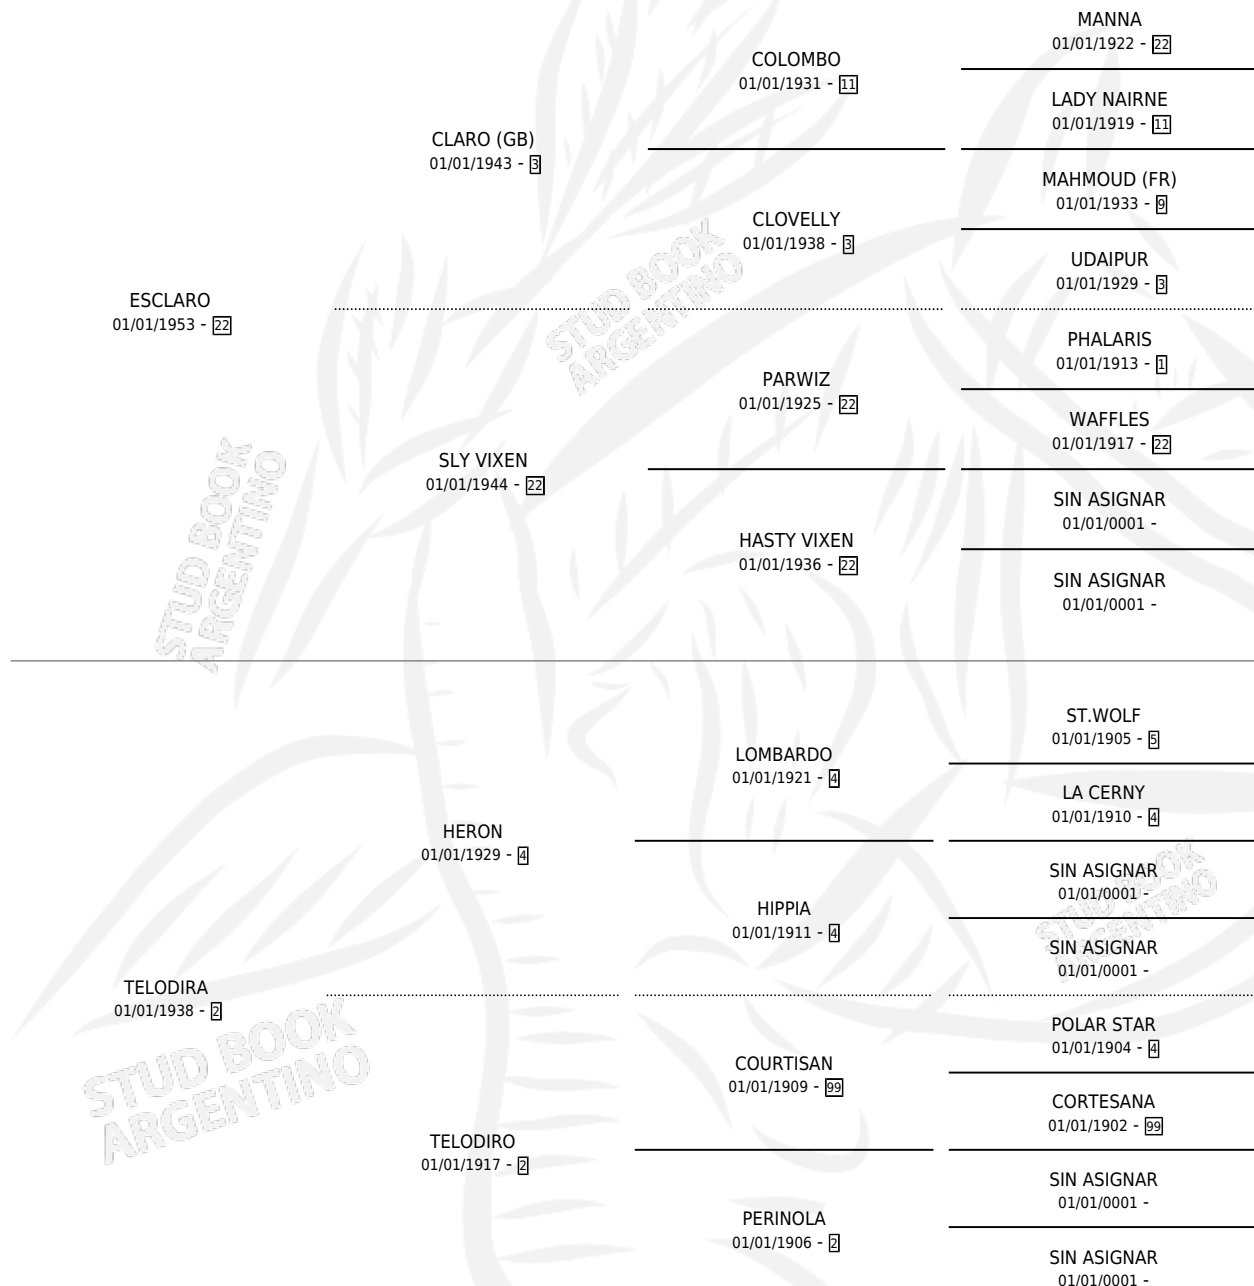

TELURIO

por **ESCLARO** y **TELODIRA** por **HERON**

Argentina · Macho · Zaino Doradillo · SP · 01/01/1962
Familia 2-n · Volumen 24

ESTADO

TIPIFICACIÓN SANGUÍNEA	X
TIPIFICACIÓN POR ADN	X
PASAPORTE	X
IDENTIFICACIÓN POR MICROCHIP	X
REPRODUCTOR	✓

Lugar de nacimiento: Campo particular

Criador: Sin dato

~

HIJOS

	MACHOS	HEMBRAS
2 NACIERON	1	1
1 CORRIERON	1	0
1 GANARON	1	0
0 GANADORES CL	0 GANADORES GR	0 GANADORES G1

PEDIGREE

SERVICIOS PADRILLO

TEMPORADA	HARAS	SERVICIO	NAC.	EFFECTIVIDAD
0	IMPORTADO EN VIENTRE	1	1	100 %