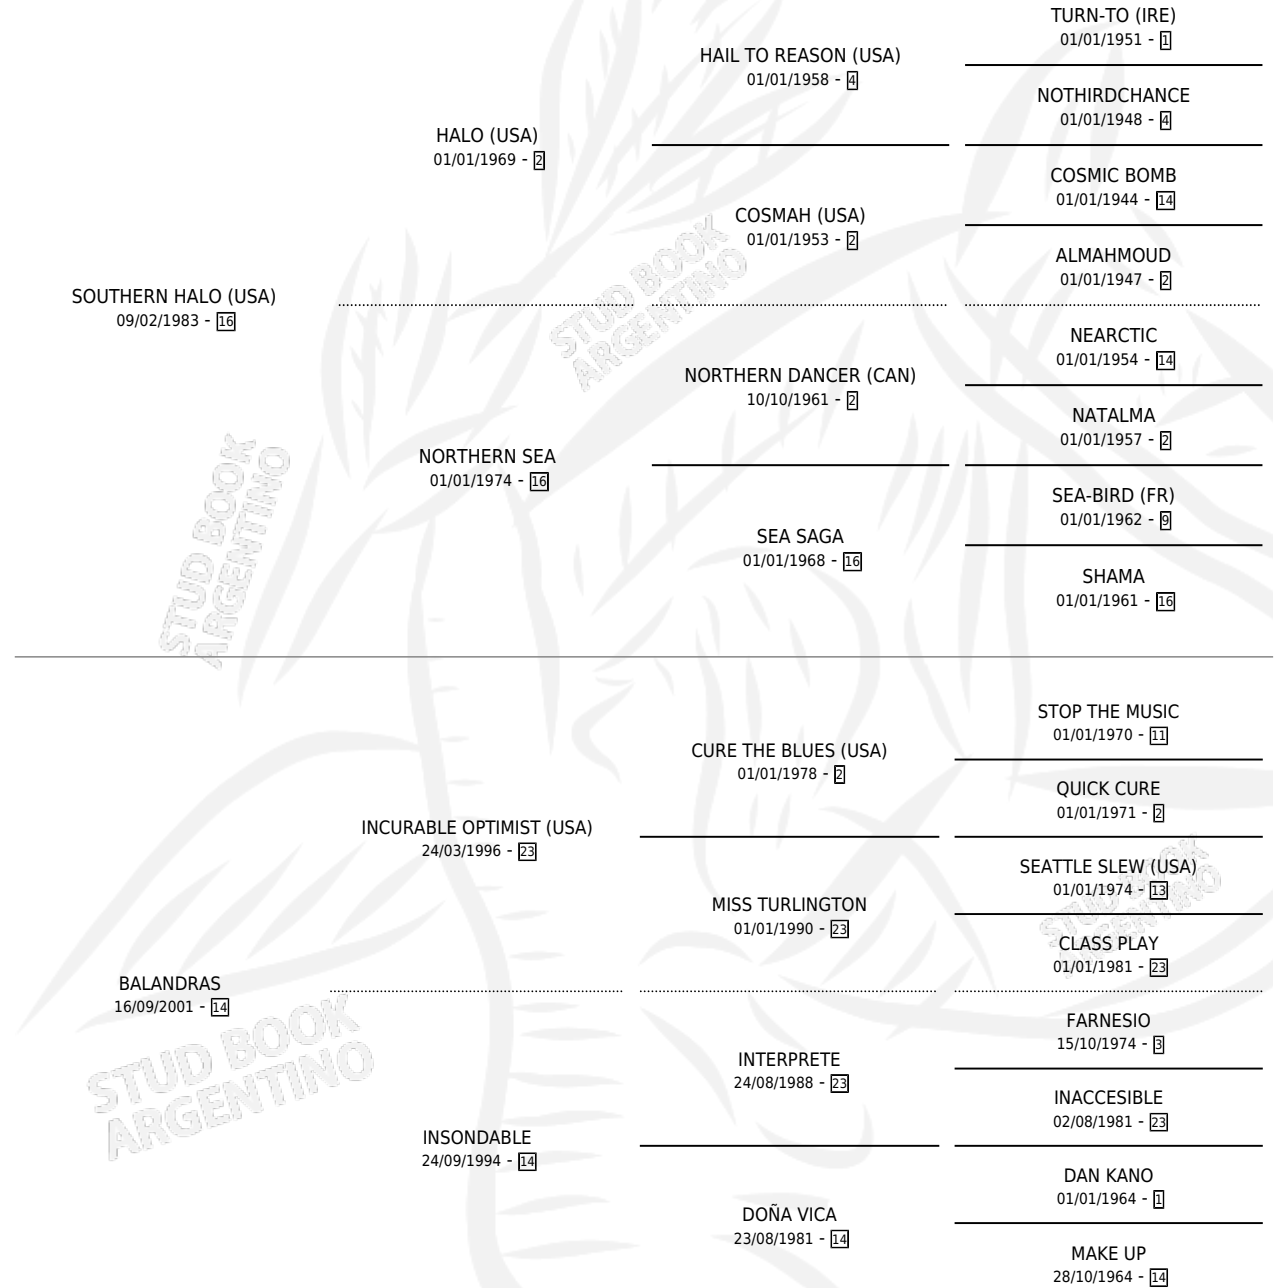

OPTIMISTIC HALO

por SOUTHERN HALO (USA) y BALANDRAS por INCURABLE OPTIMIST (USA)

Argentina · Macho · Alazan · SP · 13/07/2007
Familia 14 · Volumen 39

ESTADO

TIPIFICACIÓN SANGUÍNEA	X
TIPIFICACIÓN POR ADN	✓
PASAPORTE	✓
IDENTIFICACIÓN POR MICROCHIP	X
REPRODUCTOR	X

Lugar de nacimiento: El Paraiso
Criador: Triple Alliance S.A.

PEDIGREE

CAMPAÑA

Solo carreras oficiales de Argentina

POR EDAD

EDAD	CC	1°	2°	3°	4°	5°	NP	CLC	CLG	CLCG1	CLGG1	IMPORTE	GANANCIA / CC
2 AÑOS	1	1	0	0	0	0	0	0	0	0	0	\$33,500	\$33,500
3 AÑOS	3	0	0	0	0	0	3	2	0	0	0	\$0	\$0
4 AÑOS	6	0	0	0	0	1	5	0	0	0	0	\$7,490	\$1,248
5 AÑOS	12	2	2	1	0	0	7	0	0	0	0	\$84,000	\$7,000
6 AÑOS	2	0	0	0	0	0	2	0	0	0	0	\$0	\$0
TOTALES	24	3	2	1	0	1	17	2	0	0	0	\$124,990	\$5,208
%		12.5%	8.3%	4.2%	0.0%	4.2%	70.8%	8.3%	0.0%	0.0%	0.0%		