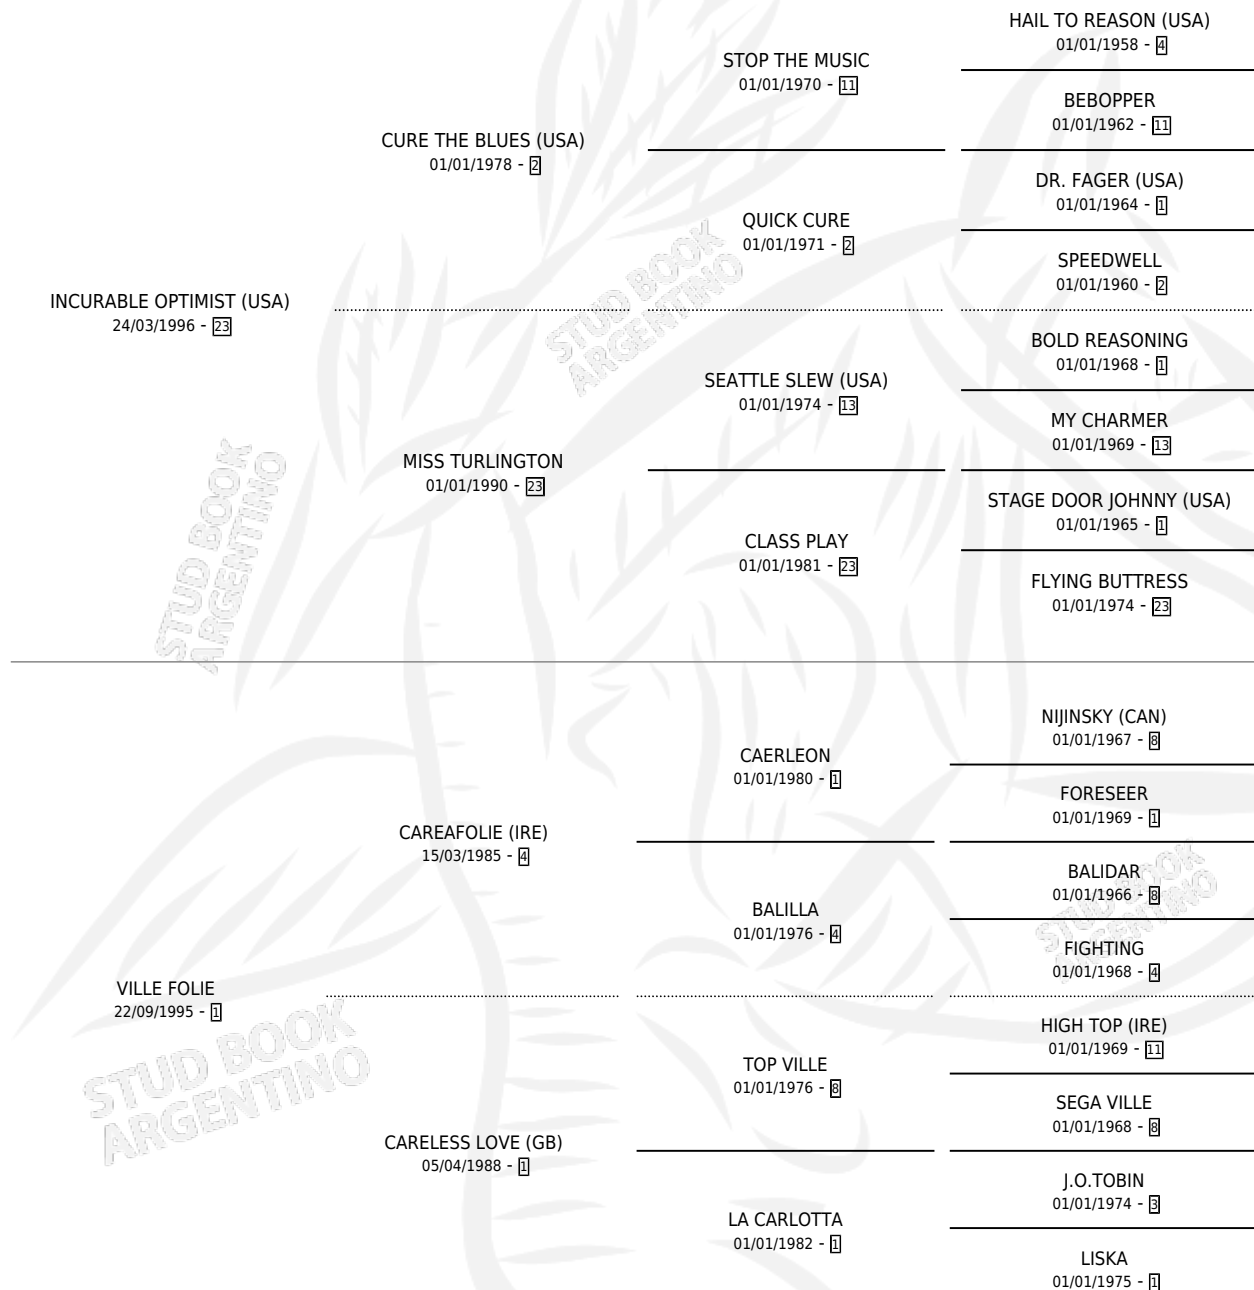

VILLE OPTIMISTE

por INCURABLE OPTIMIST (USA) y VILLE FOLIE por CAREAFOLIE (IRE)

Argentina · Hembra · Alazan · SP · 13/07/2007
Familia 1 · Volumen 39

ESTADO

TIPIFICACIÓN SANGUÍNEA	X
TIPIFICACIÓN POR ADN	✓
PASAPORTE	✓
IDENTIFICACIÓN POR MICROCHIP	✓
REPRODUCTOR	X

Lugar de nacimiento: El Paraiso
Criador: Triple Alliance S.A.

PEDIGREE

CAMPAÑA

Solo carreras oficiales de Argentina

POR EDAD

EDAD	CC	1°	2°	3°	4°	5°	NP	CLC	CLG	CLCG1	CLGG1	IMPORTE	GANANCIA / CC
2 AÑOS	2	0	0	0	0	2	0	0	0	0	0	\$3,500	\$1,750
3 AÑOS	4	0	0	0	2	0	2	0	0	0	0	\$4,800	\$1,200
TOTALES	6	0	0	0	2	2	2	0	0	0	0	\$8,300	\$1,383
%		0.0%	0.0%	0.0%	33.3%	33.3%	33.3%	0.0%	0.0%	0.0%	0.0%		