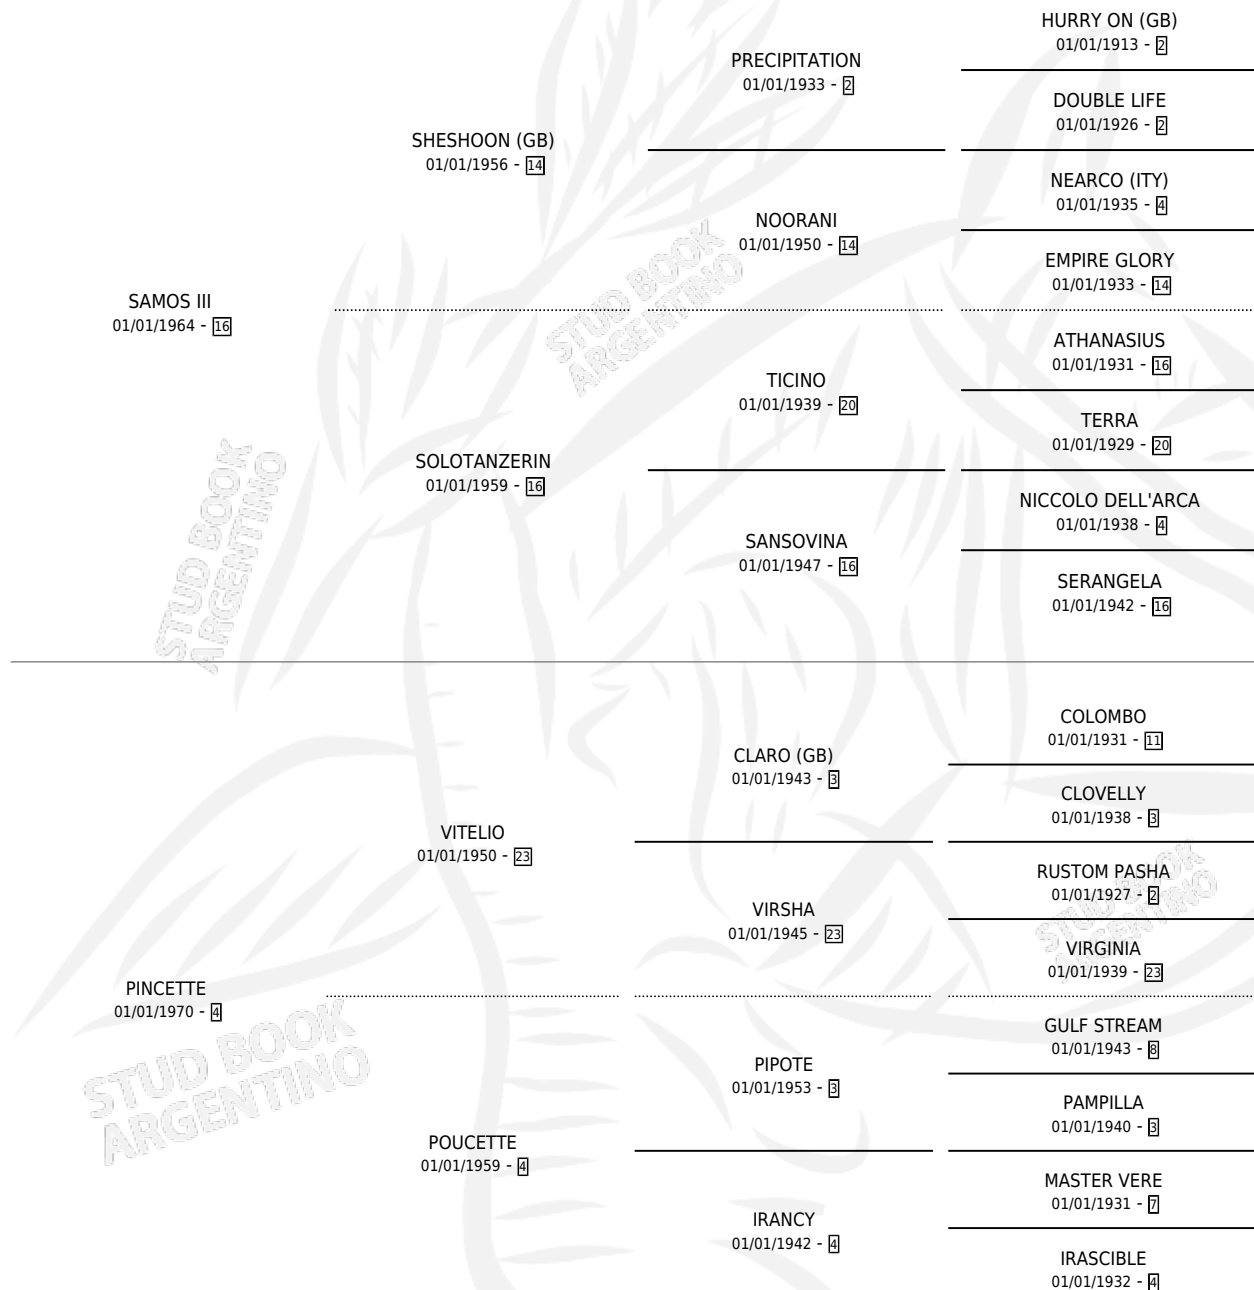

POPPINS

por **SAMOS III** y **PINCETTE** por **VITELIO**

Argentina · Hembra · Zaino · SP · 01/01/1975
Familia 4-b · Volumen 29

ESTADO

TIPIFICACIÓN SANGUÍNEA	X
TIPIFICACIÓN POR ADN	X
PASAPORTE	X
IDENTIFICACIÓN POR MICROCHIP	X
REPRODUCTOR	✓

Lugar de nacimiento: Campo particular

Criador: Sin dato

~

HIJOS

	MACHOS	HEMBRAS
8 NACIERON	4	4
5 CORRIERON	3	2
3 GANARON	3	0
0 GANADORES CL	0 GANADORES GR	0 GANADORES G1

PEDIGREE

S

cimientos 7 / Efectividad 70.00%

PADRILLO	PRODUCTO	CRIADOR	1ER SERVICIO	ÚLTIMO SERVICIO
GUA SOL	∅		16/11/1993	20/11/1993
POPPINS KALIN	POPPINA LIN (H Z, 07/09/1993) •MURIÓ EL 24/06/1999•	SIN DATO	18/09/1992	23/09/1992
RINGWOOD	∅		02/12/1991	13/12/1991
GOOD HARBOUR	CHUCARA RIB (H Z, 19/11/1991) •MURIÓ EL 24/06/1999•	SIN DATO	03/12/1990	19/12/1990
KADIRI	POPPINO TAJ (M ZC, 16/09/1989)	SIN DATO	10/09/1988	05/10/1988
RINGWOOD	POPPINA WOOD (H ZC, 03/09/1988)	SIN DATO	02/10/1987	08/10/1987
RINGWOOD	GRONCHI WOOD (M Z, 24/09/1987)	SIN DATO	15/09/1986	23/10/1986
INSTIGADOR	POPPI-SOL (M Z, 30/08/1986)	SIN DATO	04/09/1985	06/09/1985
INSTIGADOR	∅			
KADIRI	LA ESCAPADA (H Z, 27/10/1984) •MURIÓ EL 14/12/1999•	MAZZA ENRIQUE EDUARDO PETRAGLIA RICARDO RAUL		