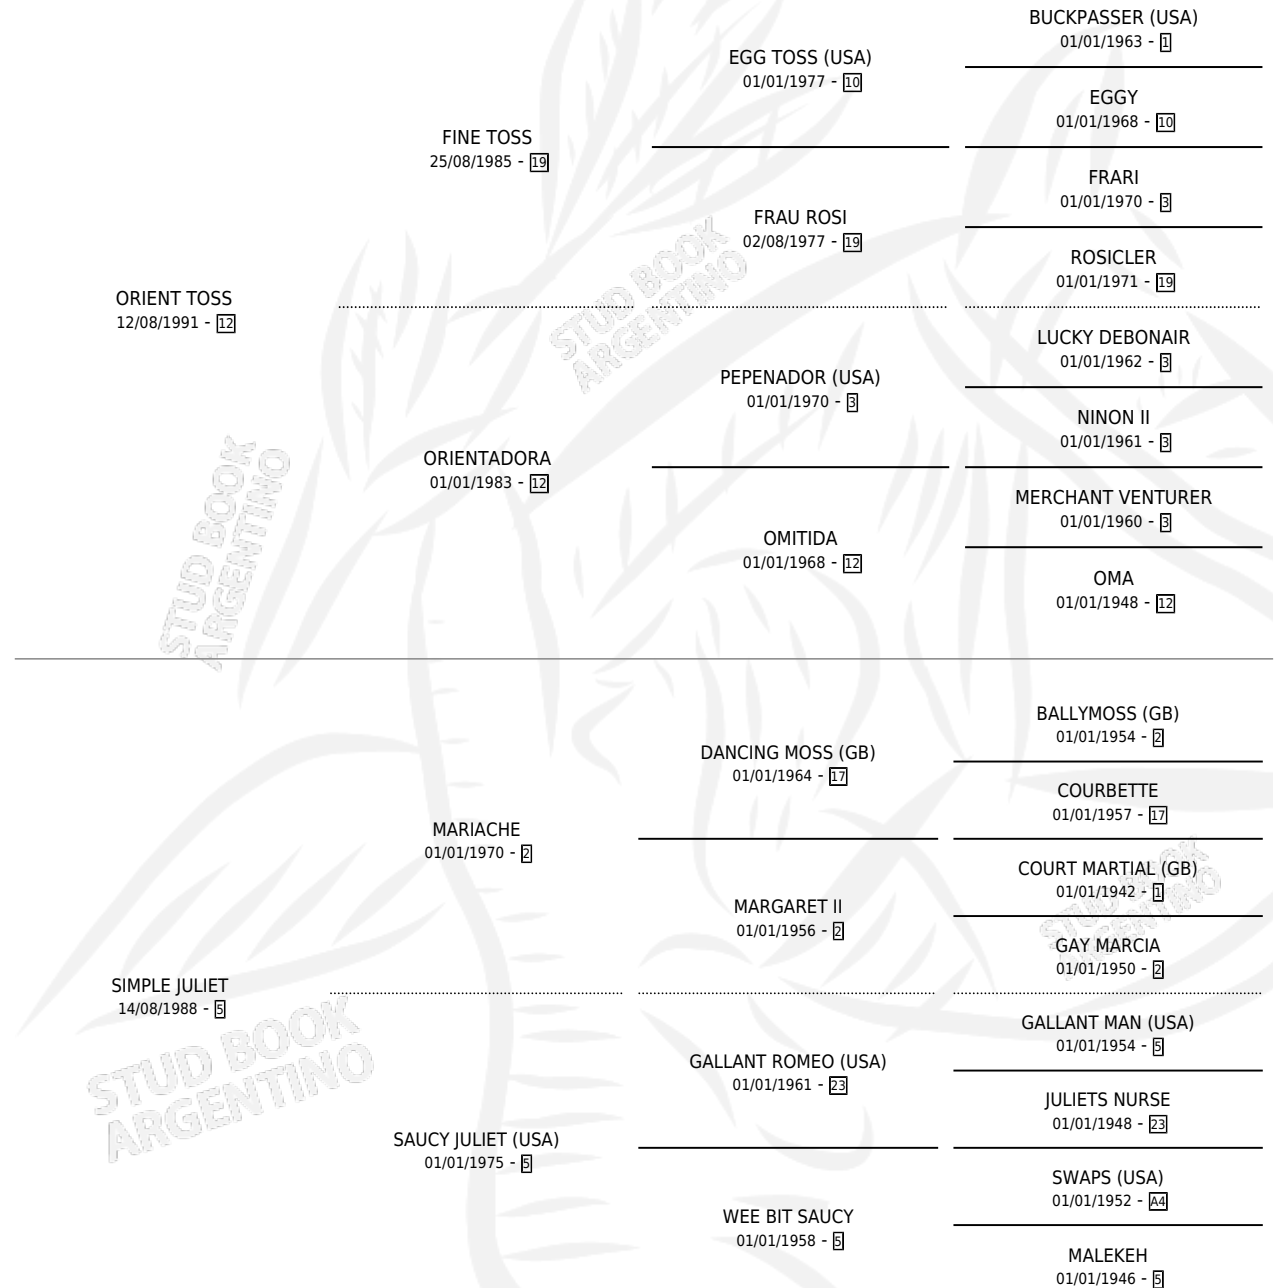

SOL ORIENTAL

por **ORIENT TOSS** y **SIMPLE JULIET** por **MARIACHE**

Argentina · Macho · Zaino · SP · 04/08/2007
Familia 5-e · Volumen 39

ESTADO

TIPIFICACIÓN SANGUÍNEA	X
TIPIFICACIÓN POR ADN	X
PASAPORTE	X
IDENTIFICACIÓN POR MICROCHIP	X
REPRODUCTOR	X

Lugar de nacimiento: La Magdalena

Criador: Sin dato

PEDIGREE

SOL ORIENTAL

Datos oficiales del Stud Book Argentino

Documento generado el 05/05/2026

studbook.org.ar