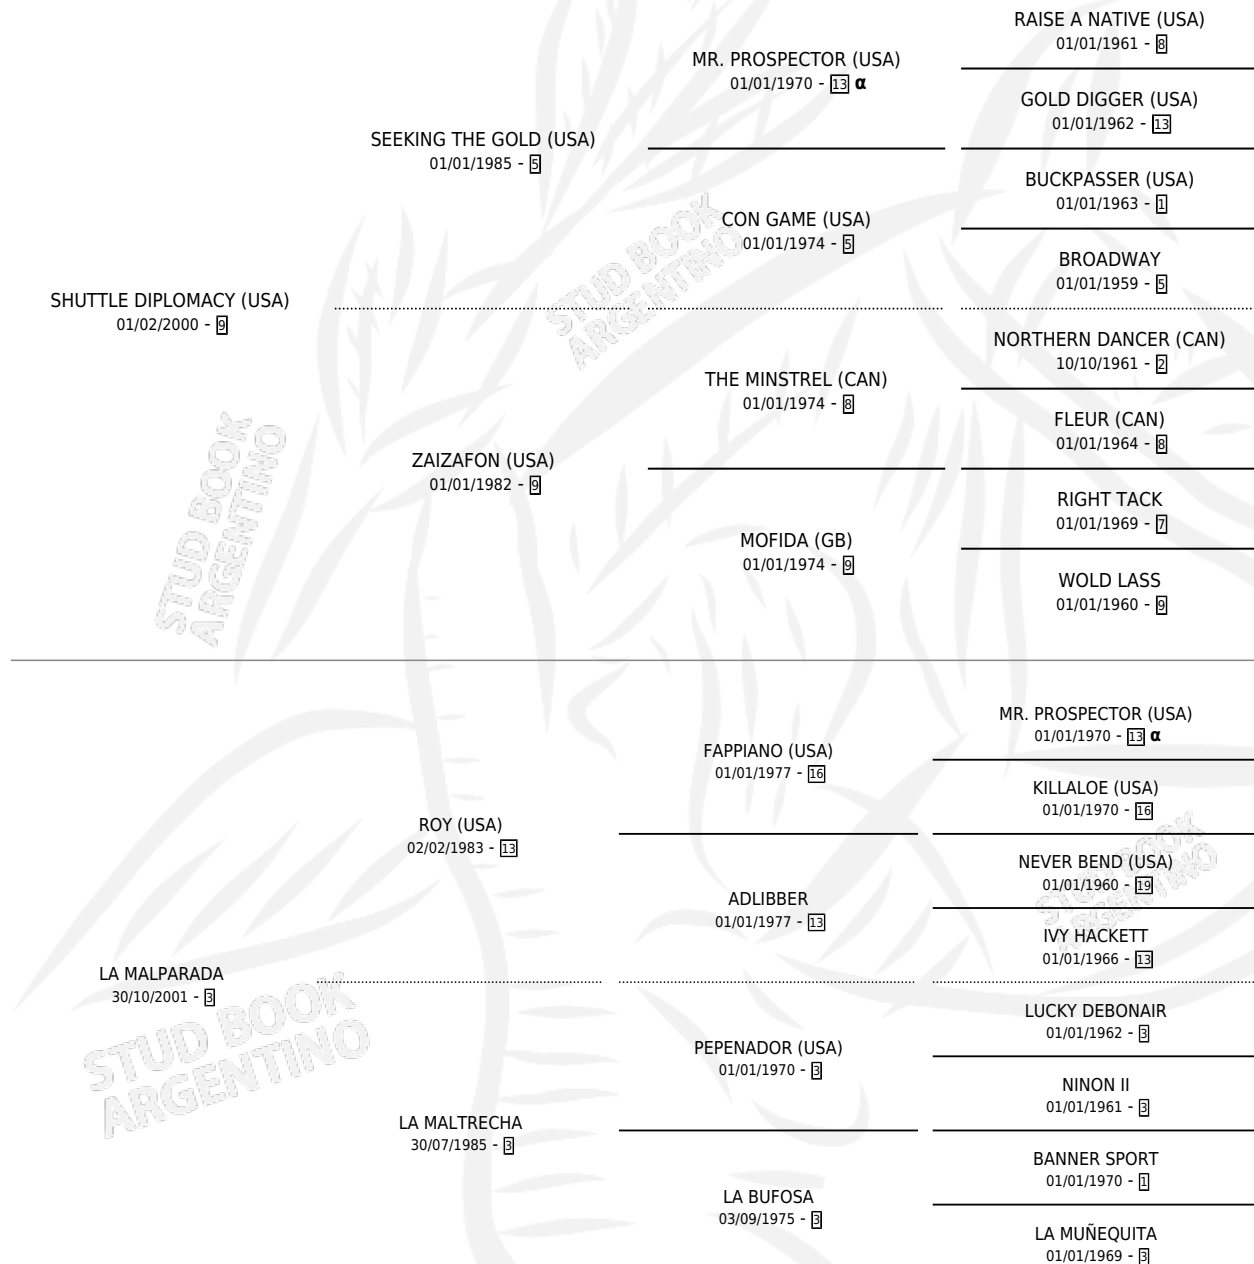

LUTTRELL

por SHUTTLE DIPLOMACY (USA) y LA MALPARADA por ROY (USA)

Argentina · Macho · Alazan · SP · 25/07/2007
Familia 3-h · Volumen 39

ESTADO

TIPIFICACIÓN SANGUÍNEA	X
TIPIFICACIÓN POR ADN	X
PASAPORTE	X
IDENTIFICACIÓN POR MICROCHIP	X
REPRODUCTOR	X

Lugar de nacimiento: Vacacion

Criador: Vacacion

PEDIGREE

INBREEDING : α

LUTTRELL

Datos oficiales del Stud Book Argentino

Documento generado el 25/04/2026

studbook.org.ar