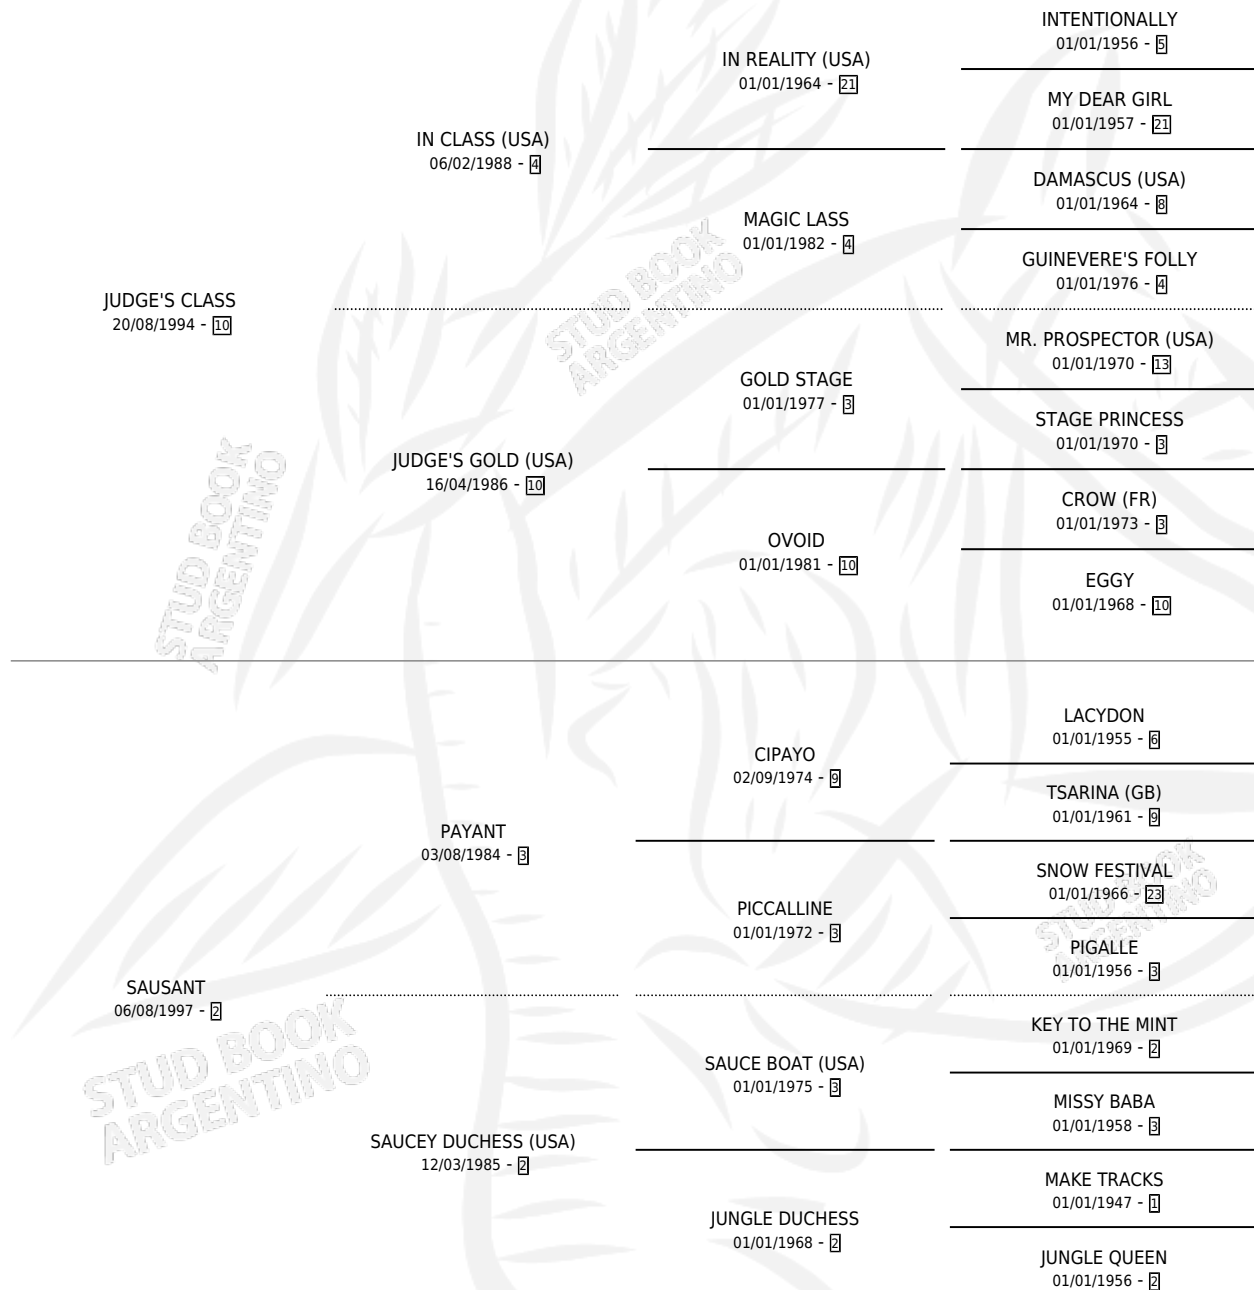

SOSEGADA JUEZA

por JUDGE'S CLASS y SAUSANT por PAYANT

Argentina · Hembra · Zaino Doradillo · SP · 02/08/2007
Familia 2-g · Volumen 39

ESTADO

TIPIFICACIÓN SANGUÍNEA	X
TIPIFICACIÓN POR ADN	✓
PASAPORTE	X
IDENTIFICACIÓN POR MICROCHIP	✓
REPRODUCTOR	✓

Lugar de nacimiento: Divisadero

Criador: Divisadero

PEDIGREE

CAMPAÑA

Solo carreras oficiales de Argentina

POR EDAD

EDAD	CC	1°	2°	3°	4°	5°	NP	CLC	CLG	CLCG1	CLGG1	IMPORTE	GANANCIA / CC
4 AÑOS	1	0	0	0	0	0	1	0	0	0	0	\$0	\$0
5 AÑOS	6	1	0	0	0	1	4	0	0	0	0	\$25,300	\$4,217
6 AÑOS	2	0	0	0	0	0	2	0	0	0	0	\$0	\$0
TOTALES	9	1	0	0	0	1	7	0	0	0	0	\$25,300	\$2,811
%		11.1%	0.0%	0.0%	0.0%	11.1%	77.8%	0.0%	0.0%	0.0%	0.0%		

Ganadora en Palermo - \$25,300, a los 5 años.

POR DISTANCIA

HIPODROMO	CC	1°	2°	3°	4°	5°	NP	CLC	CLG	CLCG1	CLGG1	IMPORTE
PALERMO	7	1	0	0	0	1	5	0	0	0	0	\$25,300
1200 MTS	1	0	0	0	0	0	1	0	0	0	0	\$0
1000 MTS	6	1	0	0	0	1	4	0	0	0	0	\$25,300
LA PLATA	1	0	0	0	0	0	1	0	0	0	0	\$0
1000 MTS	1	0	0	0	0	0	1	0	0	0	0	\$0
SAN ISIDRO	1	0	0	0	0	0	1	0	0	0	0	\$0
1200 MTS	1	0	0	0	0	0	1	0	0	0	0	\$0