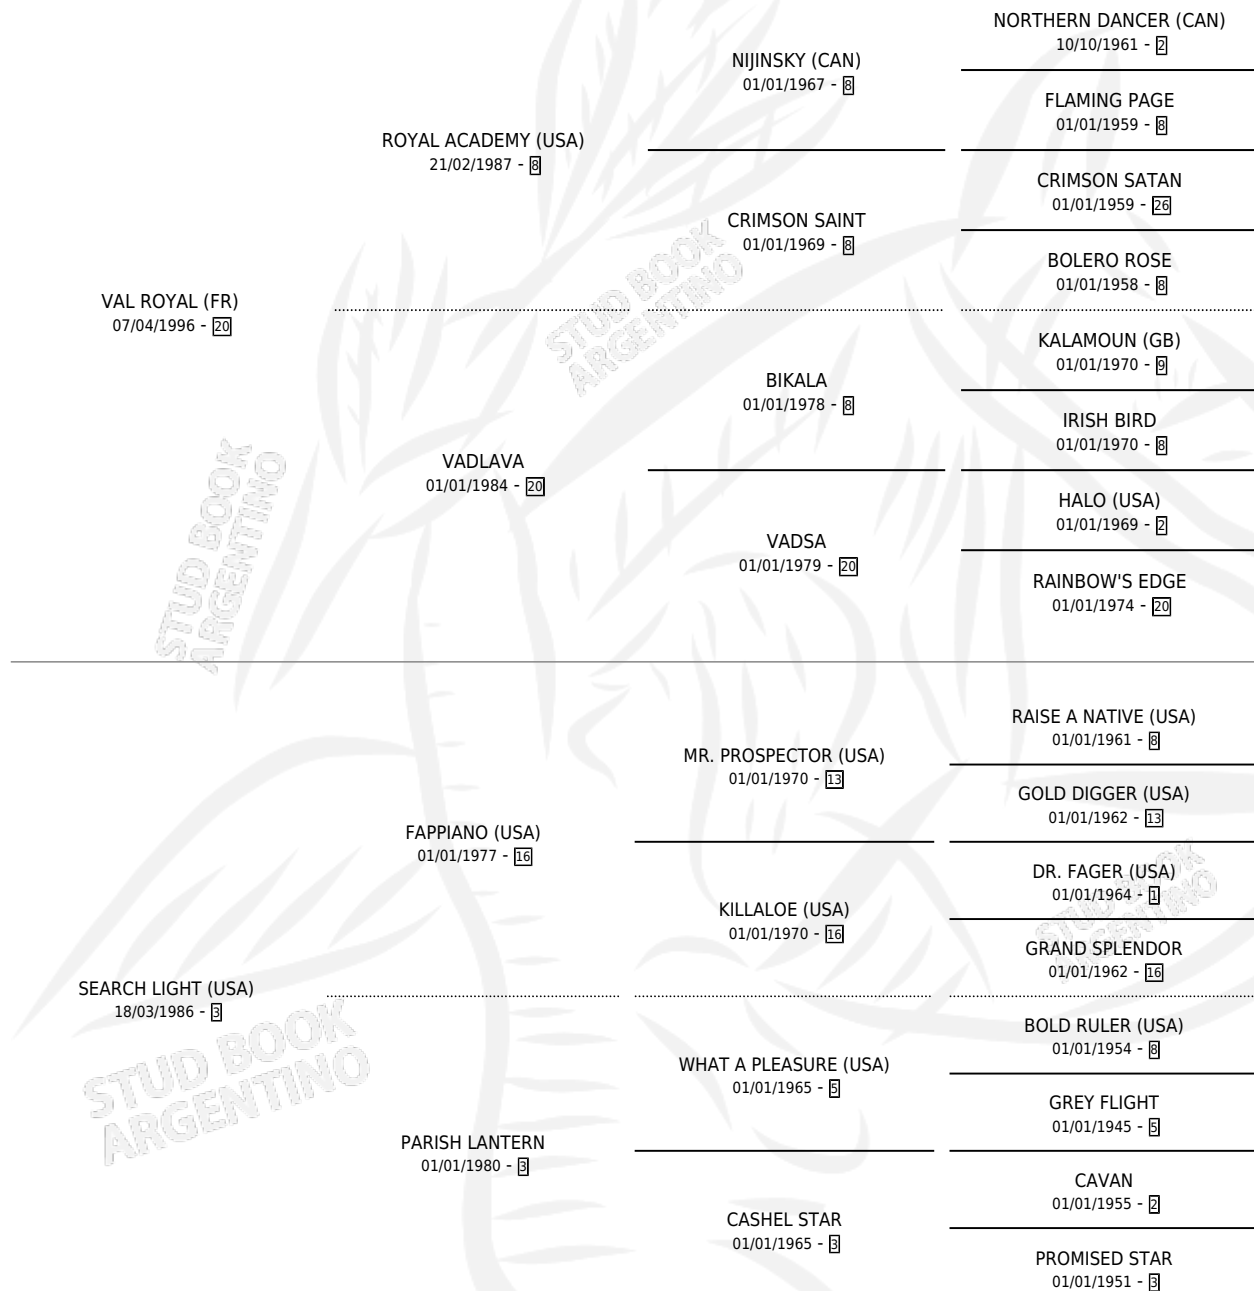

ZODIACAL LIGHT

por VAL ROYAL (FR) y SEARCH LIGHT (USA) por
FAPPIANO (USA)

Argentina · Hembra · Zaino · SP · 13/07/2007
Familia 3-e · Volumen 39

ESTADO

TIPIFICACIÓN SANGUÍNEA	X
TIPIFICACIÓN POR ADN	✓
PASAPORTE	✓
IDENTIFICACIÓN POR MICROCHIP	X
REPRODUCTOR	✓

Lugar de nacimiento: La Madrugada
Criador: La Madrugada

~

HIJOS

	MACHOS	HEMBRAS
3 NACIERON	1	2
1 CORRIERON	1	0

SIN ACTUACIONES

PEDIGREE