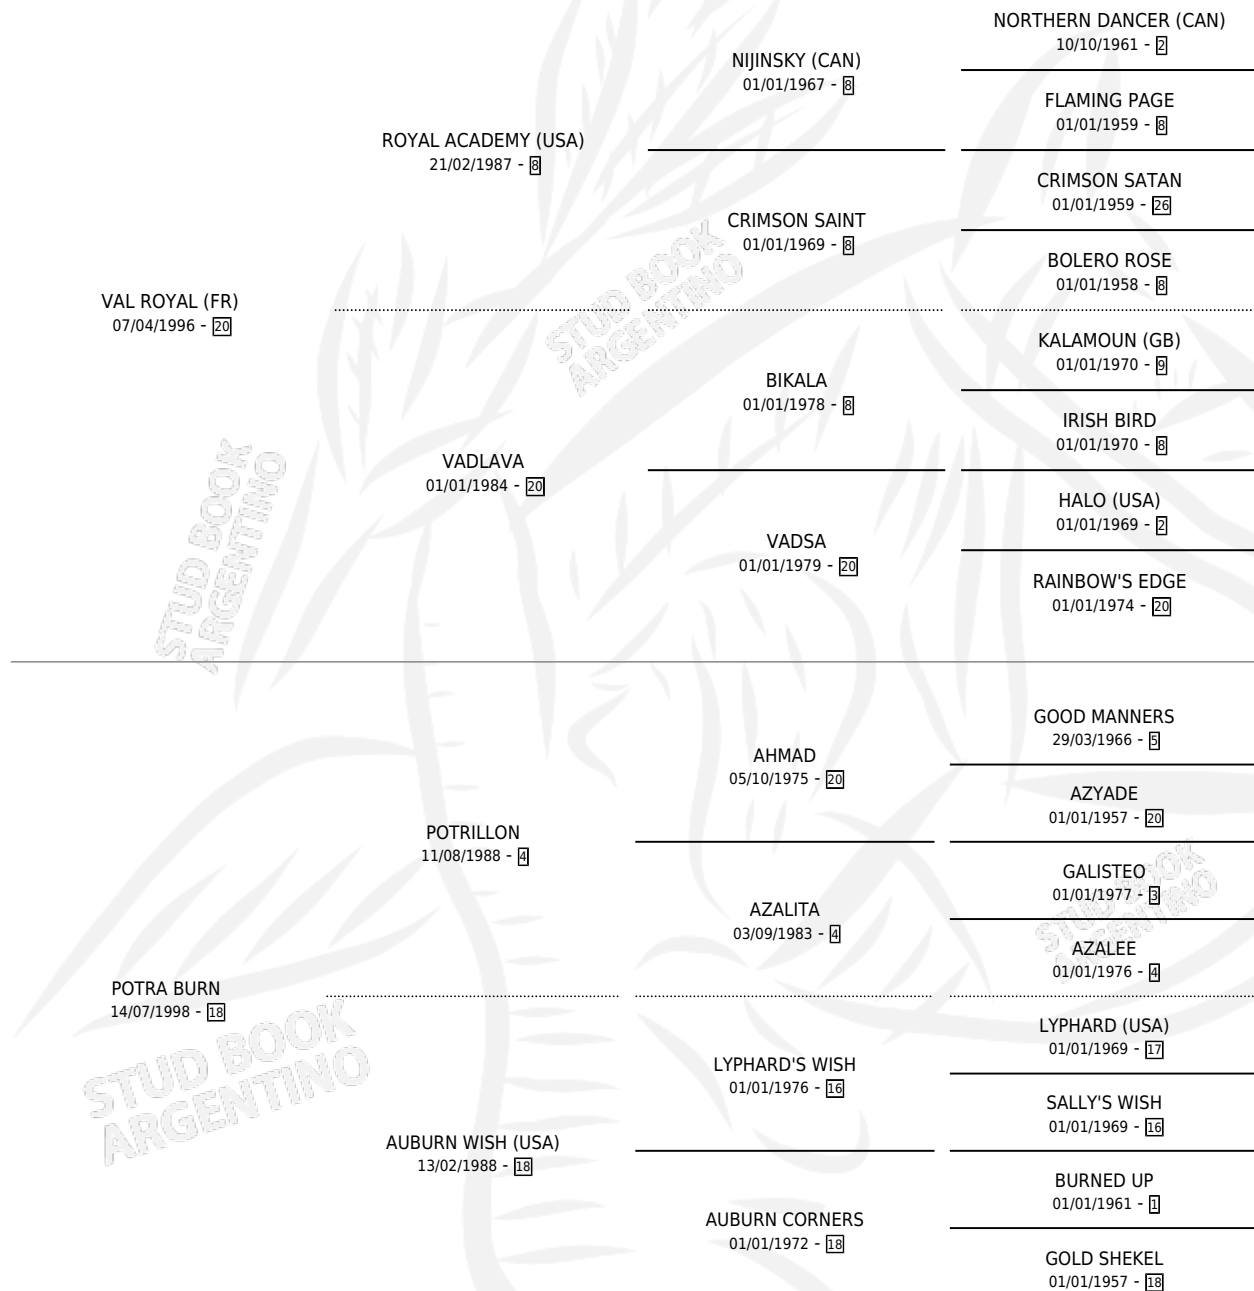

BUSY GUY

por VAL ROYAL (FR) y POTRA BURN por POTRILLON

Argentina · Macho · Zaino · SP · 09/07/2007
Familia 18-a · Volumen 39

ESTADO

TIPIFICACIÓN SANGUÍNEA	X
TIPIFICACIÓN POR ADN	✓
PASAPORTE	✓
IDENTIFICACIÓN POR MICROCHIP	✓
REPRODUCTOR	X

Lugar de nacimiento: La Madrugada

Criador: La Madrugada

PEDIGREE

~

CAMPAÑA

Solo carreras oficiales de Argentina

POR EDAD

EDAD	CC	1°	2°	3°	4°	5°	NP	CLC	CLG	CLCG1	CLGG1	IMPORTE	GANANCIA / CC
3 AÑOS	8	2	2	2	0	0	2	0	0	0	0	\$105,570	\$13,196
4 AÑOS	6	3	2	0	0	0	1	4	1	2	1	\$392,500	\$65,417
5 AÑOS	5	0	0	1	0	0	4	2	0	0	0	\$12,000	\$2,400
6 AÑOS	3	0	1	0	0	1	1	2	0	0	0	\$18,600	\$6,200
TOTALES	22	5	5	3	0	1	8	8	1	2	1	\$528,670	\$24,030
%		22.7%	22.7%	13.6%	0.0%	4.5%	36.4%	36.4%	12.5%	25.0%	50.0%		

Ganador de 5 carreras en La Plata - \$528,670, a los 3 y 4 años, incluso J.v. Gonzalez **[G1]**, 2do Latinoamerica **[G3]** y Comparacion L.p. **[L]**, 3ro Stiletto Handicap.

POR DISTANCIA

HIPODROMO	CC	1°	2°	3°	4°	5°	NP	CLC	CLG	CLCG1	CLGG1	IMPORTE
LA PLATA	15	5	5	1	0	1	3	6	1	1	1	\$507,670
2000 MTS	3	1	0	0	0	1	1	2	0	0	0	\$50,000
2200 MTS	2	0	1	0	0	0	1	2	0	0	0	\$32,800
1600 MTS	4	2	2	0	0	0	0	2	1	1	1	\$328,300
1400 MTS	6	2	2	1	0	0	1	0	0	0	0	\$96,570
PALERMO	5	0	0	1	0	0	4	2	0	1	0	\$9,000
1800 MTS	2	0	0	0	0	0	2	1	0	0	0	\$0
1600 MTS	2	0	0	1	0	0	1	0	0	0	0	\$9,000
2000 MTS	1	0	0	0	0	0	1	1	0	1	0	\$0
SAN ISIDRO	2	0	0	1	0	0	1	0	0	0	0	\$12,000
1800 MTS	1	0	0	1	0	0	0	0	0	0	0	\$12,000
1600 MTS	1	0	0	0	0	0	1	0	0	0	0	\$0