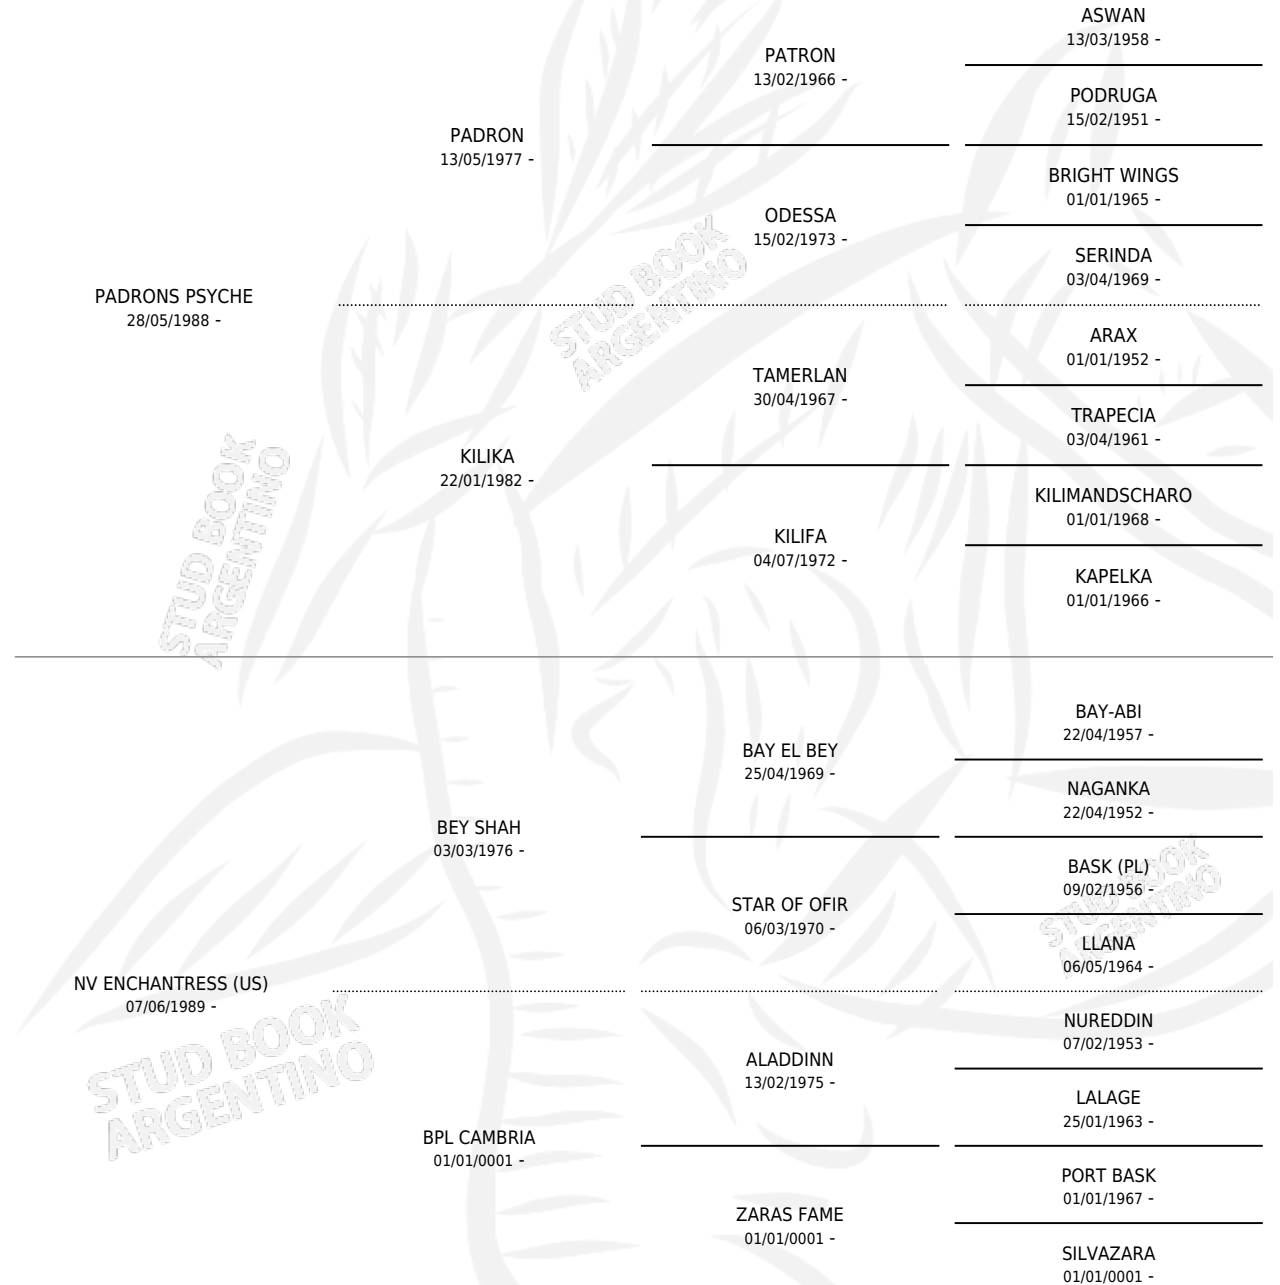

HED REFOCILO

por **PADRONS PSYCHE** y **NV ENCHANTRESS (US)** por **BEY SHAH**

Argentina · Macho · Zaino · AP · 08/02/2007
Familia · Volumen 39

ESTADO

TIPIFICACIÓN SANGUÍNEA	X
TIPIFICACIÓN POR ADN	X
PASAPORTE	X
IDENTIFICACIÓN POR MICROCHIP	X
REPRODUCTOR	X

Lugar de nacimiento: El Dok

Criador: El Dok

PEDIGREE

HED REFOCILO

Datos oficiales del Stud Book Argentino

Documento generado el 04/05/2026

studbook.org.ar