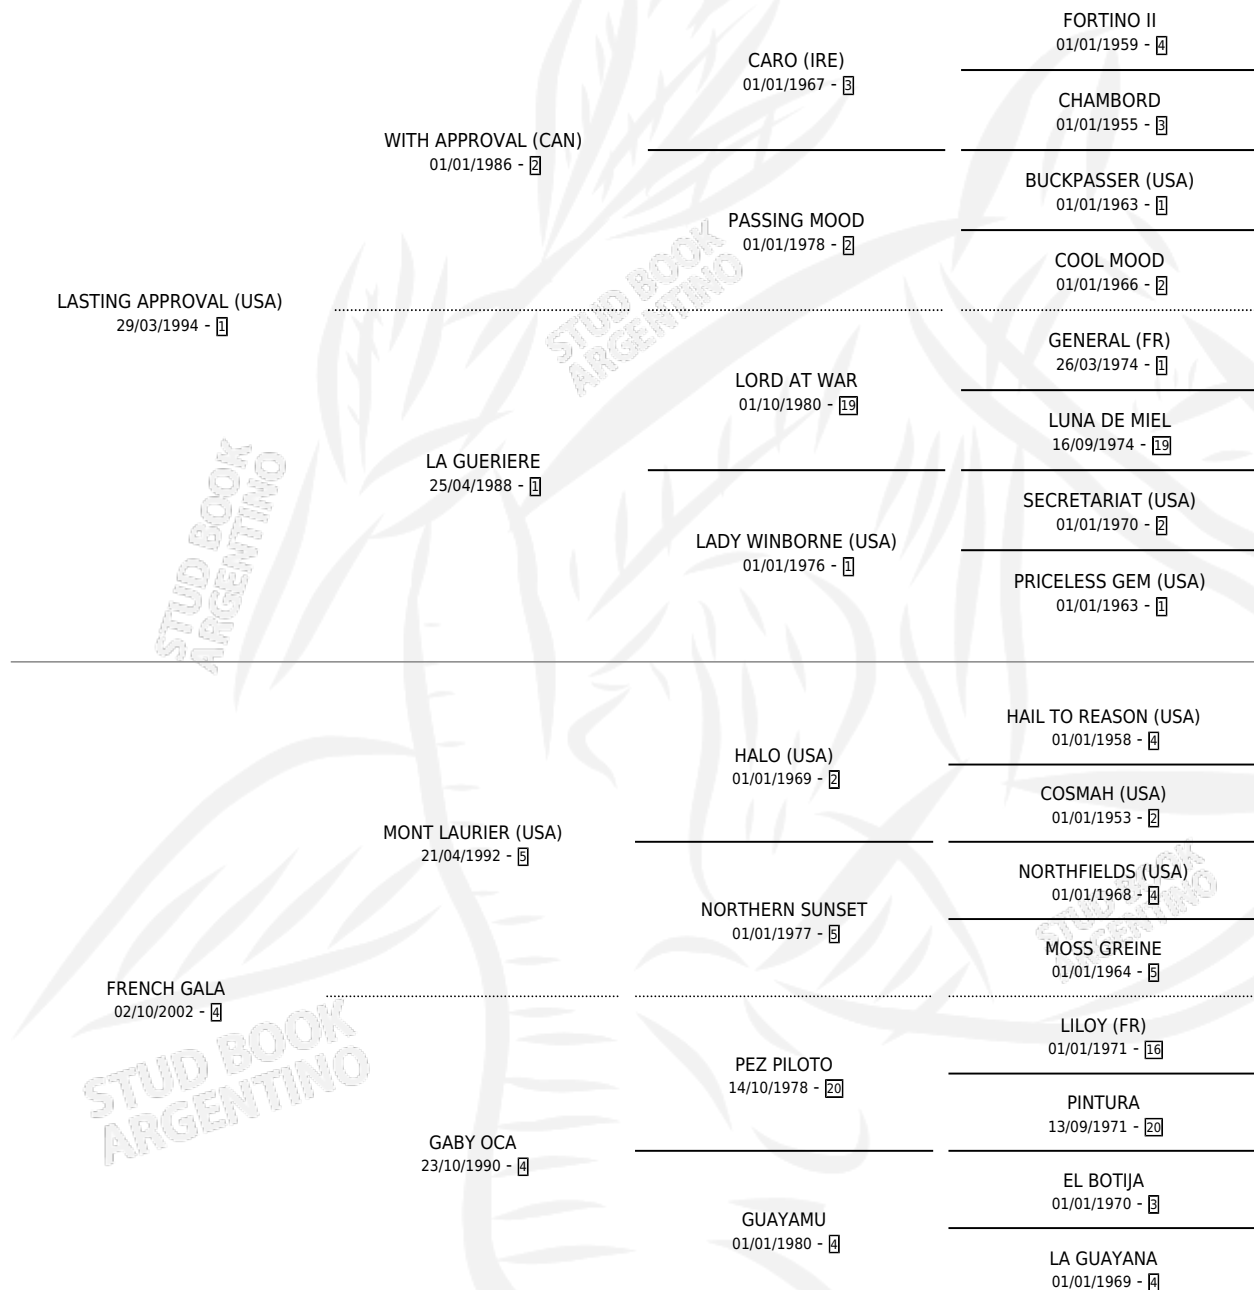

BRISA APPROVAL

por **LASTING APPROVAL (USA)** y **FRENCH GALA** por **MONT LAURIER (USA)**

Argentina · Hembra · Alazan · SP · 13/08/2007
Familia 4-b · Volumen 39

ESTADO

TIPIFICACIÓN SANGUÍNEA	X
TIPIFICACIÓN POR ADN	✓
PASAPORTE	✓
IDENTIFICACIÓN POR MICROCHIP	✓
REPRODUCTOR	✓

Lugar de nacimiento: Cumeneyen
Criador: Sin dato

~

HIJOS

	MACHOS	HEMBRAS
3 NACIERON	1	2
3 CORRIERON	1	2
1 GANARON	0	1
0 GANADORES CL	0 GANADORES GR	0 GANADORES G1

PEDIGREE

CAMPAÑA

Solo carreras oficiales de Argentina