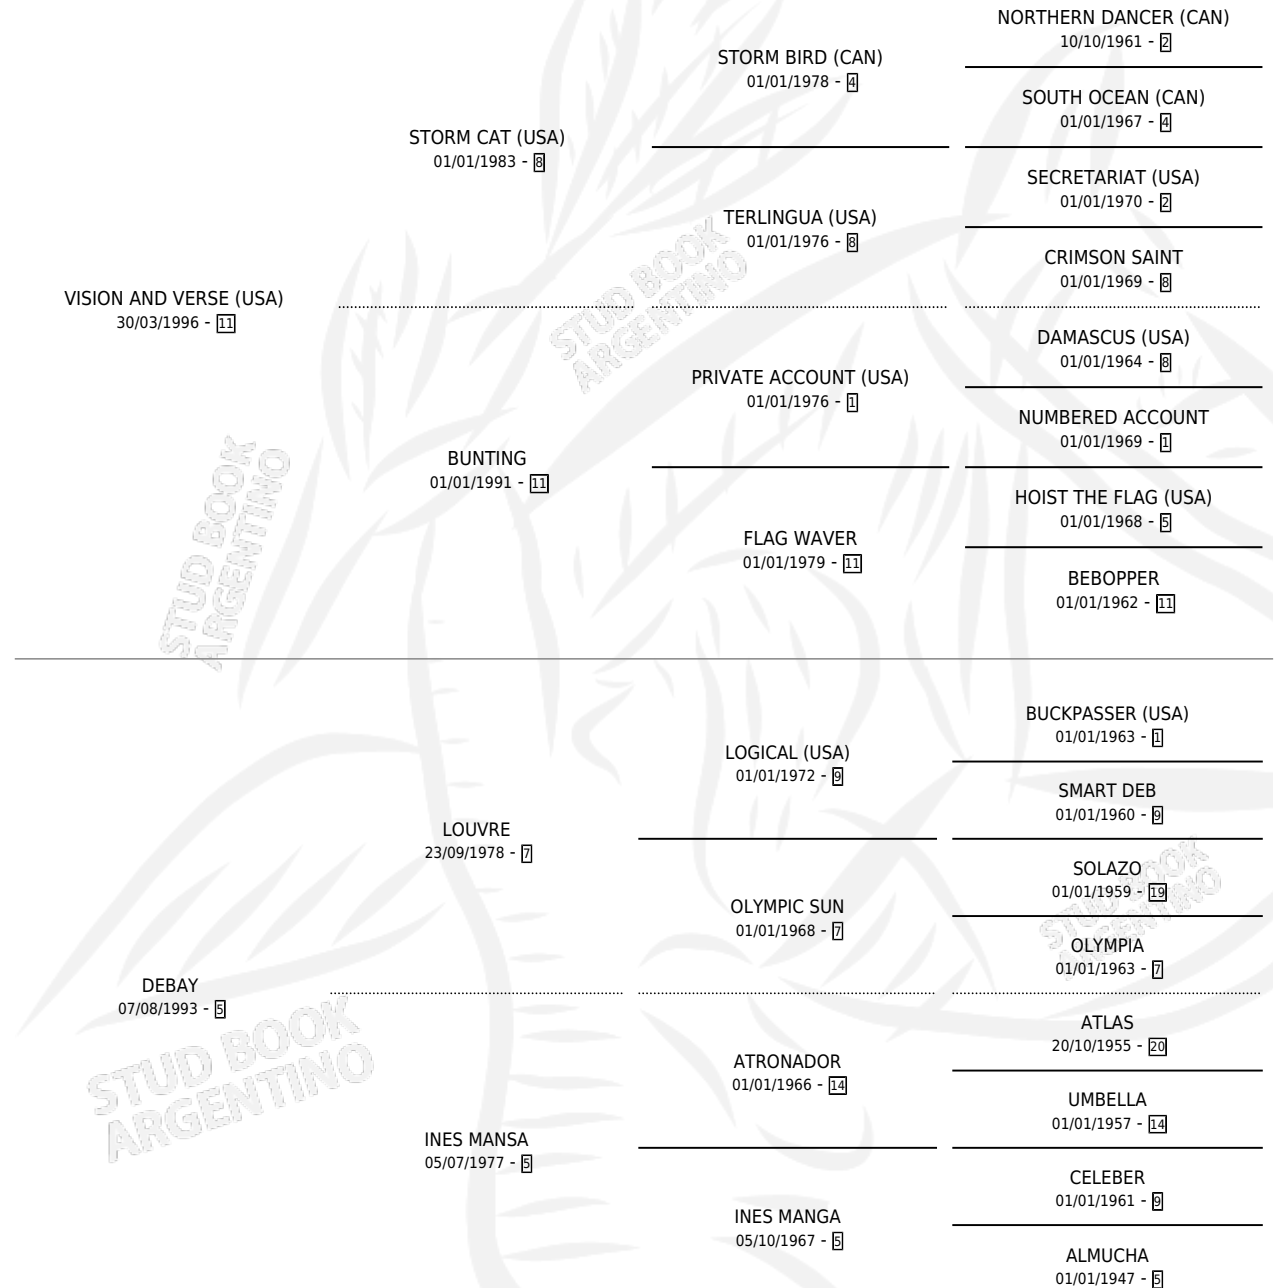

TALINDA TA

por VISION AND VERSE (USA) y DEBAY por LOUVRE

Argentina · Hembra · Zaino · SP · 10/08/2007
Familia 5-b · Volumen 39

ESTADO

TIPIFICACIÓN SANGUÍNEA	X
TIPIFICACIÓN POR ADN	✓
PASAPORTE	✓
IDENTIFICACIÓN POR MICROCHIP	X
REPRODUCTOR	✓

Lugar de nacimiento: La Gringa

Criador: La Gringa

~

HIJOS

	MACHOS	HEMBRAS
2 NACIERON	2	0
1 CORRIERON	1	0

SIN ACTUACIONES

PEDIGREE

CAMPAÑA

Solo carreras oficiales de Argentina

POR EDAD

EDAD	CC	1°	2°	3°	4°	5°	NP	CLC	CLG	CLCG1	CLGG1	IMPORTE	GANANCIA / CC
3 AÑOS	2	1	0	0	0	0	1	0	0	0	0	\$32,500	\$16,250
4 AÑOS	1	0	0	0	0	0	1	0	0	0	0	\$0	\$0
5 AÑOS	1	1	0	0	0	0	0	0	0	0	0	\$18,000	\$18,000
6 AÑOS	2	0	0	0	0	0	2	0	0	0	0	\$0	\$0
TOTALES	6	2	0	0	0	0	4	0	0	0	0	\$50,500	\$8,417
%		33.3%	0.0%	0.0%	0.0%	0.0%	66.7%	0.0%	0.0%	0.0%	0.0%		