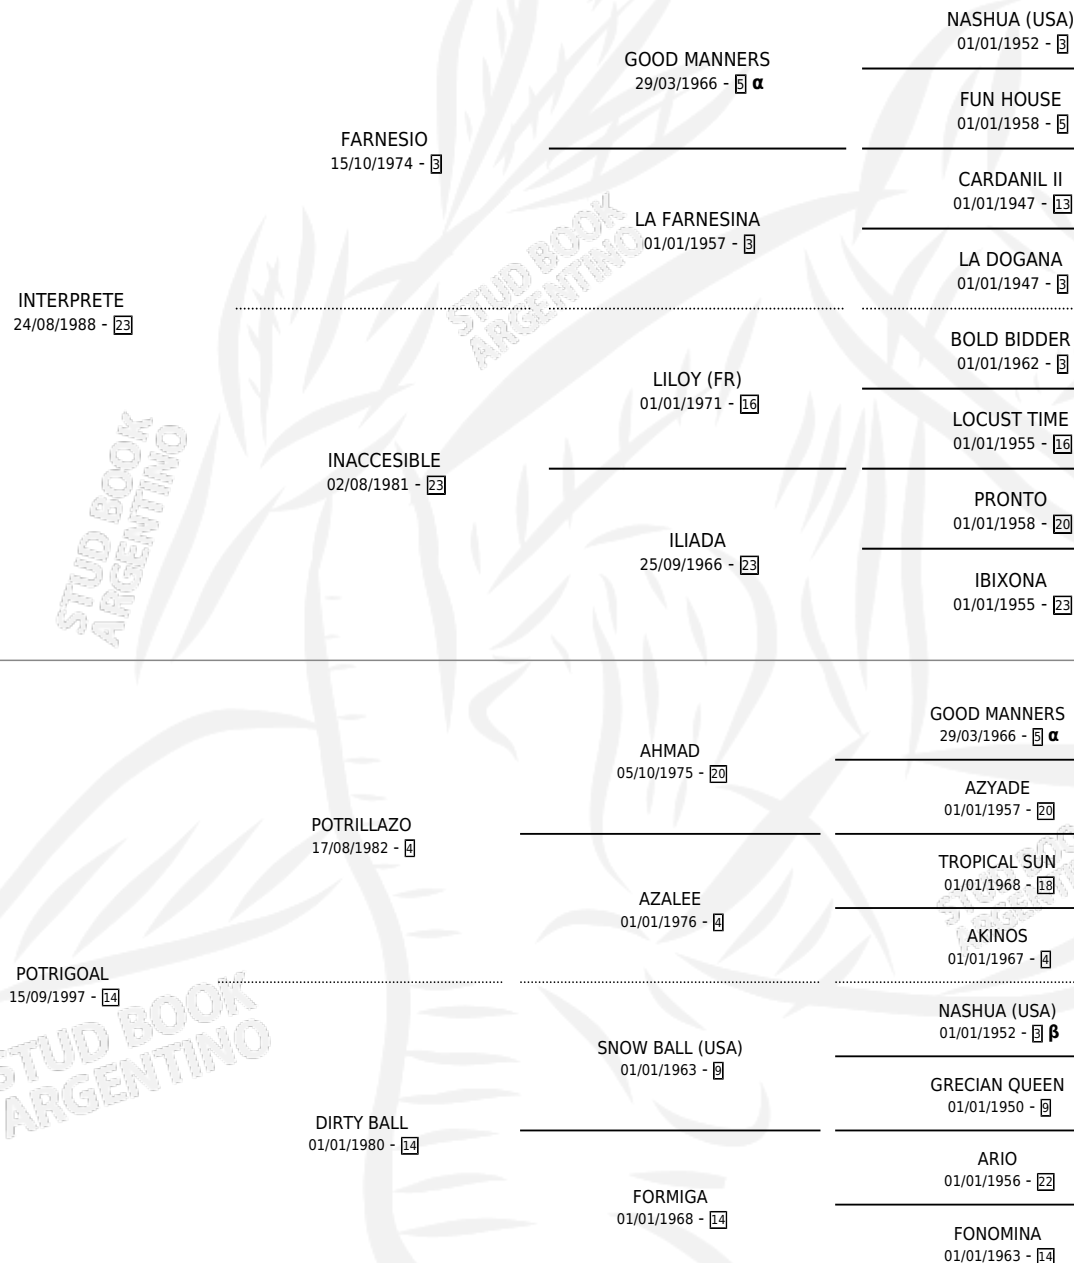

PODEROSA DAMA

por INTERPRETE y POTRIGOAL por POTRILLAZO

Argentina · Hembra · Alazan · SP · 14/08/2007
Familia 14-a · Volumen 39

ESTADO

TIPIFICACIÓN SANGUÍNEA	X
TIPIFICACIÓN POR ADN	✓
PASAPORTE	✓
IDENTIFICACIÓN POR MICROCHIP	X
REPRODUCTOR	✓

Lugar de nacimiento: La Providencia

Criador: La Providencia

~

HIJOS

	MACHOS	HEMBRAS
6 NACIERON	3	3
3 CORRIERON	2	1
2 GANARON	2	0
1 GANADORES CL	1 GANADORES GR	0 GANADORES G1

PEDIGREE

INBREEDING : **α,β**

CAMPAÑA