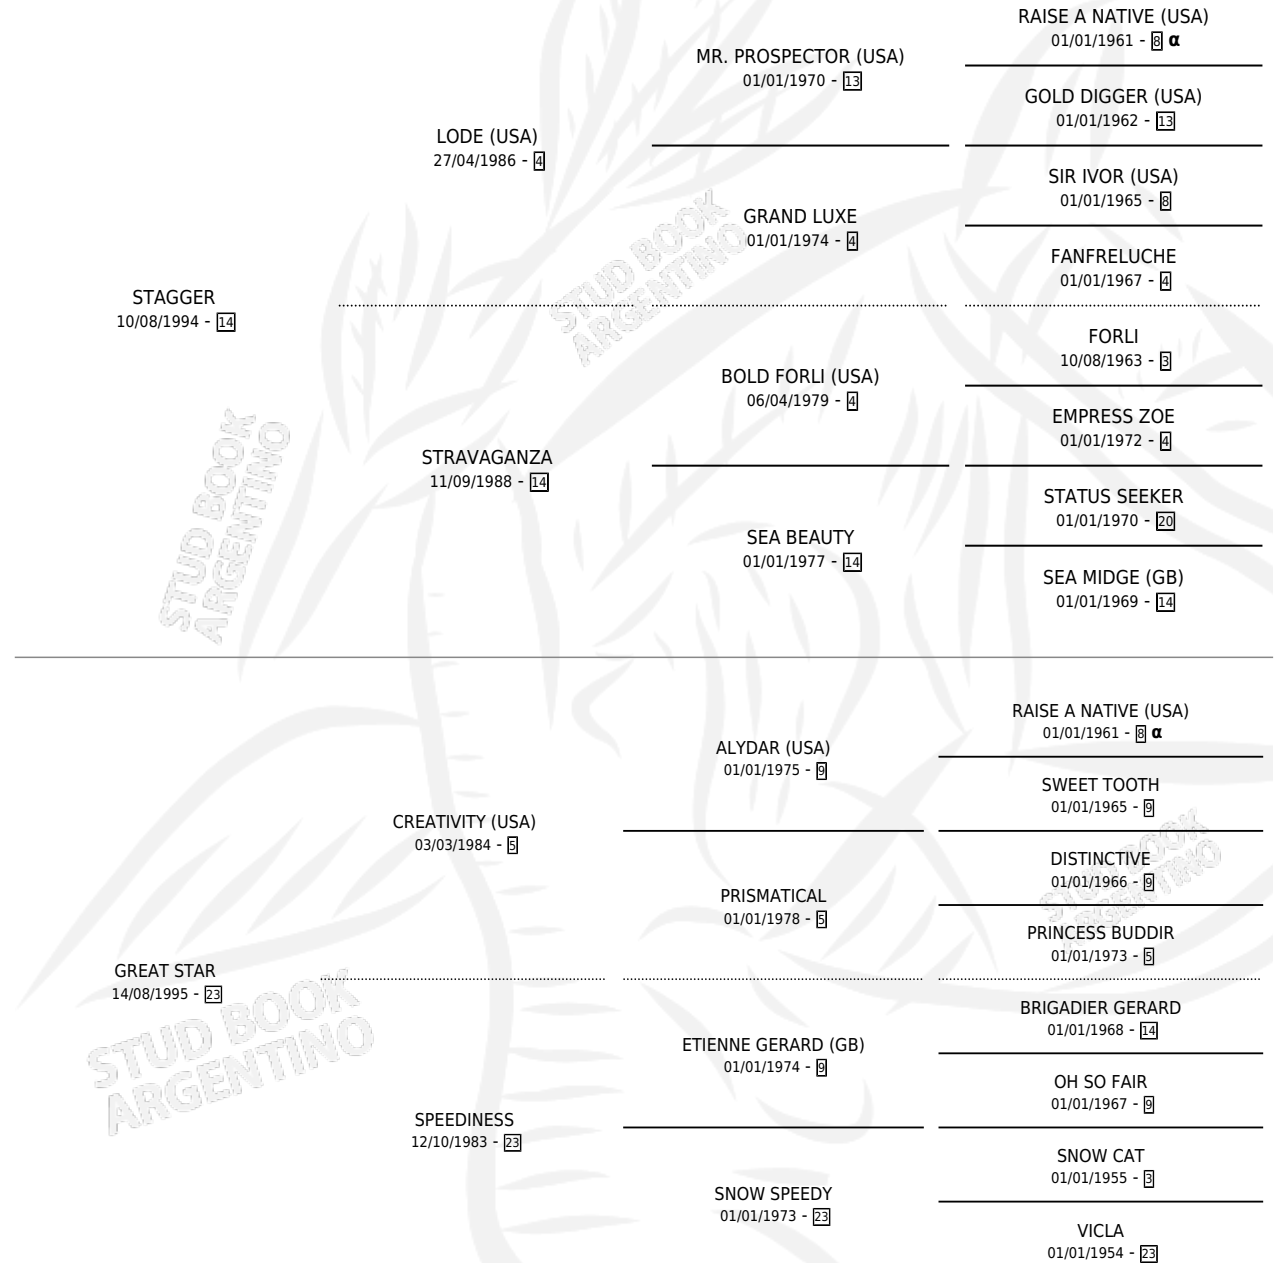

WISHING STAR

por **STAGGER** y **GREAT STAR** por **CREATIVITY (USA)**

Argentina · Hembra · Tordillo · SP · 10/08/2007
Familia 23-a · Volumen 39

ESTADO

| | |
|------------------------------|---|
| TIPIFICACIÓN SANGUÍNEA | X |
| TIPIFICACIÓN POR ADN | ✓ |
| PASAPORTE | ✓ |
| IDENTIFICACIÓN POR MICROCHIP | X |
| REPRODUCTOR | X |

Lugar de nacimiento: Ranquel

Criador: Ranquel

PEDIGREE

INBREEDING : α

WISHING STAR

Datos oficiales del Stud Book Argentino

Documento generado el 12/06/2026

studbook.org.ar