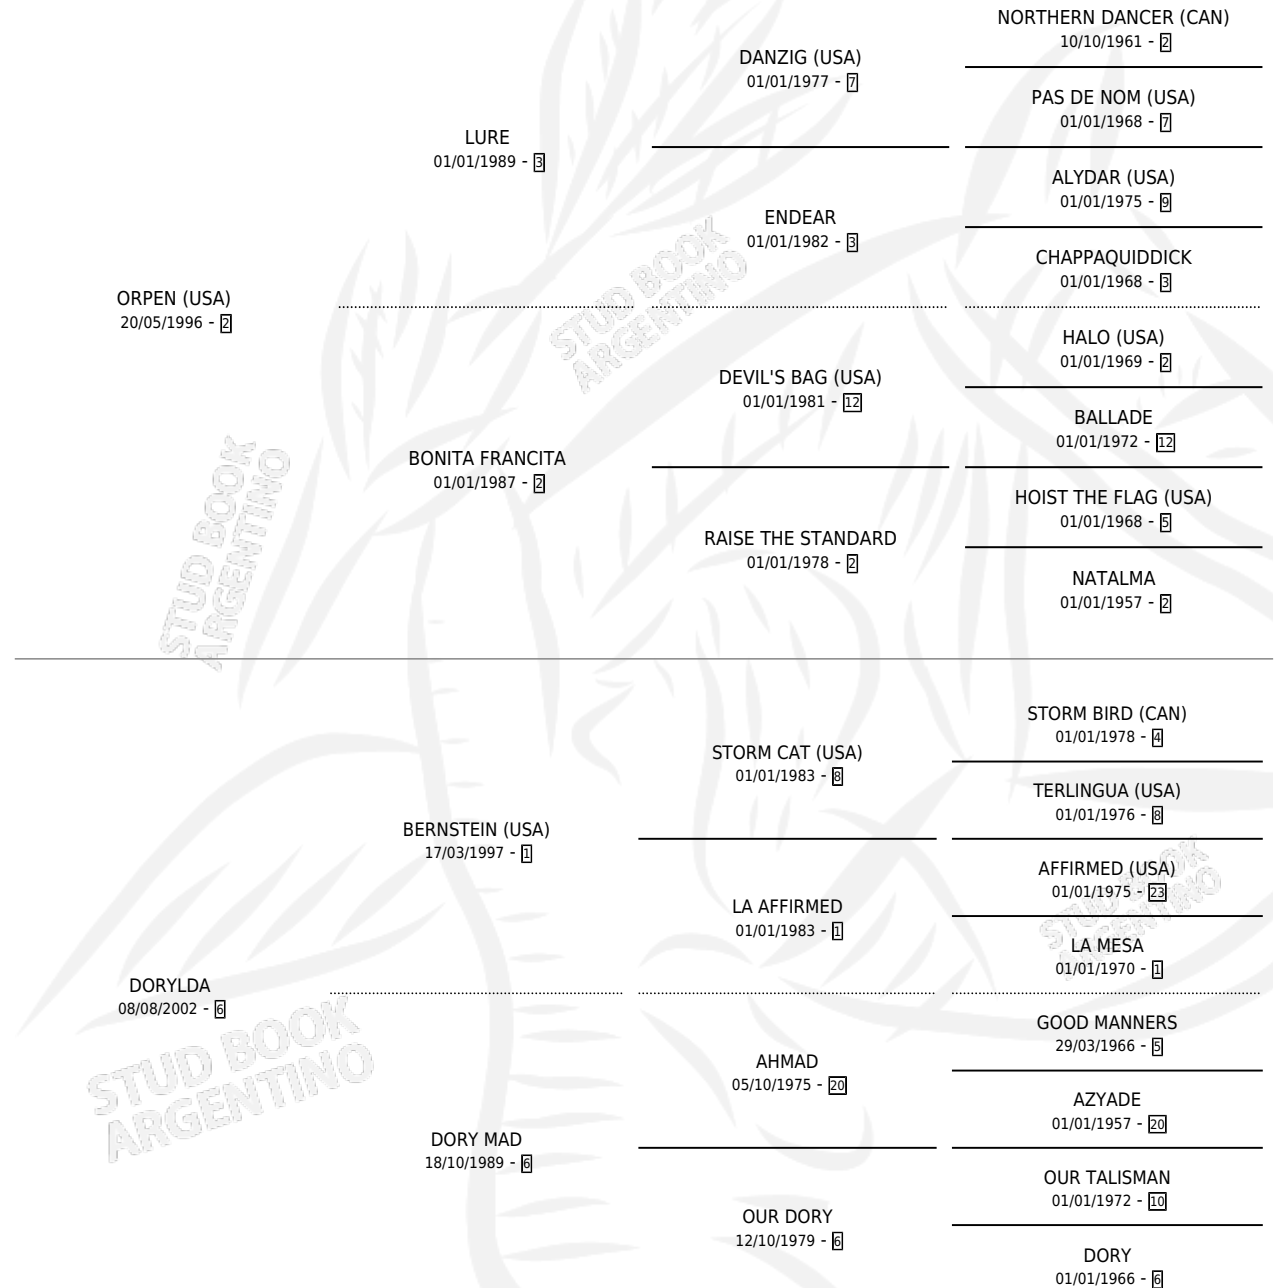

Lugar de nacimiento: Carampangue

Criador: Sin dato

~

HIJOS

	MACHOS	HEMBRAS
12 NACIERON	6	6
2 CORRIERON	1	1
1 GANARON	1	0
0 GANADORES CL	0 GANADORES GR	0 GANADORES G1

PEDIGREE

CAMPAÑA

Solo carreras oficiales de Argentina