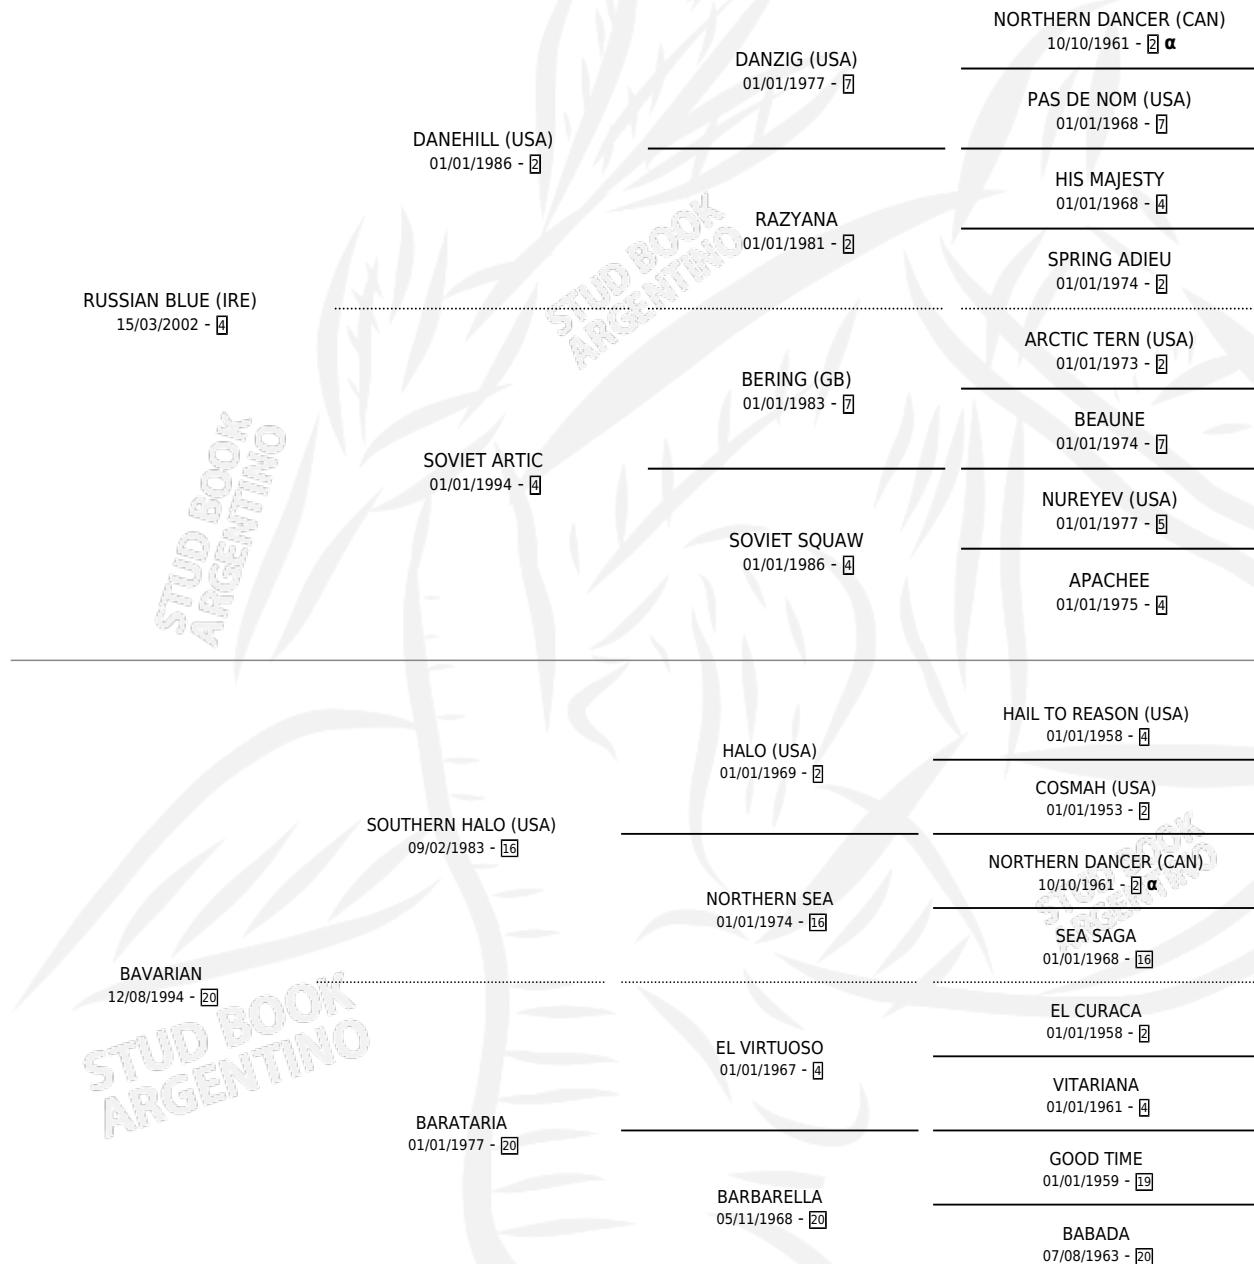

BAVARESA

por **RUSSIAN BLUE (IRE)** y **BAVARIAN** por **SOUTHERN HALO (USA)**

Argentina · Hembra · Alazan · SP · 24/07/2007
Familia 20 · Volumen 39

ESTADO

TIPIFICACIÓN SANGUÍNEA	X
TIPIFICACIÓN POR ADN	✓
PASAPORTE	✓
IDENTIFICACIÓN POR MICROCHIP	✓
REPRODUCTOR	X

Lugar de nacimiento: La Quebrada
Criador: La Quebrada

PEDIGREE

INBREEDING : α

BAVARESA

Datos oficiales del Stud Book Argentino

Documento generado el 02/05/2026

studbook.org.ar