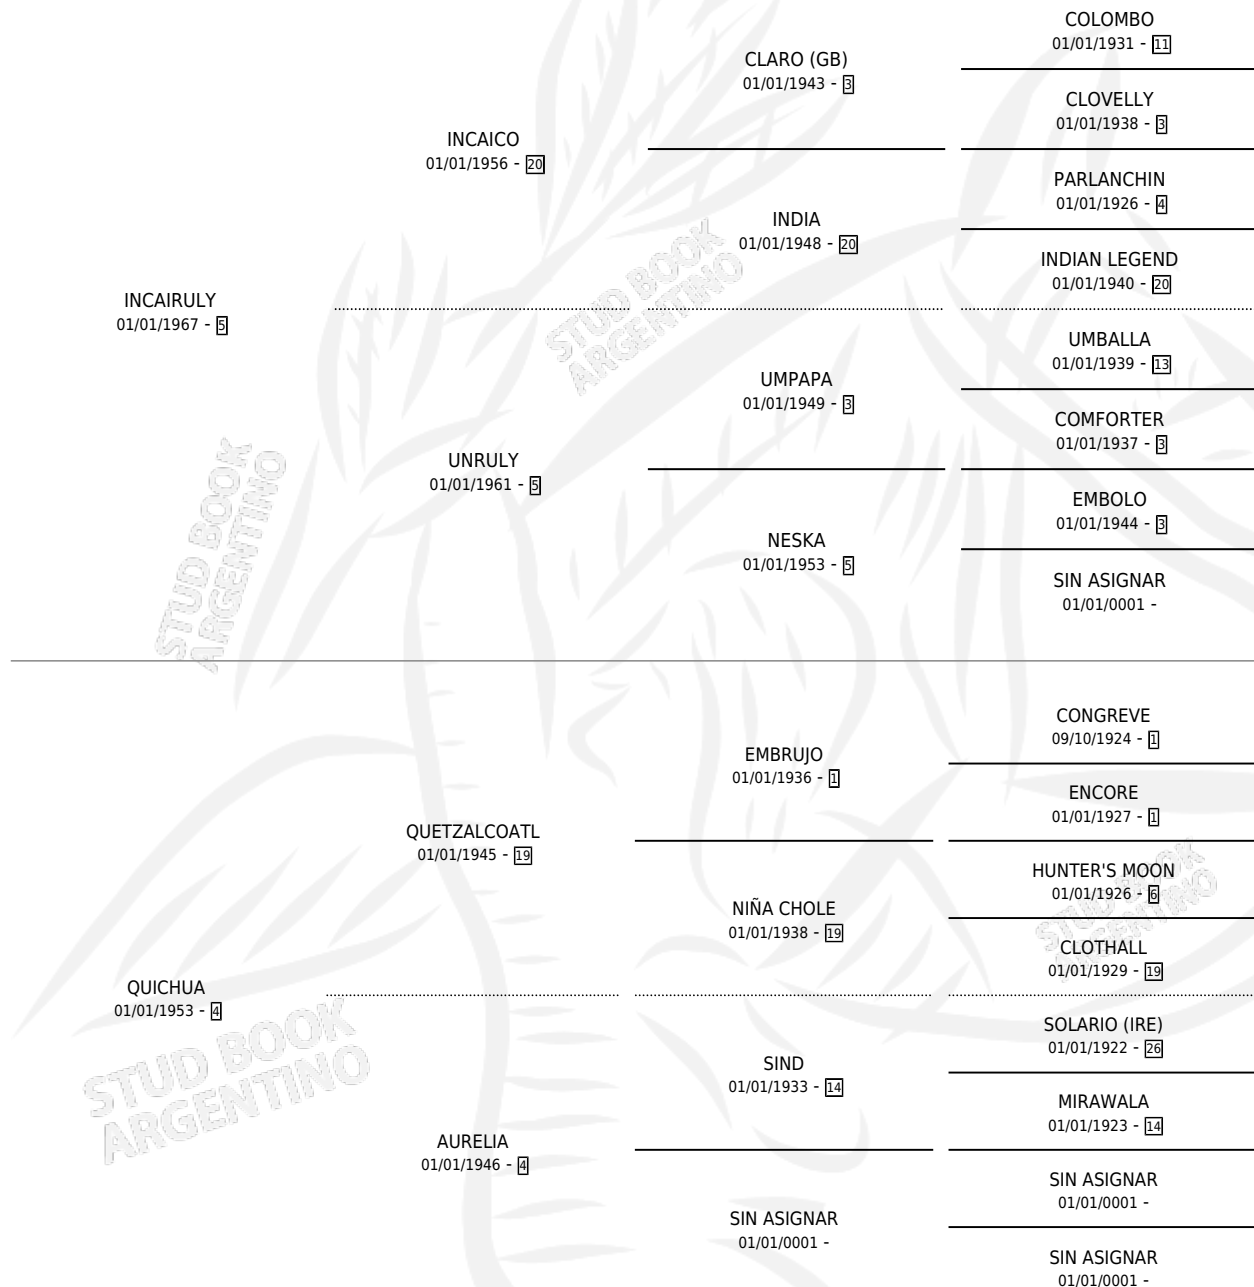

INCAIQUICHA

por INCAIRULY y QUICHUA por QUETZALCOATL

Argentina · Hembra · Zaino · SP · 01/01/1975
Familia 4-p · Volumen 29

ESTADO

TIPIFICACIÓN SANGUÍNEA	X
TIPIFICACIÓN POR ADN	X
PASAPORTE	X
IDENTIFICACIÓN POR MICROCHIP	X
REPRODUCTOR	✓

Lugar de nacimiento: Campo particular

Criador: Sin dato

~

HIJOS

	MACHOS	HEMBRAS
3 NACIERON	2	1
2 CORRIERON	2	0
1 GANARON	1	0
0 GANADORES CL	0 GANADORES GR	0 GANADORES G1

PEDIGREE