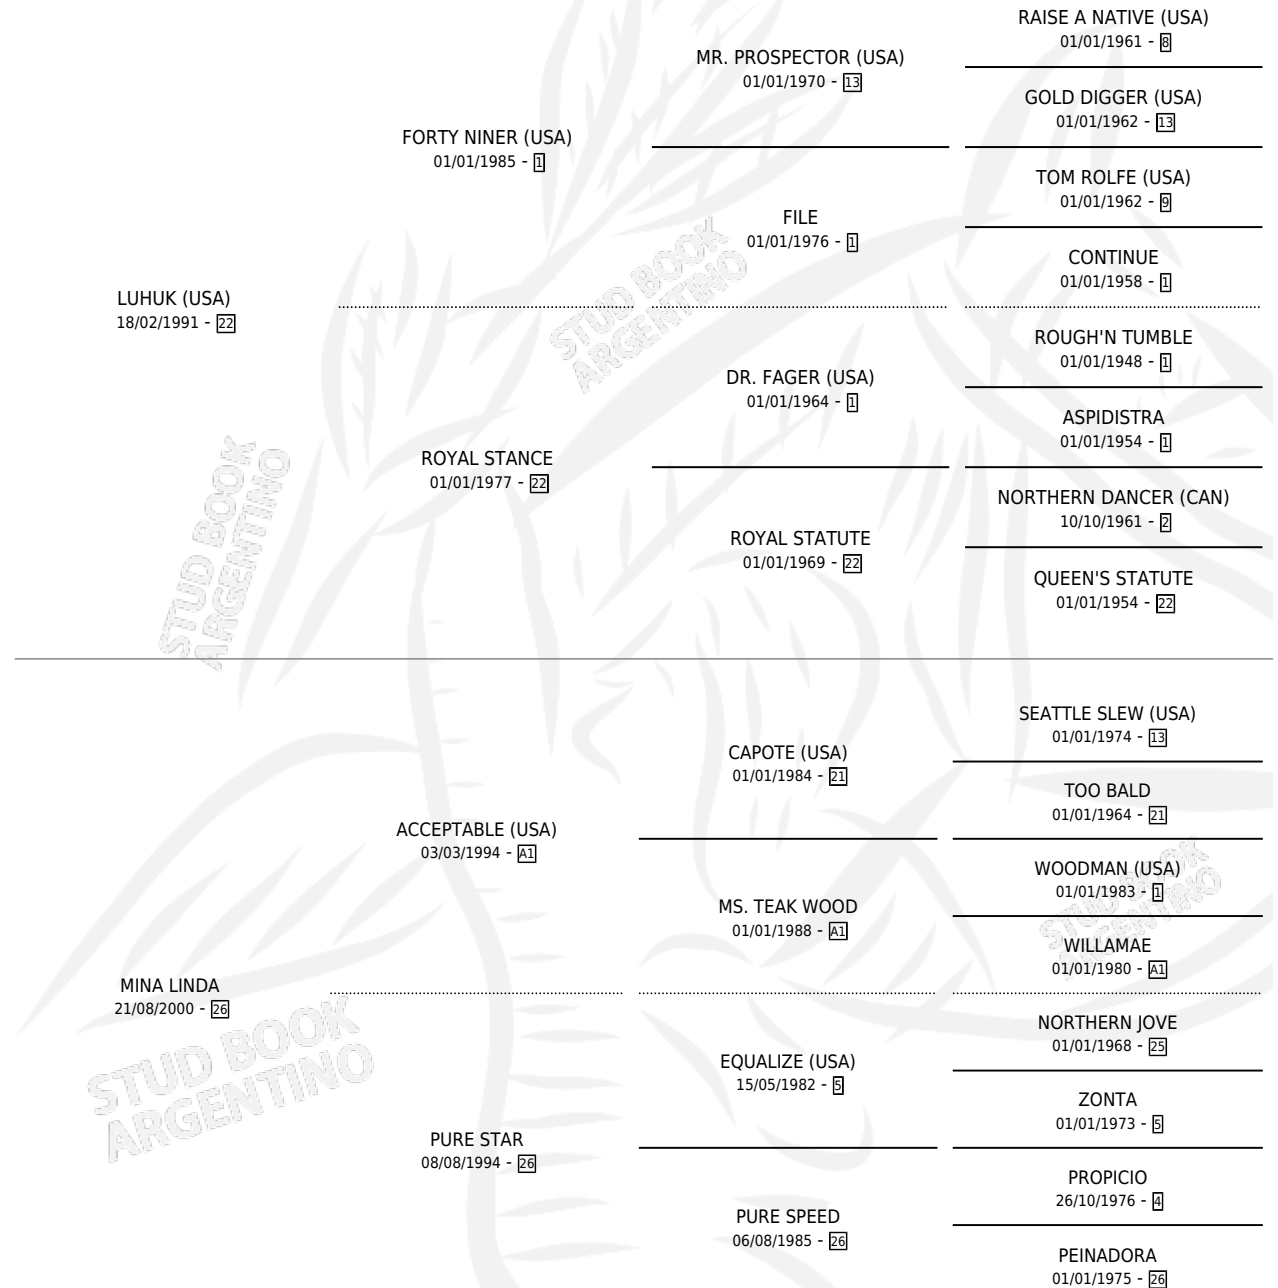

MINON LUH

por LUHUK (USA) y MINA LINDA por ACCEPTABLE (USA)

Argentina · Hembra · Alazan Tostado · SP · 21/07/2007
Familia 26 · Volumen 39

ESTADO

TIPIFICACIÓN SANGUÍNEA	X
TIPIFICACIÓN POR ADN	✓
PASAPORTE	✓
IDENTIFICACIÓN POR MICROCHIP	✓
REPRODUCTOR	✓

Lugar de nacimiento: La Madrugada

Criador: Sin dato

PEDIGREE

S

mientos **0** / Efectividad **0.00%**

PADRILLO

PRODUCTO

CRIADOR