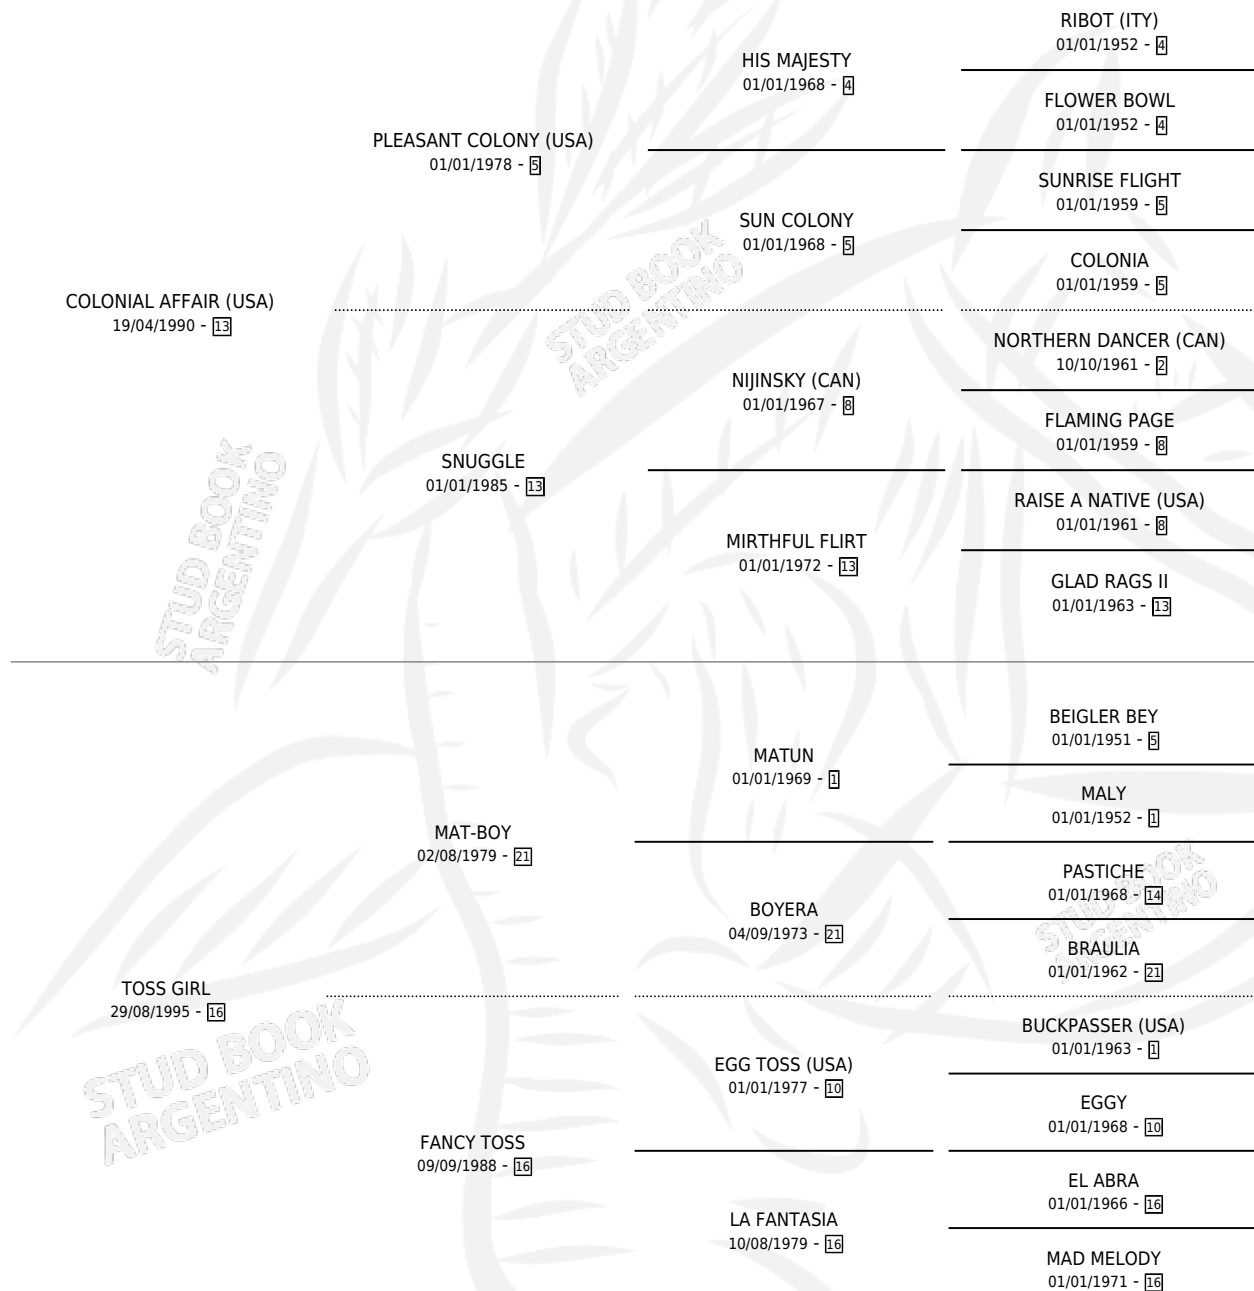

NIÑO FASHION

por COLONIAL AFFAIR (USA) y TOSS GIRL por MAT-BOY

Argentina · Macho · Alazan · SP · 17/08/2007
Familia 16 · Volumen 39

ESTADO

TIPIFICACIÓN SANGUÍNEA	X
TIPIFICACIÓN POR ADN	✓
PASAPORTE	✓
IDENTIFICACIÓN POR MICROCHIP	✓
REPRODUCTOR	X

Lugar de nacimiento: Don Santiago

Criador: Don Santiago

PEDIGREE

CAMPAÑA

Solo carreras oficiales de Argentina

POR EDAD

EDAD	CC	1°	2°	3°	4°	5°	NP	CLC	CLG	CLCG1	CLGG1	IMPORTE	GANANCIA / CC
3 AÑOS	6	0	0	1	2	1	2	0	0	0	0	\$14,950	\$2,492
4 AÑOS	1	0	0	0	0	1	0	0	0	0	0	\$2,360	\$2,360
5 AÑOS	6	1	2	0	0	0	3	0	0	0	0	\$37,680	\$6,280
6 AÑOS	9	0	1	3	1	1	3	0	0	0	0	\$27,050	\$3,006
7 AÑOS	4	0	1	0	0	0	3	0	0	0	0	\$7,500	\$1,875
TOTALES	26	1	4	4	3	3	11	0	0	0	0	\$89,540	\$3,444
%		3.8%	15.4%	15.4%	11.5%	11.5%	42.3%	0.0%	0.0%	0.0%	0.0%		