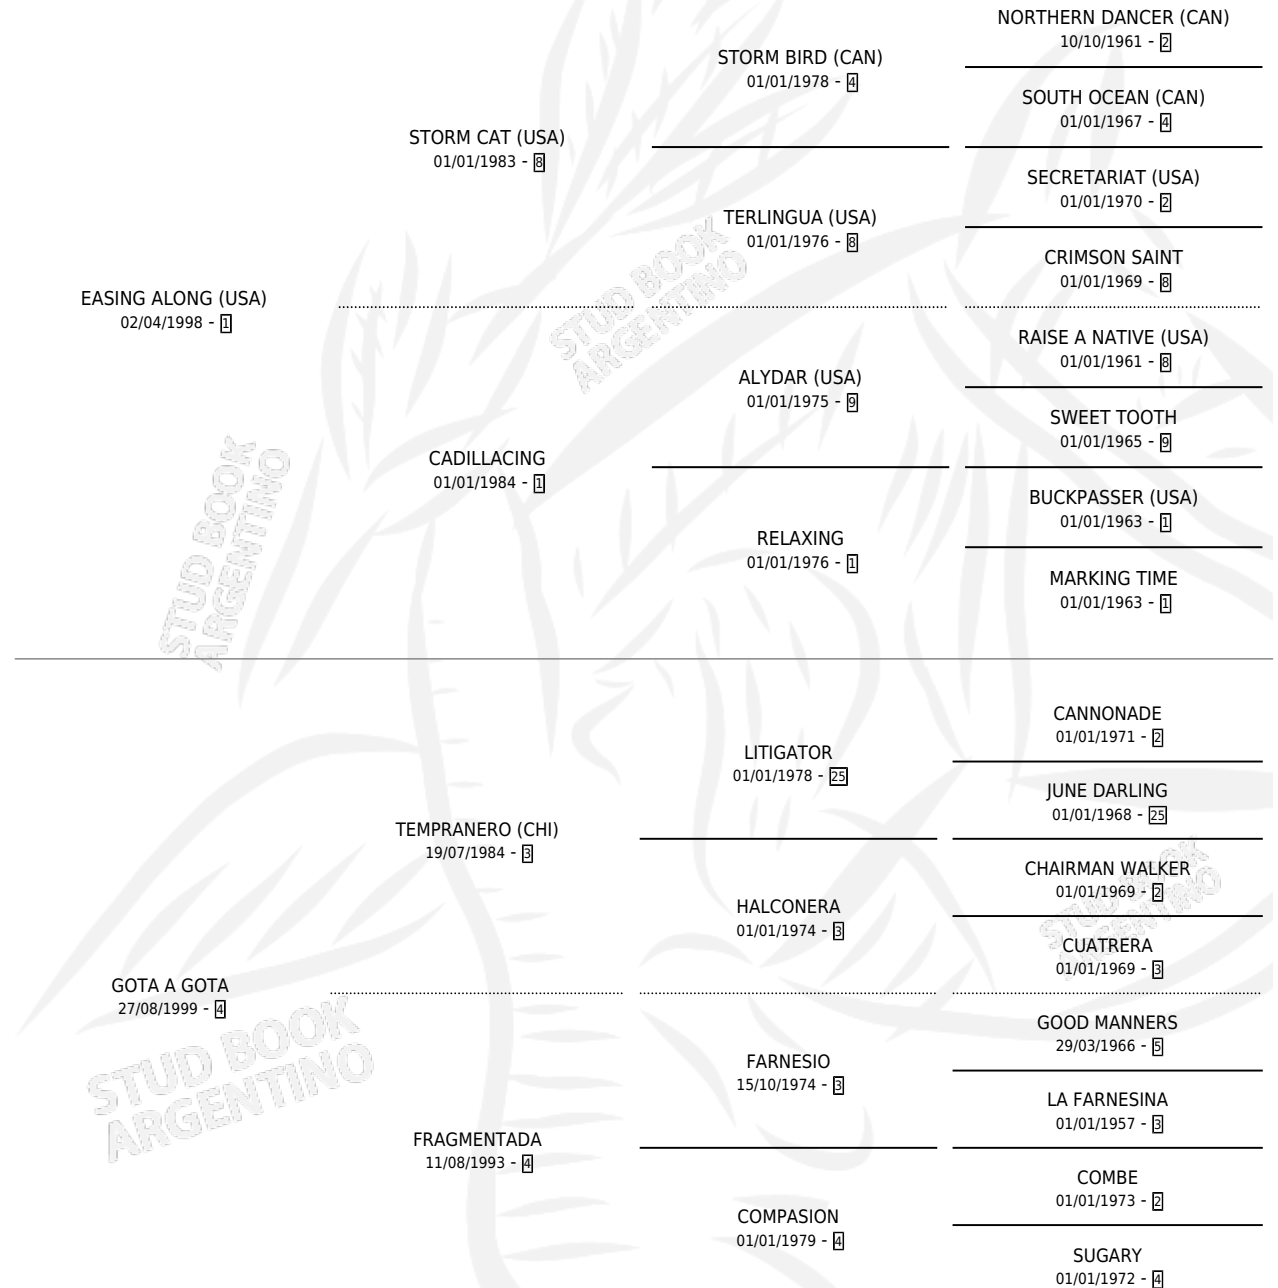

GOTERA CAT

por **EASING ALONG (USA)** y **GOTA A GOTA** por **TEMPRANERO (CHI)**

Argentina · Hembra · Alazan · SP · 18/08/2007
Familia 4-p · Volumen 39

ESTADO

TIPIFICACIÓN SANGUÍNEA	X
TIPIFICACIÓN POR ADN	✓
PASAPORTE	✓
IDENTIFICACIÓN POR MICROCHIP	✓
REPRODUCTOR	✓

Lugar de nacimiento: El Alfalar

Criador: El Alfalar

~

HIJOS

	MACHOS	HEMBRAS
7 NACIERON	5	2
6 CORRIERON	4	2
6 GANARON	4	2
2 GANADORES CL	0 GANADORES GR	0 GANADORES G1

PEDIGREE

CAMPAÑA

Solo carreras oficiales de Argentina