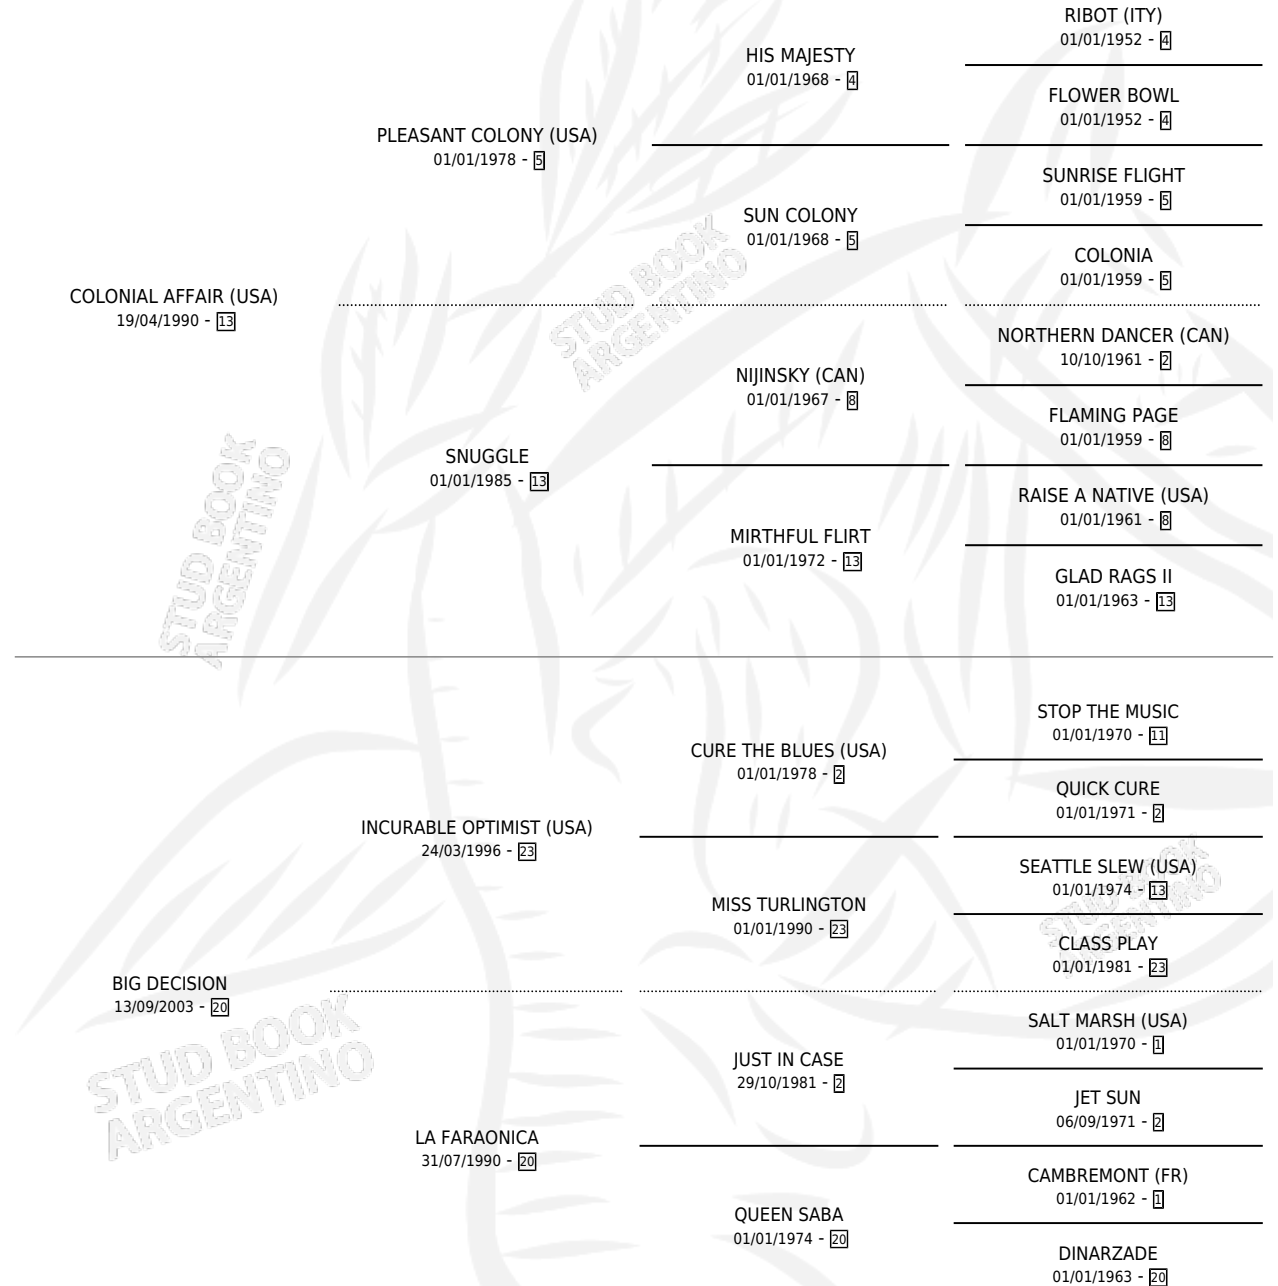

LITO AFFAIR

por COLONIAL AFFAIR (USA) y BIG DECISION por INCURABLE OPTIMIST (USA)

Argentina · Macho · Alazan · SP · 16/08/2007
Familia 20-d · Volumen 39

ESTADO

TIPIFICACIÓN SANGUÍNEA	X
TIPIFICACIÓN POR ADN	✓
PASAPORTE	✓
IDENTIFICACIÓN POR MICROCHIP	X
REPRODUCTOR	X

Lugar de nacimiento: Maria Alicia
Criador: Tazzioli Ricardo Fabian

PEDIGREE

CAMPAÑA

Solo carreras oficiales de Argentina

POR EDAD

EDAD	CC	1°	2°	3°	4°	5°	NP	CLC	CLG	CLCG1	CLGG1	IMPORTE	GANANCIA / CC
3 AÑOS	5	1	0	0	1	1	2	1	0	0	0	\$44,850	\$8,970
6 AÑOS	2	0	0	0	0	0	2	0	0	0	0	\$0	\$0
7 AÑOS	2	2	0	0	0	0	0	0	0	0	0	\$50,000	\$25,000
8 AÑOS	1	0	0	0	0	0	1	0	0	0	0	\$0	\$0
TOTALES	10	3	0	0	1	1	5	1	0	0	0	\$94,850	\$9,485
%		30.0%	0.0%	0.0%	10.0%	10.0%	50.0%	10.0%	0.0%	0.0%	0.0%		

Ganador de 3 carreras en Palermo y La Plata - \$94,850, a los 3 y 7 años.

POR DISTANCIA

HIPODROMO	CC	1°	2°	3°	4°	5°	NP	CLC	CLG	CLCG1	CLGG1	IMPORTE
LA PLATA	3	2	0	0	0	0	1	0	0	0	0	\$50,000
1000 MTS	1	0	0	0	0	0	1	0	0	0	0	\$0
1100 MTS	2	2	0	0	0	0	0	0	0	0	0	\$50,000
PALERMO	7	1	0	0	1	1	4	1	0	0	0	\$44,850
1000 MTS	3	0	0	0	0	1	2	1	0	0	0	\$2,150
1400 MTS	2	0	0	0	1	0	1	0	0	0	0	\$4,700
1200 MTS	2	1	0	0	0	0	1	0	0	0	0	\$38,000